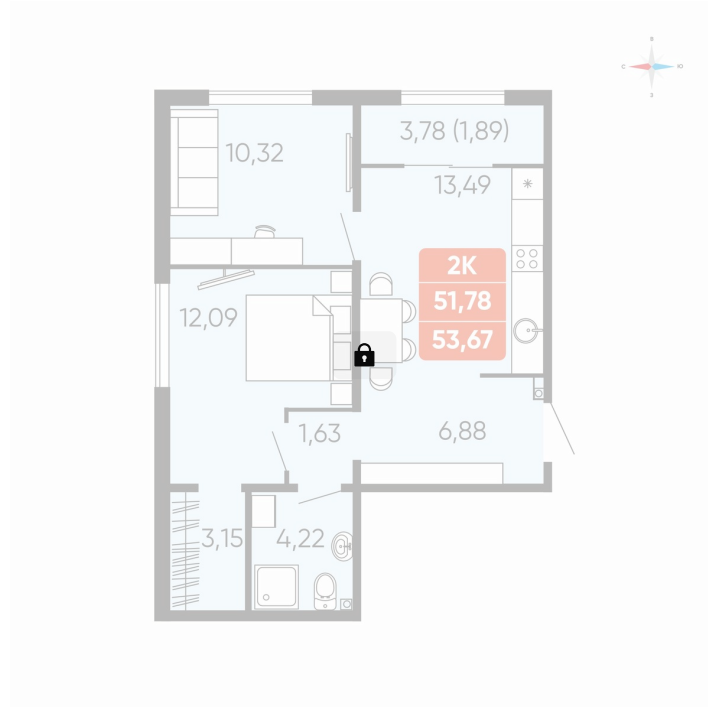

# 2 комнатная 53.67 м<sup>2</sup>

Отсканируйте QR-код и  
смотрите на сайте  
betotekdom.ru

## Цена по запросу

Чистовая отделка

Проект	Краснополье	Корпус	Дом 3.6
Этаж	5	Секция	1
Сдача	3 кв. 2027		

25.06.2026 07:26 (Мск)

Не является публичной офертой, цена может быть скорректирована.  
Информация взята с сайта «betotekdom.ru».

# На этаже 5

2 комнатная 53.67 м<sup>2</sup>

25.06.2026 07:26 (Мск)

Не является публичной офертой, цена может быть скорректирована.  
Информация взята с сайта «betotekdom.ru».