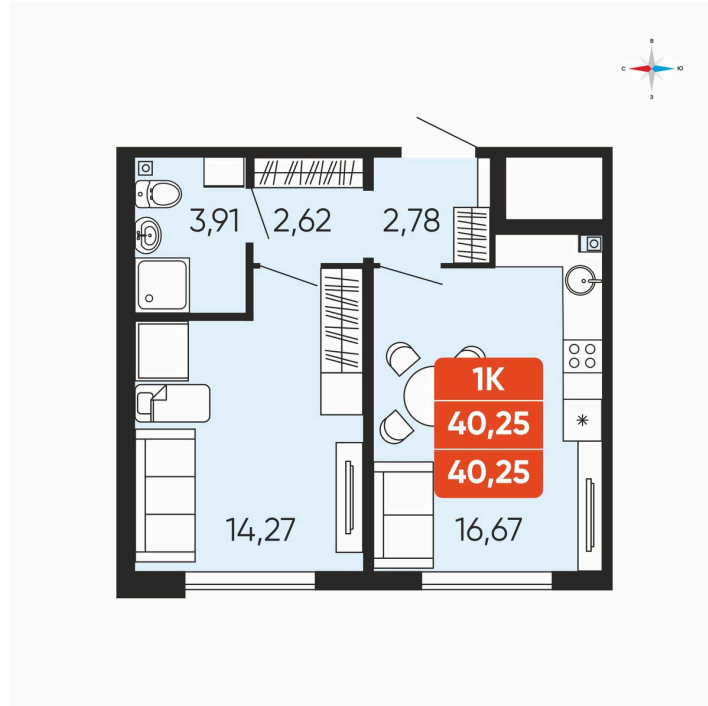

Номер: 5

1 комнатная 40.25 м²

Отсканируйте QR-код и
смотрите на сайте
betotekdom.ru

4 749 500 руб.

В ипотеку от 17 057 руб.

Чистовая отделка

Проект	Краснополье	Корпус	Дом 3.6
Этаж	1	Секция	1
Сдача	3 кв. 2027		

24.06.2026 05:01 (Мск)

Не является публичной офертой, цена может быть скорректирована.
Информация взята с сайта «betotekdom.ru».

На этаже 1

1 комнатная 40.25 м²

24.06.2026 05:01 (Мск)

Не является публичной офертой, цена может быть скорректирована.
Информация взята с сайта «betotekdom.ru».

На генплане Дом 3.6

1 комнатная 40.25 м²

24.06.2026 05:01 (Мск)

Не является публичной офертой, цена может быть скорректирована.
Информация взята с сайта «betotekdom.ru».