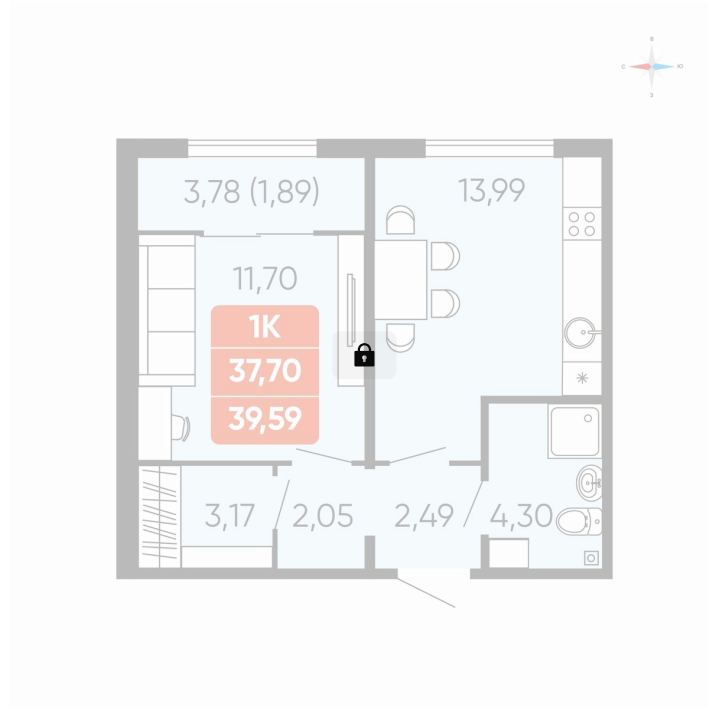

Номер: 114

1 комнатная 39.59 м²

Отсканируйте QR-код и
смотрите на сайте
betotekdom.ru

Цена по запросу

Чистовая отделка

Проект	Краснополье	Корпус	Дом 3.6
Этаж	3	Секция	2
Сдача	3 кв. 2027		

24.06.2026 01:04 (Мск)

Не является публичной офертой, цена может быть скорректирована.
Информация взята с сайта «betotekdom.ru».

На этаже 3

1 комнатная 39.59 м²

24.06.2026 01:04 (Мск)

Не является публичной офертой, цена может быть скорректирована.
Информация взята с сайта «betotekdom.ru».

На генплане Дом 3.6

1 комнатная 39.59 м²

24.06.2026 01:04 (Мск)

Не является публичной офертой, цена может быть скорректирована.
Информация взята с сайта «betotekdom.ru».