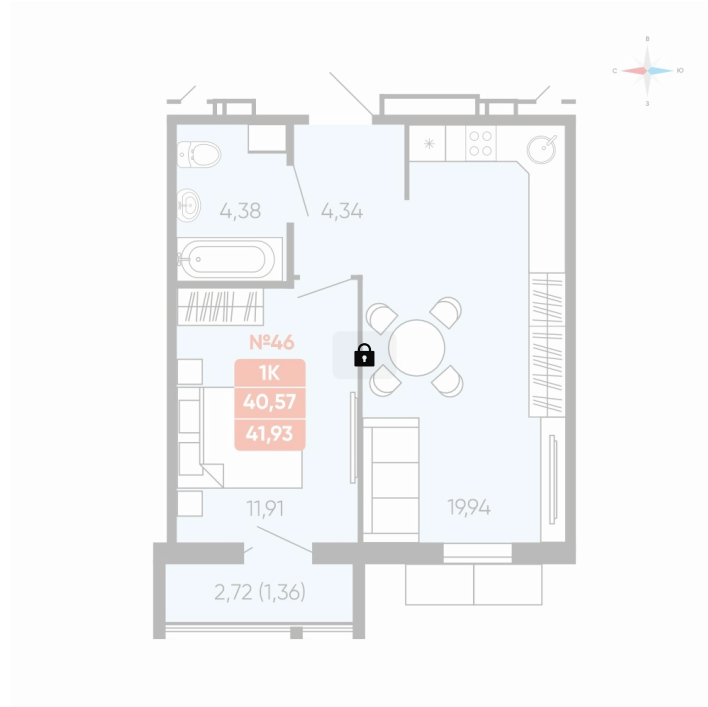

Номер: 46

1 комнатная 41.93 м²

Отсканируйте QR-код и
смотрите на сайте
betotekdom.ru

Цена по запросу

Предчистовая отделка

Проект	Заручейный	Корпус	ул. Лобкова, 33.1
Этаж	6	Секция	1
Сдача	3 кв. 2027		

25.05.2026 02:46 (Мск)

Не является публичной офертой, цена может быть скорректирована.
Информация взята с сайта «betotekdom.ru».

На этаже 6

1 комнатная 41.93 м²

25.05.2026 02:46 (Мск)

Не является публичной офертой, цена может быть скорректирована.
Информация взята с сайта «betotekdom.ru».