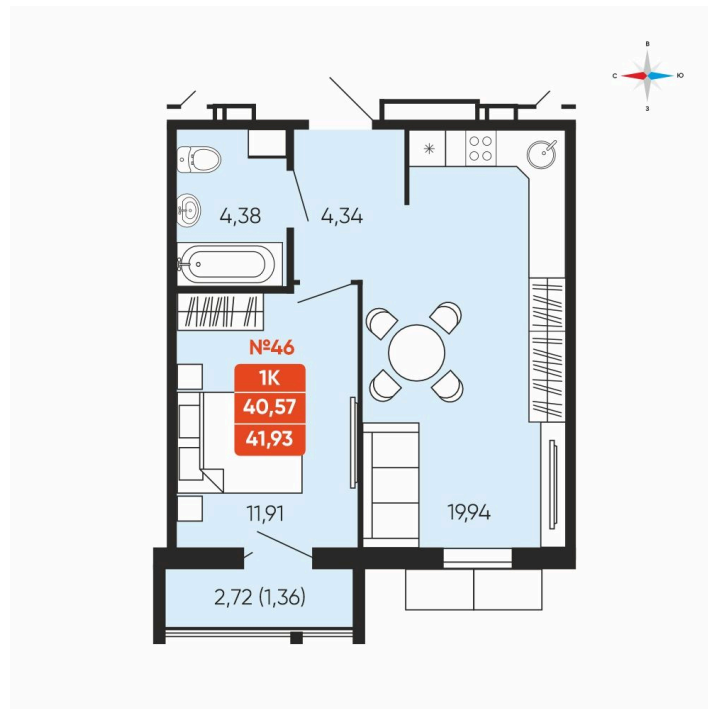

Номер: 46

1 комнатная 41.93 м²

Отсканируйте QR-код и
смотрите на сайте
betotekdom.ru

6 163 710 руб.

Предчистовая отделка

Проект	Заручейный	Корпус	ул. Лобкова, 33.1
Этаж	6	Секция	1
Сдача	3 кв. 2027		

08.04.2026 14:18 (Мск)

Не является публичной офертой, цена может быть скорректирована. Информация взята с сайта «betotekdom.ru»

На этаже 6

1 комнатная 41.93 м²

08.04.2026 14:18 (Мск)

Не является публичной офертой, цена может быть скорректирована. Информация взята с сайта «betotekdom.ru»