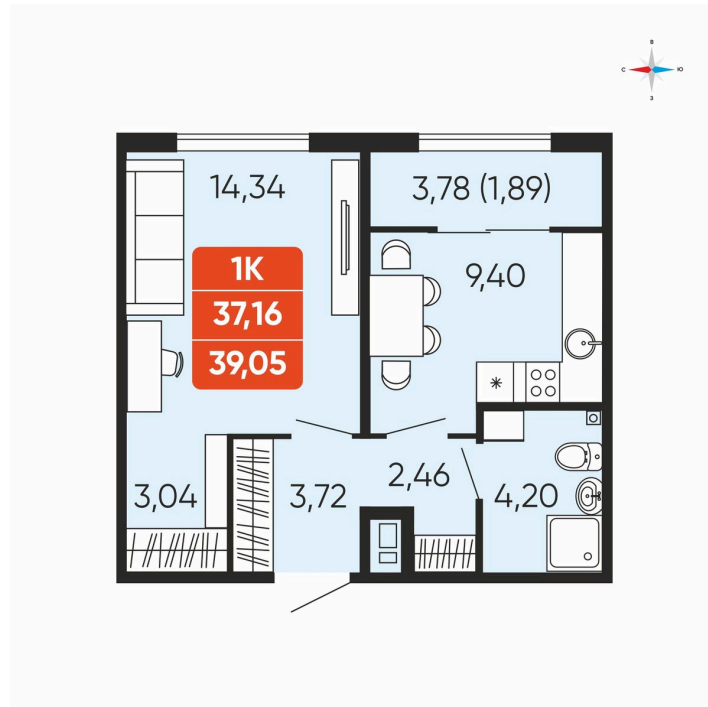

Номер: 152

Отсканируйте QR-код и
смотрите на сайте
betotekdom.ru

1 комнатная 39.05 м²

4 490 750 руб.

Чистовая отделка

Проект	Краснополье	Корпус	Дом 3.6
Этаж	8	Секция	2
Сдача	3 кв. 2027		

18.04.2026 09:27 (Мск)

Не является публичной офертой, цена может быть скорректирована. Информация взята с сайта «betotekdom.ru»

На этаже 8

1 комнатная 39.05 м²

18.04.2026 09:27 (Мск)

Не является публичной офертой, цена может быть скорректирована. Информация взята с сайта «betotekdom.ru»

На генплане

Дом 3.6

1 комнатная 39.05 м²

18.04.2026 09:27 (Мск)

Не является публичной офертой, цена может быть скорректирована. Информация взята с сайта «betotekdom.ru»