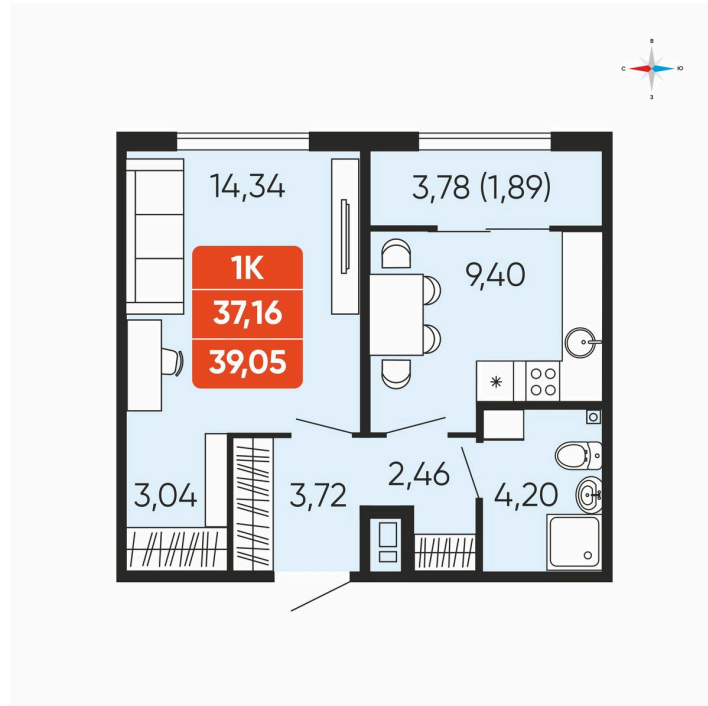

Номер: 152

1 комнатная 39.05 м²

Отсканируйте QR-код и
смотрите на сайте
betotekdom.ru

4 764 100 руб.

В ипотеку от 17 110 руб.

Чистовая отделка

Проект	Краснополье	Корпус	Дом 3.6
Этаж	8	Секция	2
Сдача	3 кв. 2027		

26.06.2026 17:05 (Мск)

Не является публичной офертой, цена может быть скорректирована.
Информация взята с сайта «betotekdom.ru».

На этаже 8

1 комнатная 39.05 м²

26.06.2026 17:05 (Мск)

Не является публичной офертой, цена может быть скорректирована.
Информация взята с сайта «betotekdom.ru».

На генплане Дом 3.6

1 комнатная 39.05 м²

26.06.2026 17:05 (Мск)

Не является публичной офертой, цена может быть скорректирована.
Информация взята с сайта «betotekdom.ru».