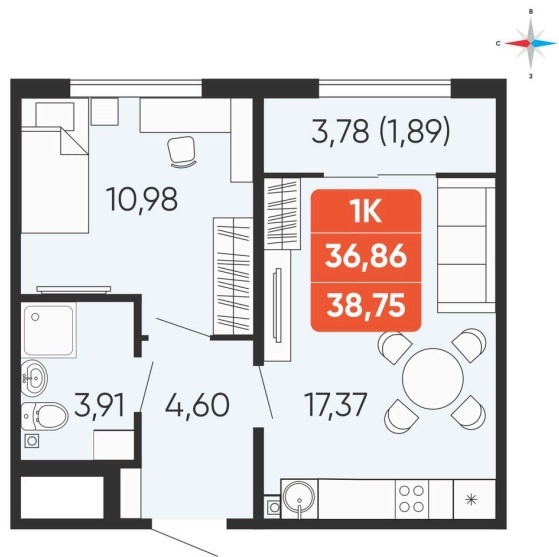

Номер: 77

Отсканируйте QR-код и
смотрите на сайте
betotekdom.ru

1 комнатная 38.75 м²

4 146 250 руб.

Предчистовая отделка

Проект	Краснополье	Корпус	Дом 3.8
Этаж	8	Секция	1

21.04.2026 21:12 (Мск)

Не является публичной офертой, цена может быть скорректирована. Информация взята с сайта «betotekdom.ru»

На этаже 8

1 комнатная 38.75 м²

21.04.2026 21:12 (Мск)

Не является публичной офертой, цена может быть скорректирована. Информация взята с сайта «betotekdom.ru»

На генплане

Дом 3.8

1 комнатная 38.75 м²

21.04.2026 21:12 (Мск)