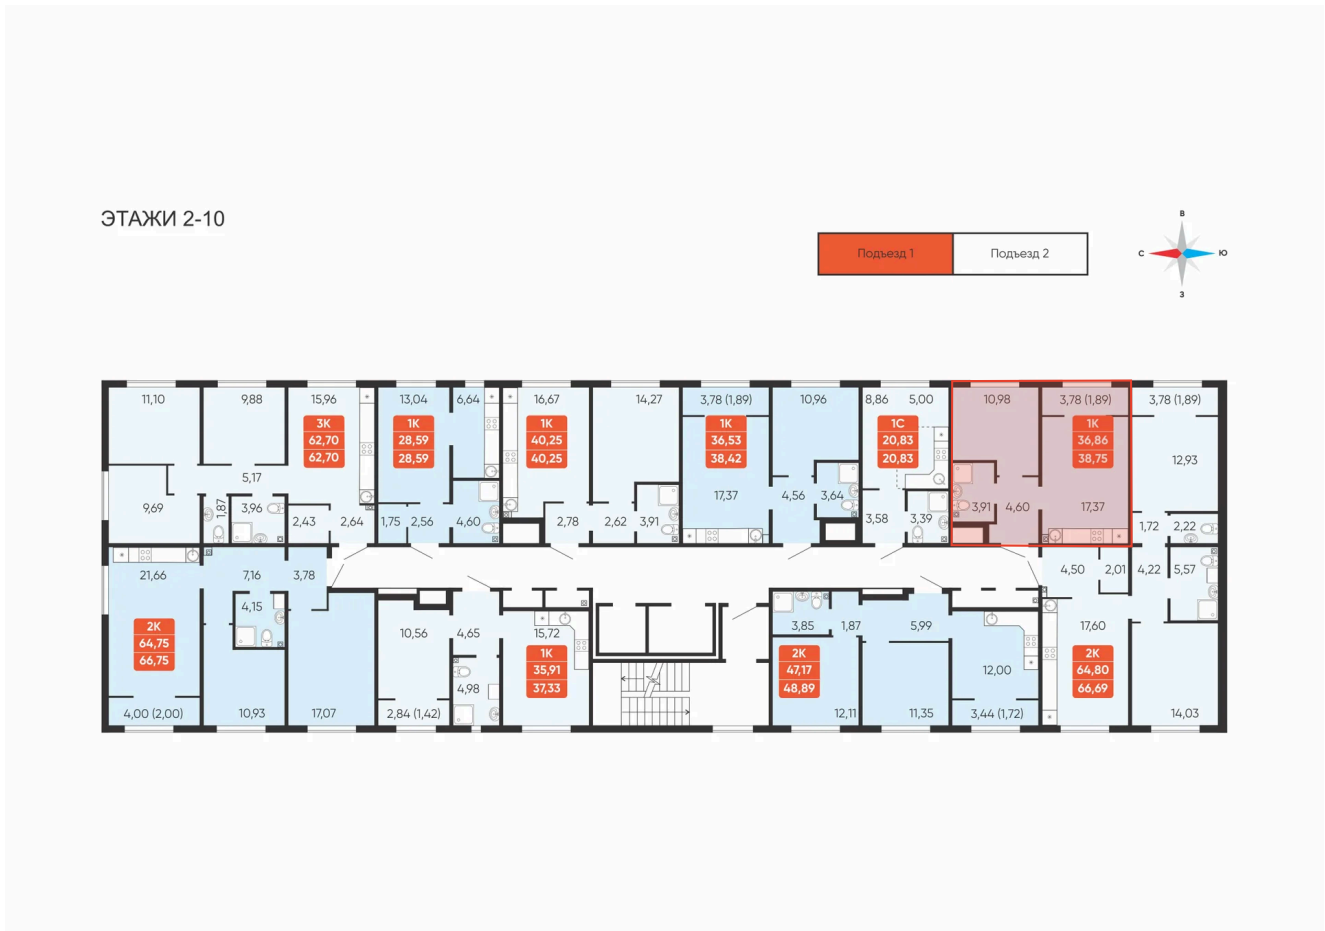

Номер: 77

Отсканируйте QR-код и
смотрите на сайте
betotekdom.ru

1 комнатная 38.75 м²

4 146 250 руб.

Предчистовая отделка

Проект	Краснополье	Корпус	Дом 3.8
Этаж	8	Секция	1

21.04.2026 21:12 (Мск)

Не является публичной офертой, цена может быть скорректирована. Информация взята с сайта «betotekdom.ru»

На этаже 8

1 комнатная 38.75 м²

21.04.2026 21:12 (Мск)

Не является публичной офертой, цена может быть скорректирована. Информация взята с сайта «betotekdom.ru»

На генплане

Дом 3.8

1 комнатная 38.75 м²

21.04.2026 21:12 (Мск)