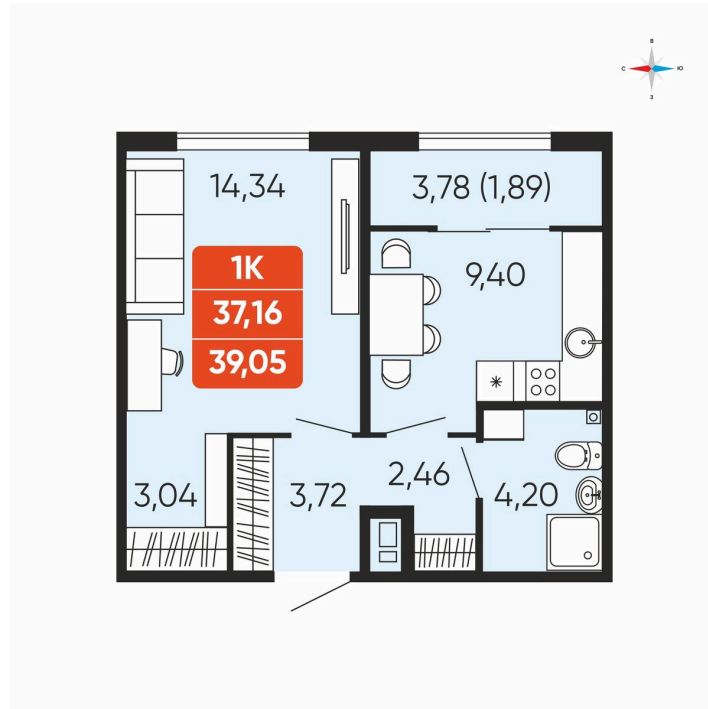

# 1 комнатная 39.05 м<sup>2</sup>

4 764 100 руб.

В ипотеку от 17 110 руб.

Чистовая отделка

Проект	Краснополье	Корпус	Дом 3.6
Этаж	10	Секция	2
Сдача	3 кв. 2027		

24.06.2026 09:23 (Мск)

Не является публичной офертой, цена может быть скорректирована.  
Информация взята с сайта «betotekdom.ru».

# На этаже 10

1 комнатная 39.05 м<sup>2</sup>

24.06.2026 09:23 (Мск)

Не является публичной офертой, цена может быть скорректирована.  
Информация взята с сайта «betotekdom.ru».

# На генплане Дом 3.6

1 комнатная 39.05 м<sup>2</sup>

24.06.2026 09:23 (Мск)

Не является публичной офертой, цена может быть скорректирована.  
Информация взята с сайта «betotekdom.ru».