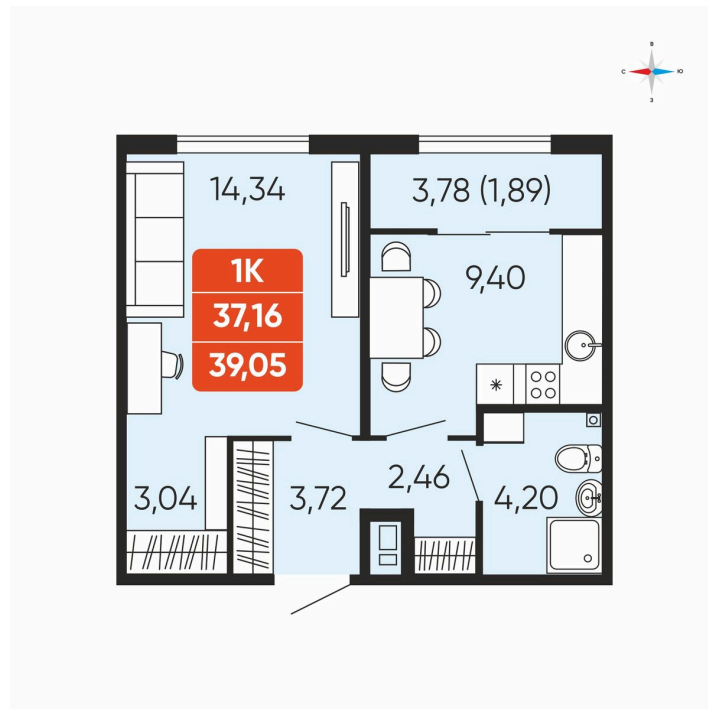

# 1 комнатная 39.05 м<sup>2</sup>

## 4 490 750 руб.

Чистовая отделка

Проект	Краснополье	Корпус	Дом 3.6
Этаж	10	Секция	2
Сдача	3 кв. 2027		

18.04.2026 07:45 (Мск)

Не является публичной офертой, цена может быть скорректирована. Информация взята с сайта «betotekdom.ru»

# На этаже 10

1 комнатная 39.05 м<sup>2</sup>

18.04.2026 07:45 (Мск)

Не является публичной офертой, цена может быть скорректирована. Информация взята с сайта «betotekdom.ru»