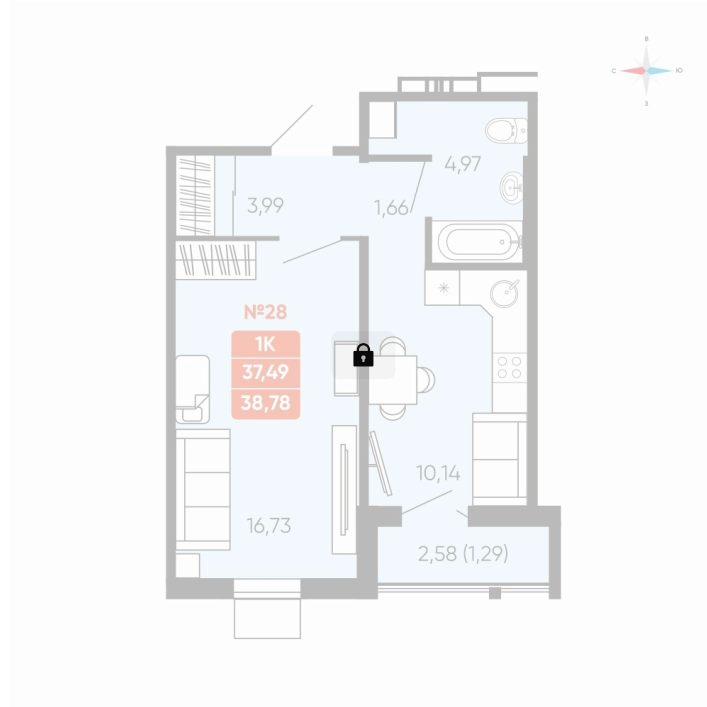

# 1 комнатная 38.78 м<sup>2</sup>

Отсканируйте QR-код и  
смотрите на сайте  
betotekdom.ru

## Цена по запросу

Предчистовая отделка

Проект	Заручейный	Корпус	ул. Лобкова, 33.1
Этаж	4	Секция	1
Сдача	3 кв. 2027		

24.06.2026 17:58 (Мск)

Не является публичной офертой, цена может быть скорректирована.  
Информация взята с сайта «betotekdom.ru».