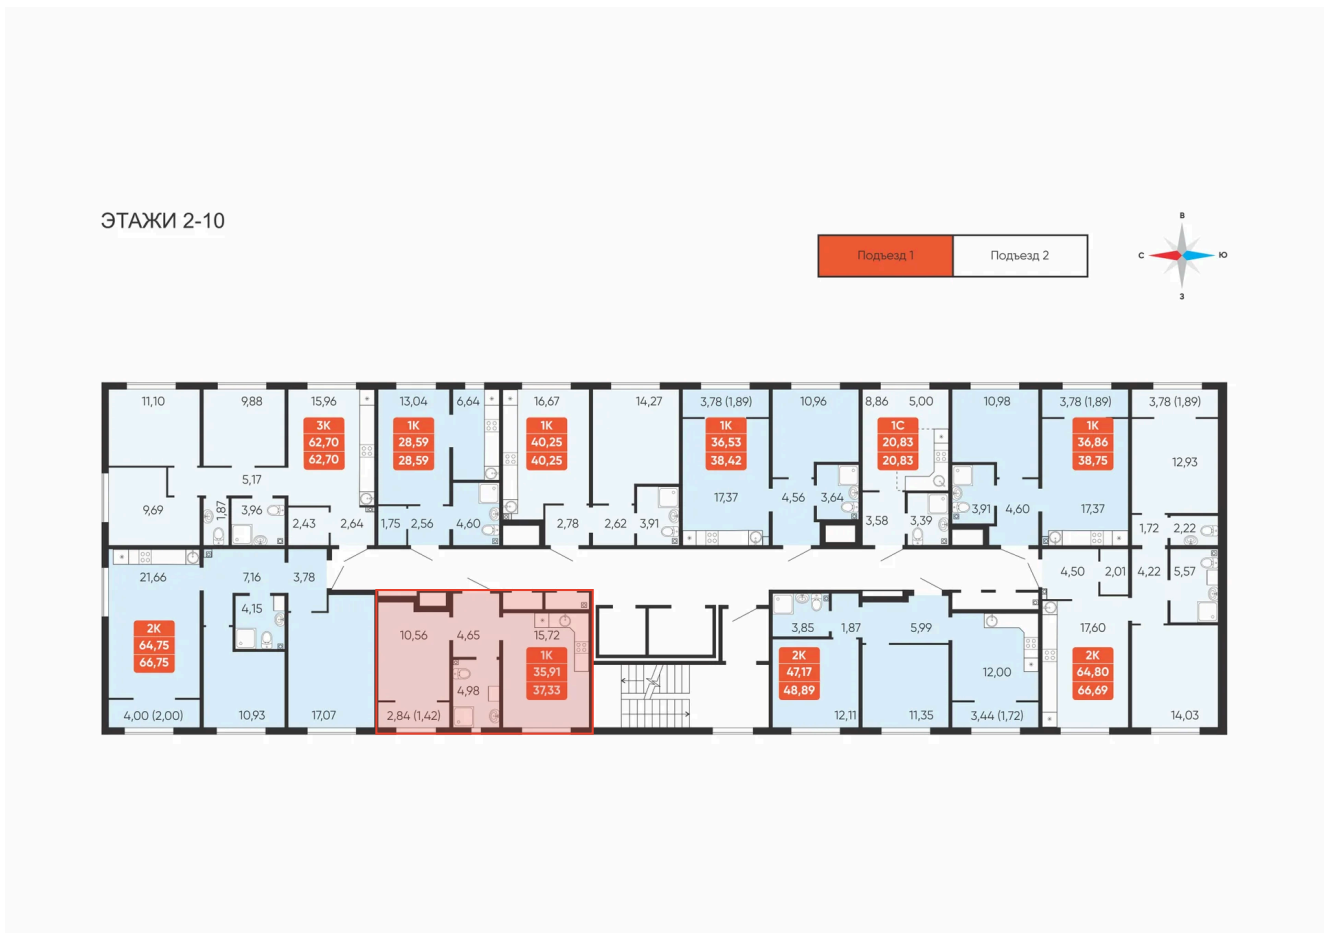

# 1 комнатная 37.33 м<sup>2</sup>

Отсканируйте QR-код и  
смотрите на сайте  
betotekdom.ru

4 293 000 руб.

В ипотеку от 15 418 руб.

Предчистовая отделка

Проект	Краснополье	Корпус	Дом 3.8
Этаж	9	Секция	1

09.06.2026 23:54 (Мск)

# На этаже 9

1 комнатная 37.33 м<sup>2</sup>

09.06.2026 23:54 (Мск)

Не является публичной офертой, цена может быть скорректирована.  
Информация взята с сайта «betotekdom.ru».