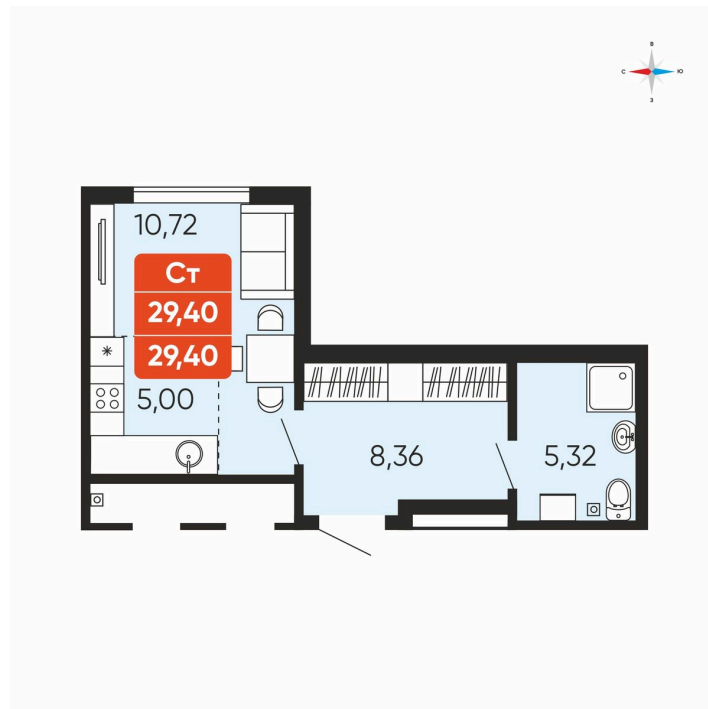

# Студия 29.4 м<sup>2</sup>

Отсканируйте QR-код и  
смотрите на сайте  
betotekdom.ru

## 3 557 400 руб.

Чистовая отделка

Проект	Краснополье	Корпус	Дом 3.6
Этаж	1	Секция	1
Сдача	3 кв. 2027		

18.04.2026 09:30 (Мск)

Не является публичной офертой, цена может быть скорректирована. Информация взята с сайта «betotekdom.ru»

# На генплане Дом 3.6

Студия 29.4 м<sup>2</sup>

18.04.2026 09:30 (Мск)

Не является публичной офертой, цена может быть скорректирована. Информация взята с сайта «betotekdom.ru»