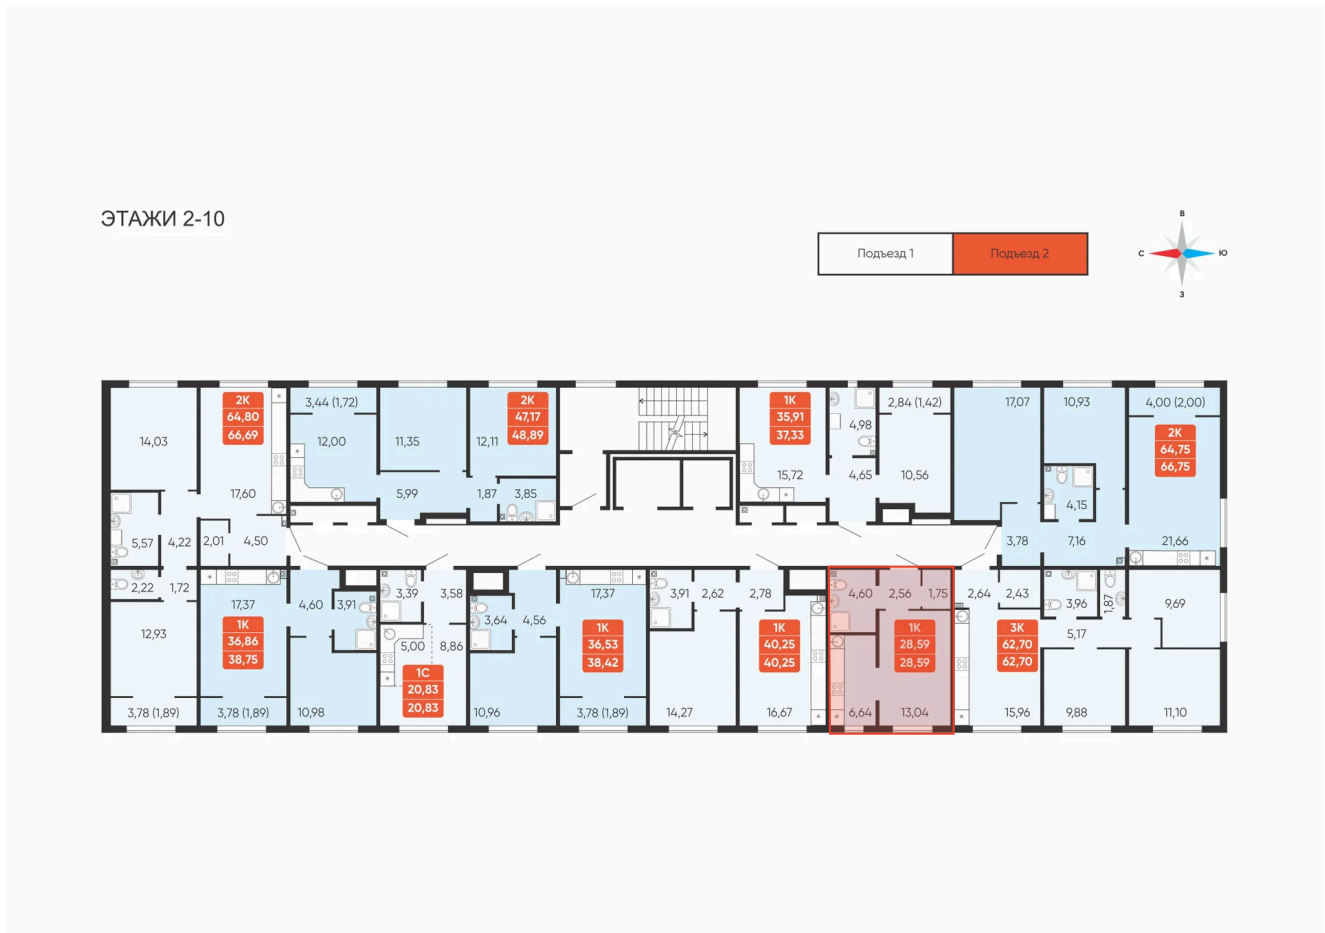

# 1 комнатная 28.59 м<sup>2</sup>

Отсканируйте QR-код и  
смотрите на сайте  
betotekdom.ru

3 517 000 руб.

В ипотеку от 12 631 руб.

Предчистовая отделка

Проект	Краснополье	Корпус	Дом 3.8
Этаж	4	Секция	2

27.06.2026 00:24 (Мск)

# На этаже 4

1 комнатная 28.59 м<sup>2</sup>

27.06.2026 00:24 (Мск)

Не является публичной офертой, цена может быть скорректирована.  
Информация взята с сайта «betotekdom.ru».