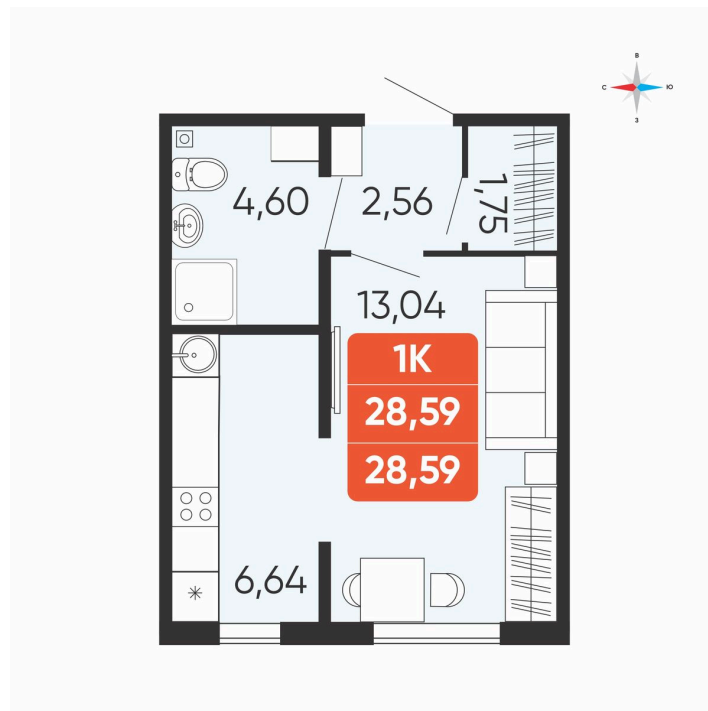

# 1 комнатная 28.59 м<sup>2</sup>

Отсканируйте QR-код и  
смотрите на сайте  
betotekdom.ru

3 517 000 руб.

В ипотеку от 12 631 руб.

Предчистовая отделка

Проект	Краснополье	Корпус	Дом 3.8
Этаж	4	Секция	2

27.06.2026 00:24 (Мск)

# На этаже 4

1 комнатная 28.59 м<sup>2</sup>

27.06.2026 00:24 (Мск)

Не является публичной офертой, цена может быть скорректирована.  
Информация взята с сайта «betotekdom.ru».