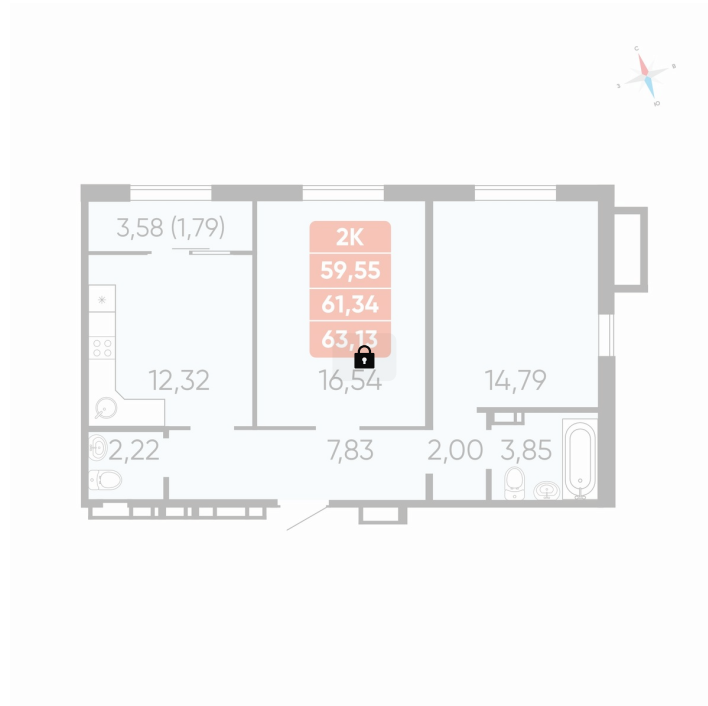

Номер: 31

2 комнатная 61.34 м²

Отсканируйте QR-код и
смотрите на сайте
betotekdom.ru

Цена по запросу

Предчистовая отделка

Проект	Мотив	Корпус	ул. Новороссийская, 52.1
Этаж	8	Секция	1
Сдача	3 кв. 2026		

09.06.2026 23:50 (Мск)

Не является публичной офертой, цена может быть скорректирована.
Информация взята с сайта «betotekdom.ru».

На этаже 8

2 комнатная 61.34 м²

ул. Новороссийская, 52.1 стр.

Подъезд 1
Этажи 5 - 9

09.06.2026 23:50 (Мск)

Не является публичной офертой, цена может быть скорректирована.
Информация взята с сайта «betotekdom.ru».

На генплане ул.
Новороссийская,
52.1

2 комнатная 61.34 м²

09.06.2026 23:50 (Мск)

Не является публичной офертой, цена может быть скорректирована.
Информация взята с сайта «betotekdom.ru».