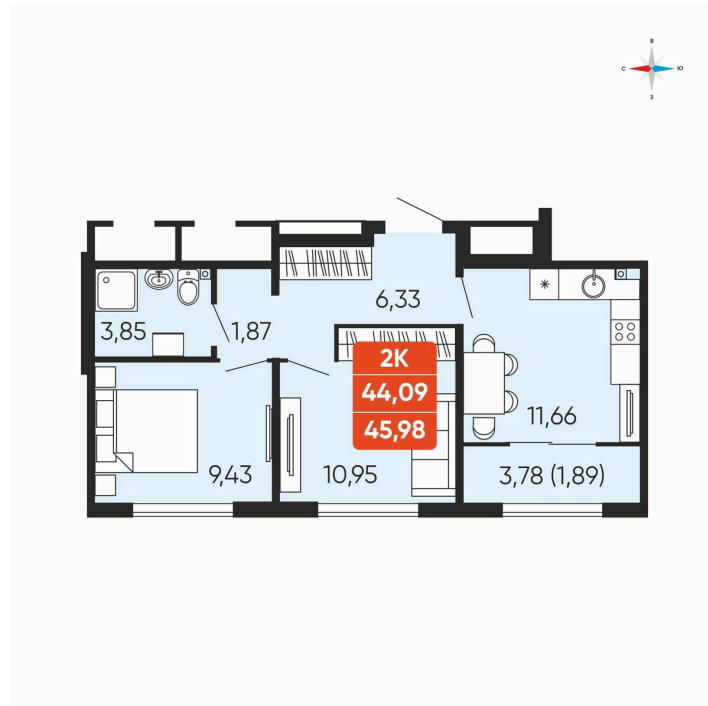

Номер: 112

2 комнатная 45.98 м²

Отсканируйте QR-код и
смотрите на сайте
betotekdom.ru

5 747 500 руб.

В ипотеку от 20 642 руб.

Чистовая отделка

Проект	Краснополье	Корпус	Дом 3.6
Этаж	2	Секция	2
Сдача	3 кв. 2027		

25.06.2026 16:21 (Мск)

Не является публичной офертой, цена может быть скорректирована.
Информация взята с сайта «betotekdom.ru».

На этаже 2

2 комнатная 45.98 м²

25.06.2026 16:21 (Мск)

Не является публичной офертой, цена может быть скорректирована.
Информация взята с сайта «betotekdom.ru».

На генплане

Дом 3.6

2 комнатная 45.98 м²

25.06.2026 16:21 (Мск)

Не является публичной офертой, цена может быть скорректирована.
Информация взята с сайта «betotekdom.ru».