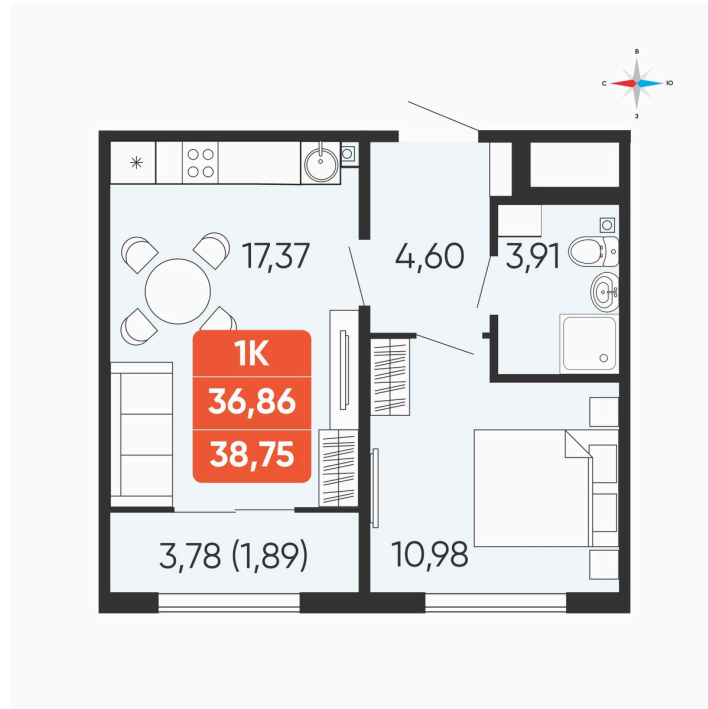

Номер: 146

Отсканируйте QR-код и
смотрите на сайте
betotekdom.ru

1 комнатная 38.75 м²

4 068 750 руб.

Предчистовая отделка

Проект	Краснополье	Корпус	Дом 3.8
Этаж	5	Секция	2

08.04.2026 14:34 (Мск)

Не является публичной офертой, цена может быть скорректирована. Информация взята с сайта «betotekdom.ru»

На этаже 5

1 комнатная 38.75 м²

08.04.2026 14:34 (Мск)

Не является публичной офертой, цена может быть скорректирована. Информация взята с сайта «betotekdom.ru»

На генплане

Дом 3.8

1 комнатная 38.75 м²

08.04.2026 14:34 (Мск)