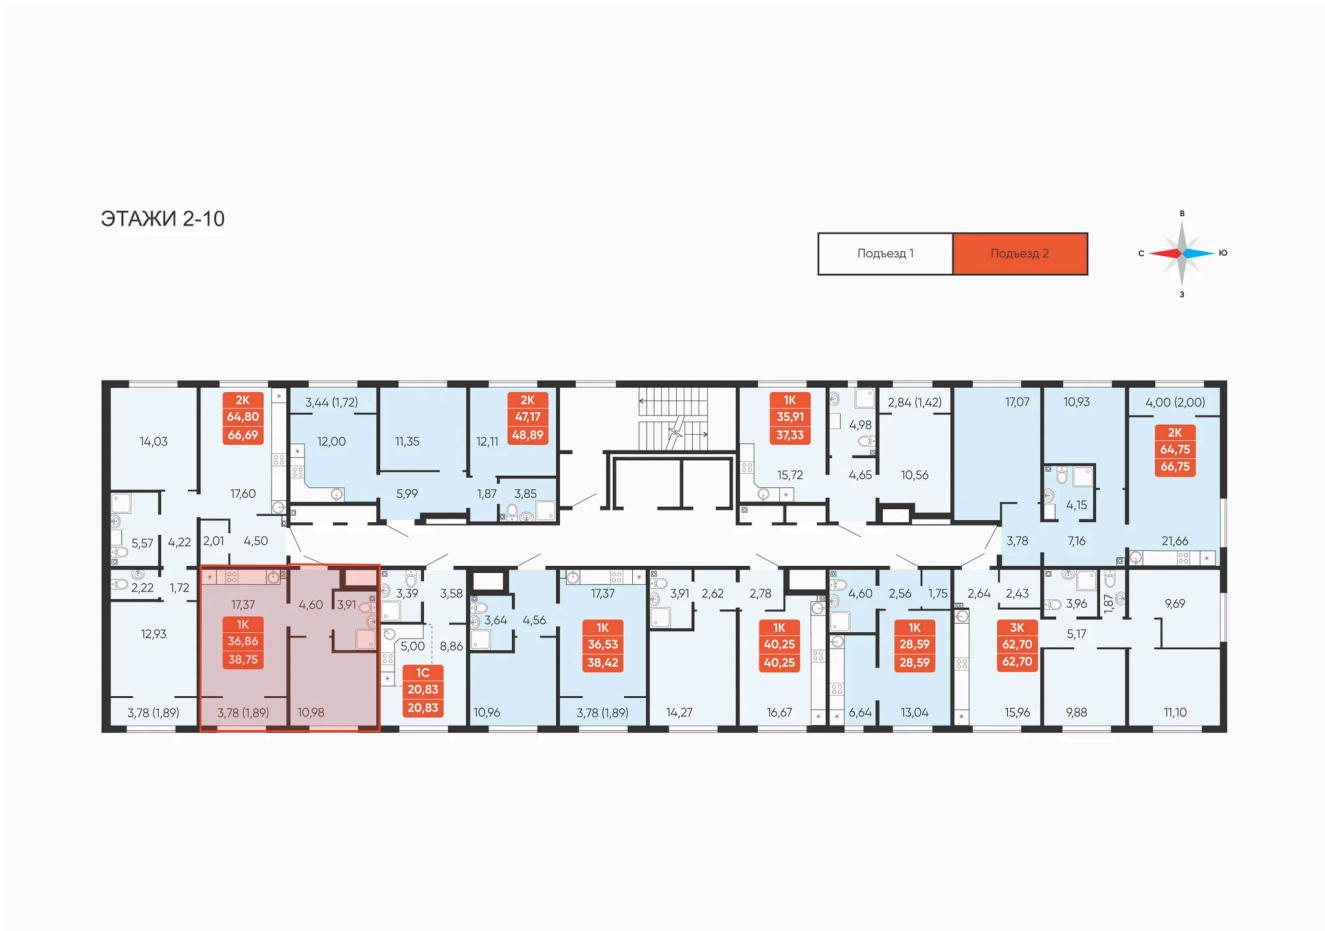

Номер: 146

Отсканируйте QR-код и
смотрите на сайте
betotekdom.ru

1 комнатная 38.75 м²

4 068 750 руб.

Предчистовая отделка

Проект	Краснополье	Корпус	Дом 3.8
Этаж	5	Секция	2

08.04.2026 14:34 (Мск)

Не является публичной офертой, цена может быть скорректирована. Информация взята с сайта «betotekdom.ru»

На этаже 5

1 комнатная 38.75 м²

08.04.2026 14:34 (Мск)

Не является публичной офертой, цена может быть скорректирована. Информация взята с сайта «betotekdom.ru»

На генплане

Дом 3.8

1 комнатная 38.75 м²

08.04.2026 14:34 (Мск)