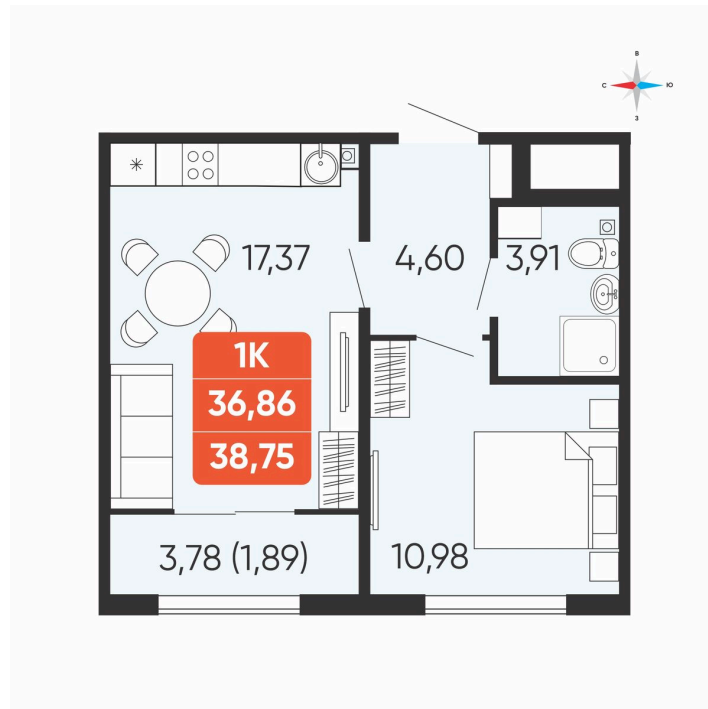

Номер: 146

Отсканируйте QR-код и
смотрите на сайте
betotekdom.ru

1 комнатная 38.75 м²

4 379 000 руб.

В ипотеку от 15 727 руб.

Предчистовая отделка

Проект	Краснополье	Корпус	Дом 3.8
Этаж	5	Секция	2

24.06.2026 09:31 (Мск)

Не является публичной офертой, цена может быть скорректирована.
Информация взята с сайта «betotekdom.ru».

На этаже 5

1 комнатная 38.75 м²

24.06.2026 09:31 (Мск)

Не является публичной офертой, цена может быть скорректирована.
Информация взята с сайта «betotekdom.ru».

На генплане

Дом 3.8

1 комнатная 38.75 м²

24.06.2026 09:31 (Мск)

Не является публичной офертой, цена может быть скорректирована.
Информация взята с сайта «betotekdom.ru».