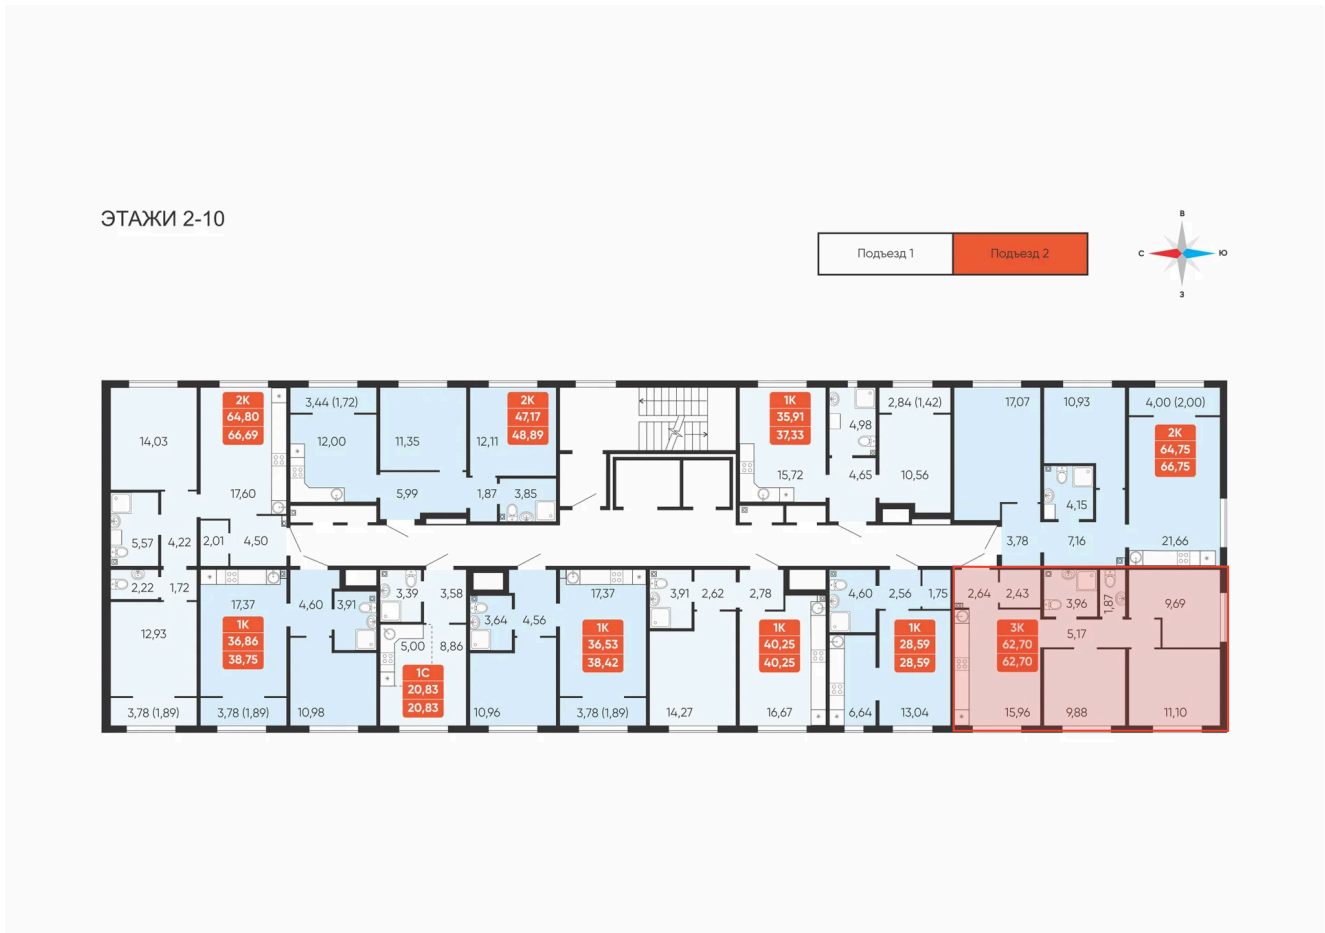

Номер: 141

3 комнатная 62.7 м²

Отсканируйте QR-код и
смотрите на сайте
betotekdom.ru

Цена по запросу

Предчистовая отделка

Проект	Краснополье	Корпус	Дом 3.8
Этаж	5	Секция	2

24.06.2026 03:12 (Мск)

Не является публичной офертой, цена может быть скорректирована.
Информация взята с сайта «betotekdom.ru».

На этаже 5

3 комнатная 62.7 м²

24.06.2026 03:12 (Мск)

Не является публичной офертой, цена может быть скорректирована.
Информация взята с сайта «betotekdom.ru».

На генплане Дом 3.8

3 комнатная 62.7 м²

24.06.2026 03:12 (Мск)