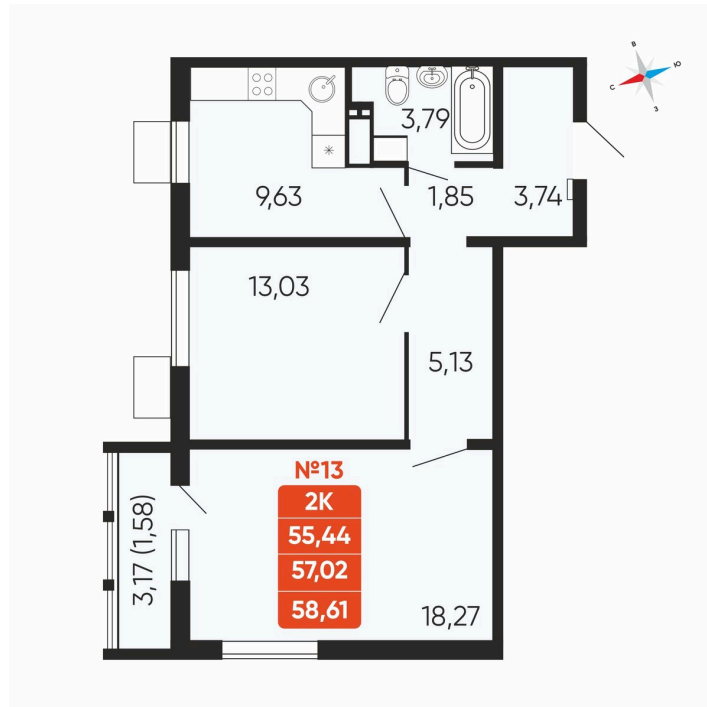

Номер: 13

2 комнатная 57.02 м²

Отсканируйте QR-код и
смотрите на сайте
betotekdom.ru

8 650 000 руб.

В ипотеку от 31 065 руб.

Чистовая отделка

Проект	Геометрия счастья	Корпус	ул. Отечественная, 90.1
Этаж	3	Секция	1
Сдача	3 кв. 2026		

1 / 2

На этаже 3

2 комнатная 57.02 м²

Адрес офиса продаж
г Челябинск, ул Новороссийская, д 104

время работы

пн-пт: 09:00-18:00 сб: 11:00-14:00

24.06.2026 02:11 (Мск)

Не является публичной офертой, цена может быть скорректирована.