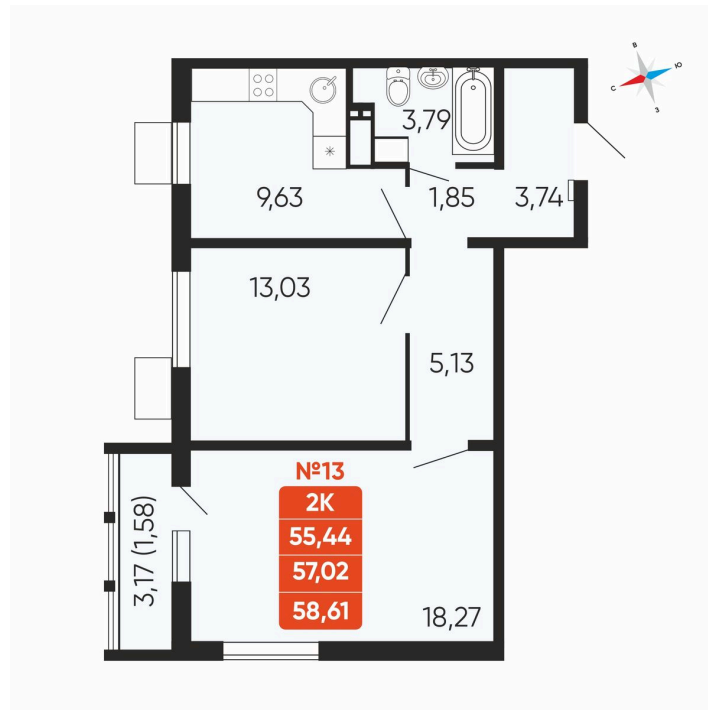

Номер: 13

2 комнатная 57.02 м²

Отсканируйте QR-код и
смотрите на сайте
betotekdom.ru

8 500 000 руб.

В ипотеку от 30 527 руб.

Чистовая отделка

Проект Геометрия счастья

Корпус ул. Отечественная, 90.1

пн-пт: 09:00-18:00 сб: 11:00-14:00

1 / 2

На этаже 3

2 комнатная 57.02 м²

Адрес офиса продаж
г Челябинск, ул Новороссийская, д 104

время работы

пн-пт: 09:00-18:00 сб: 11:00-14:00

21.04.2026 22:08 (Мск)