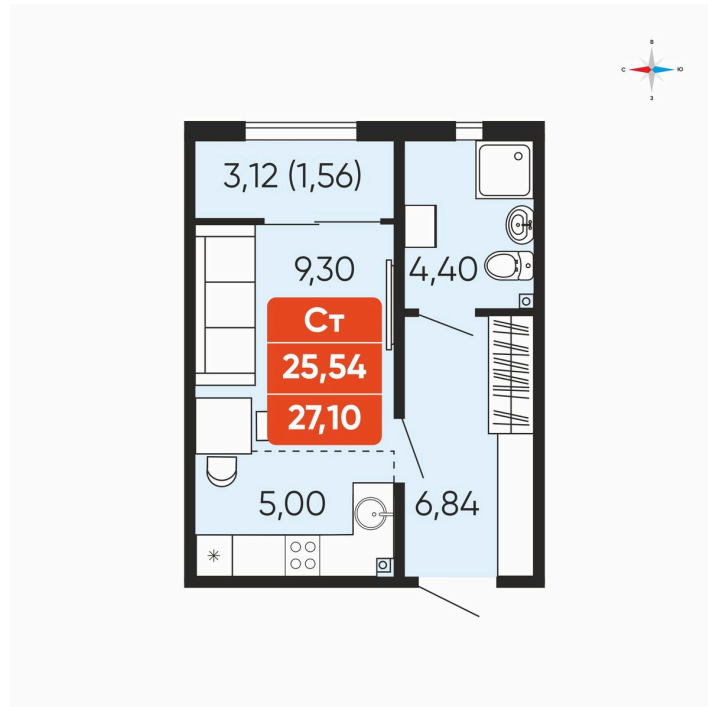

# Студия 27.1 м<sup>2</sup>

Отсканируйте QR-код и  
смотрите на сайте  
betotekdom.ru

## 3 360 400 руб.

Чистовая отделка

Проект	Краснополье	Корпус	Дом 3.6
Этаж	5	Секция	2
Сдача	3 кв. 2027		

18.04.2026 09:26 (Мск)

Не является публичной офертой, цена может быть скорректирована. Информация взята с сайта «betotekdom.ru»

# На этаже 5

Студия 27.1 м<sup>2</sup>

18.04.2026 09:26 (Мск)

Не является публичной офертой, цена может быть скорректирована. Информация взята с сайта «betotekdom.ru»

# На генплане Дом 3.6

Студия 27.1 м<sup>2</sup>

18.04.2026 09:26 (Мск)

Не является публичной офертой, цена может быть скорректирована. Информация взята с сайта «betotekdom.ru»