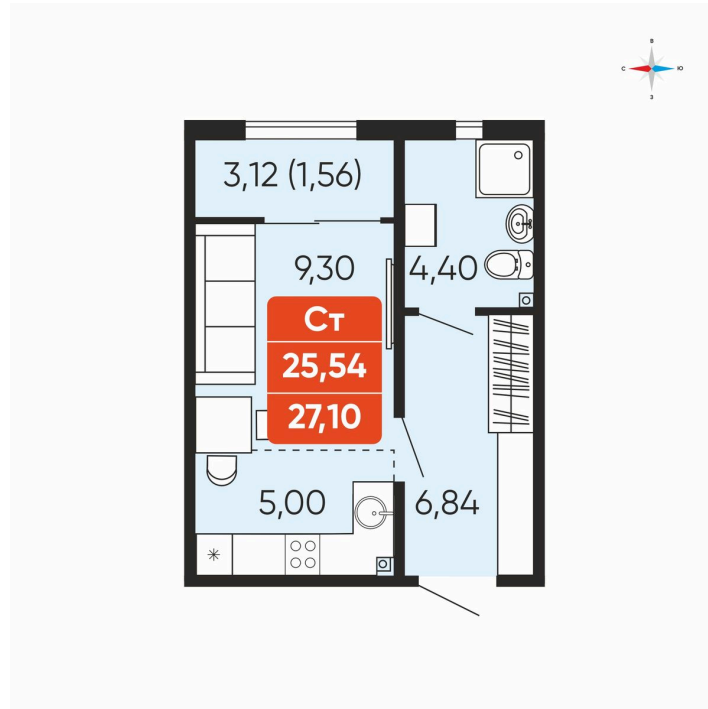

Номер: 129

Студия 27.1 м²

Отсканируйте QR-код и
смотрите на сайте
betotekdom.ru

3 468 800 руб.

В ипотеку **от 12 458 руб.**

Чистовая отделка

Проект	Краснополье	Корпус	Дом 3.6
Этаж	5	Секция	2
Сдача	3 кв. 2027		

25.06.2026 10:21 (Мск)

Не является публичной офертой, цена может быть скорректирована.
Информация взята с сайта «betotekdom.ru».

На этаже 5

Студия 27.1 м²

25.06.2026 10:21 (Мск)

Не является публичной офертой, цена может быть скорректирована.
Информация взята с сайта «betotekdom.ru».

На генплане Дом 3.6

Студия 27.1 м²

25.06.2026 10:21 (Мск)

Не является публичной офертой, цена может быть скорректирована.
Информация взята с сайта «betotekdom.ru».