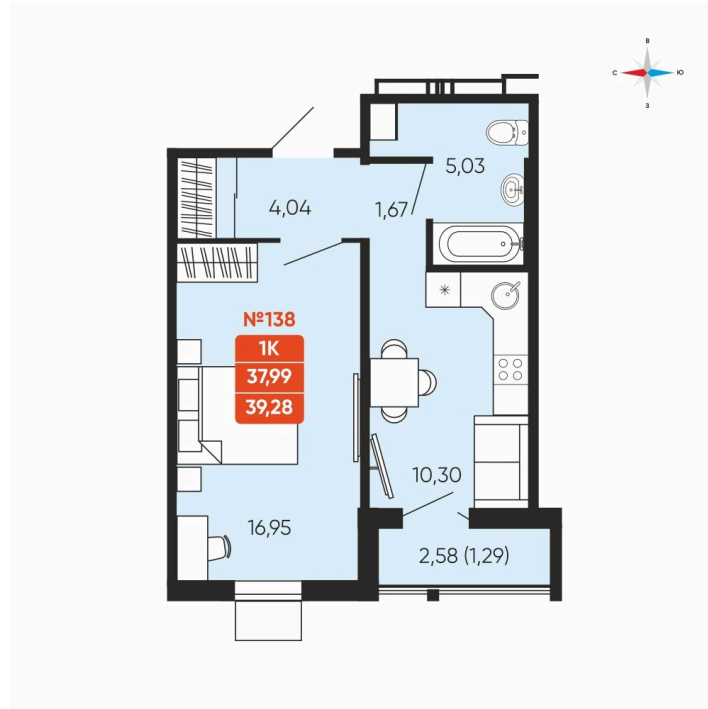

Номер: 138

# 1 комнатная 39.28 м<sup>2</sup>

Отсканируйте QR-код и  
смотрите на сайте  
betotekdom.ru

6 030 000 руб.

В ипотеку от 26 134 руб.

Предчистовая отделка

Проект	Заручейный	Корпус	ул. Лобкова, 33.1
Этаж	15	Секция	1
Сдача	3 кв. 2027		