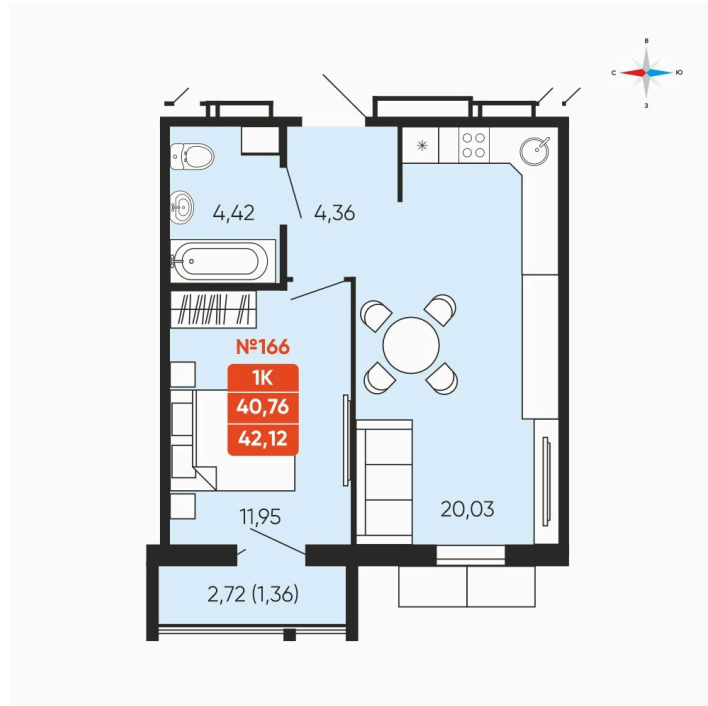

Номер: 166

1 комнатная 42.12 м²

Отсканируйте QR-код и
смотрите на сайте
betotekdom.ru

6 420 000 руб.

В ипотеку от 27 824 руб.

Предчистовая отделка

Проект	Заручейный	Корпус	ул. Лобкова, 33.1
Этаж	18	Секция	1
Сдача	3 кв. 2027		

24.06.2026 12:09 (Мск)

Не является публичной офертой, цена может быть скорректирована.
Информация взята с сайта «betotekdom.ru».

На этаже 18

1 комнатная 42.12 м²

24.06.2026 12:09 (Мск)

Не является публичной офертой, цена может быть скорректирована.
Информация взята с сайта «betotekdom.ru».