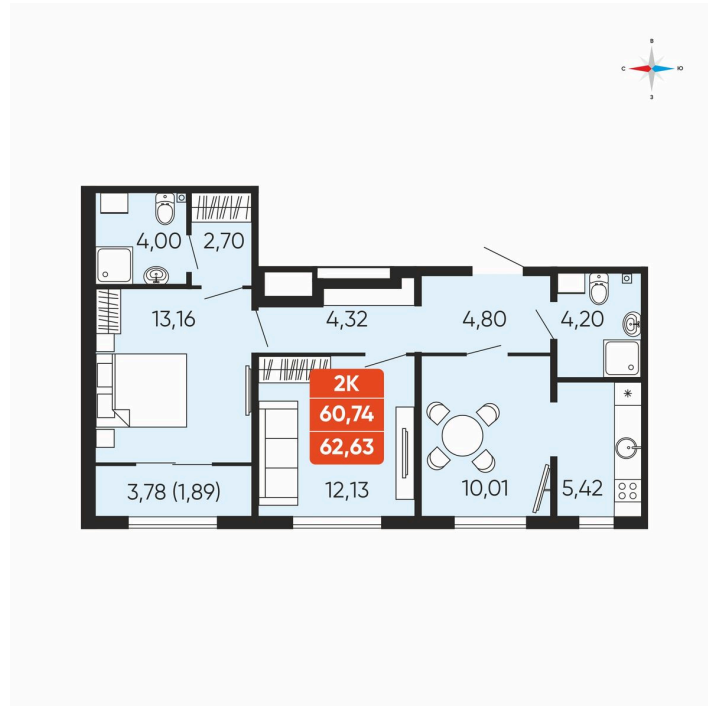

Номер: 113

2 комнатная 62.63 м²

Отсканируйте QR-код и
смотрите на сайте
betotekdom.ru

7 515 600 руб.

В ипотеку от 26 991 руб.

Чистовая отделка

Проект	Краснополье	Корпус	Дом 3.6
Этаж	3	Секция	2
Сдача	3 кв. 2027		

27.06.2026 23:07 (Мск)

Не является публичной офертой, цена может быть скорректирована.
Информация взята с сайта «betotekdom.ru».

На этаже 3

2 комнатная 62.63 м²

27.06.2026 23:07 (Мск)

Не является публичной офертой, цена может быть скорректирована.
Информация взята с сайта «betotekdom.ru».

На генплане Дом 3.6

2 комнатная 62.63 м²

27.06.2026 23:07 (Мск)

Не является публичной офертой, цена может быть скорректирована.
Информация взята с сайта «betotekdom.ru».