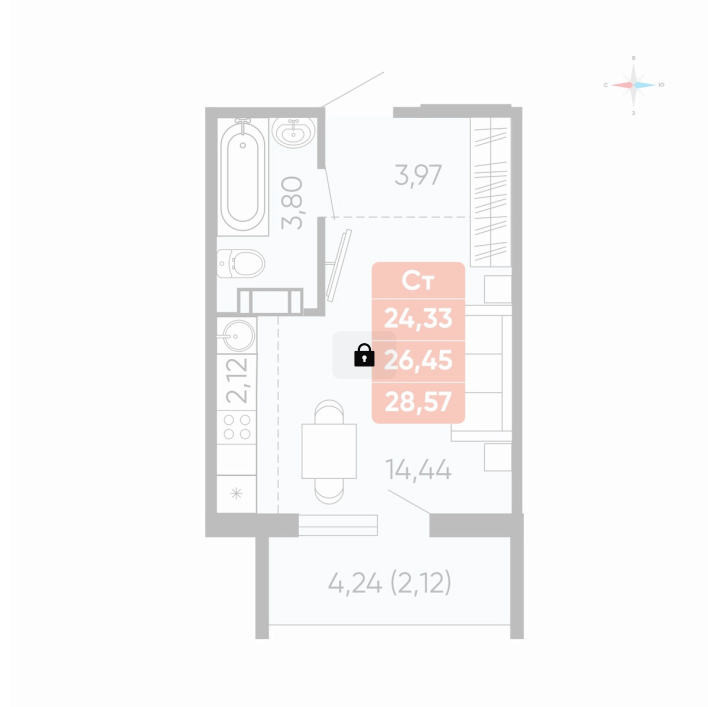

Номер: 68

Студия 26.45 м²

Отсканируйте QR-код и
смотрите на сайте
betotekdom.ru

Цена по запросу

Чистовая отделка

Проект	Краснополье	Корпус	Дом 3.2
Этаж	5	Секция	2
Сдача	3 кв. 2027		

25.05.2026 18:31 (Мск)

Не является публичной офертой, цена может быть скорректирована.
Информация взята с сайта «betotekdom.ru».

На этаже 5

Студия 26.45 м²

25.05.2026 18:31 (Мск)

Не является публичной офертой, цена может быть скорректирована.
Информация взята с сайта «betotekdom.ru».

На генплане

Дом 3.2

Студия 26.45 м²

25.05.2026 18:31 (Мск)