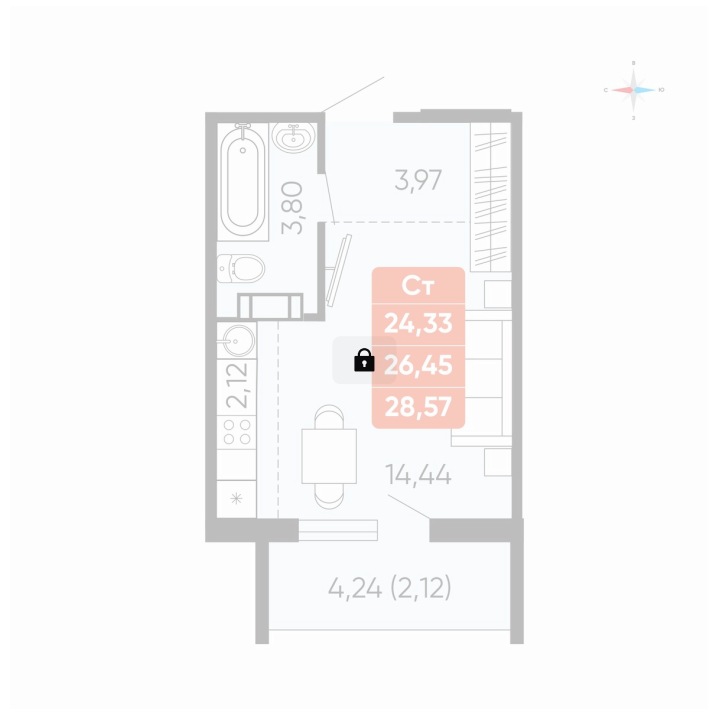

Номер: 68

Студия 26.45 м²

Отсканируйте QR-код и
смотрите на сайте
betotekdom.ru

Цена по запросу

Чистовая отделка

Проект	Краснополье	Корпус	Дом 3.2
Этаж	5	Секция	2
Сдача	3 кв. 2027		

08.04.2026 14:01 (Мск)

Не является публичной офертой, цена может быть скорректирована. Информация взята с сайта «betotekdom.ru»

На этаже 5

Студия 26.45 м²

08.04.2026 14:01 (Мск)

Не является публичной офертой, цена может быть скорректирована. Информация взята с сайта «betotekdom.ru»

На генплане Дом 3.2

Студия 26.45 м²

08.04.2026 14:01 (Мск)