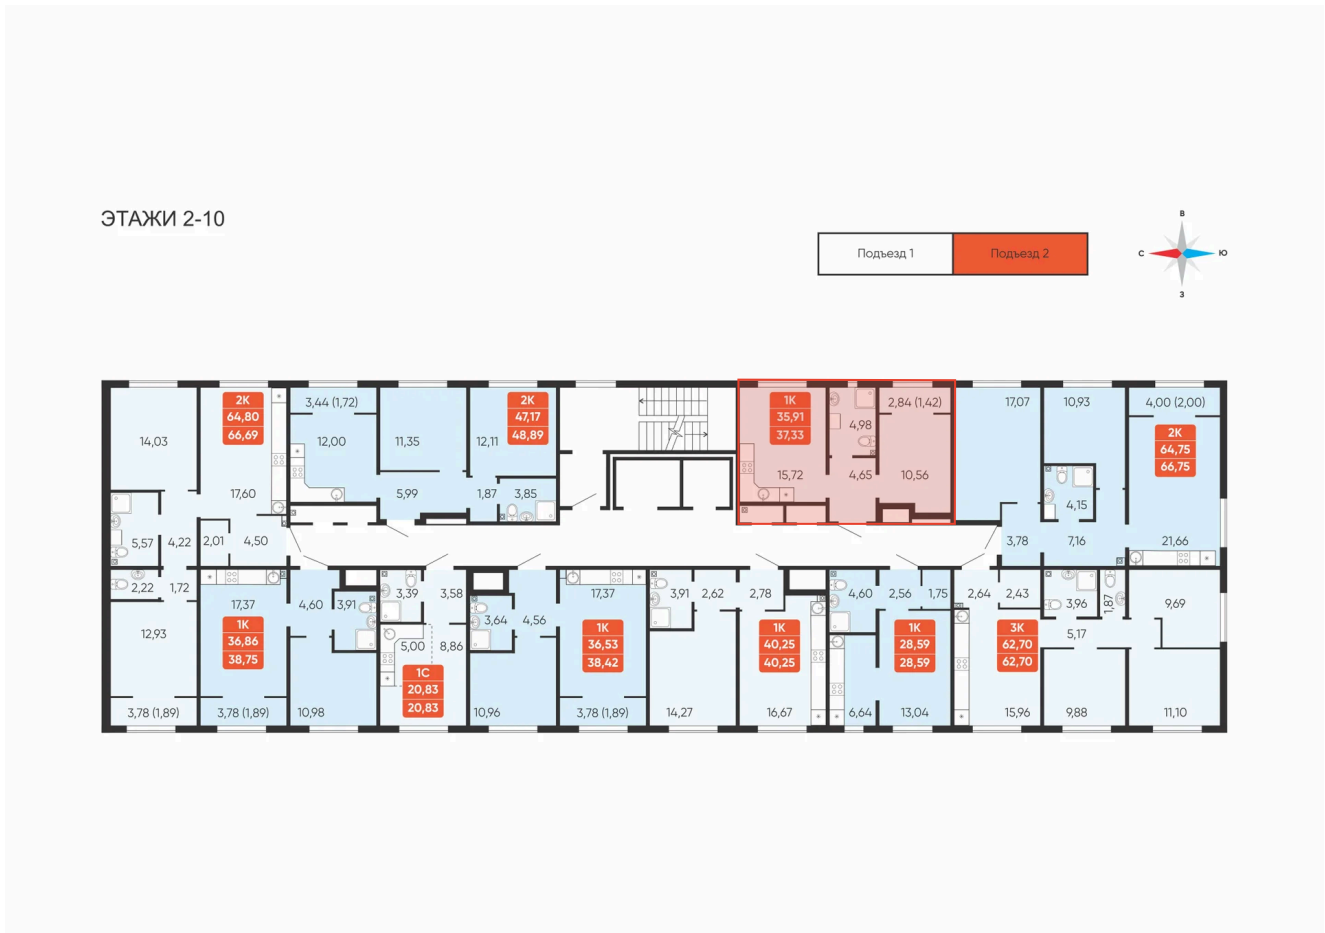

# 1 комнатная 37.33 м<sup>2</sup>

Отсканируйте QR-код и  
смотрите на сайте  
betotekdom.ru

4 293 000 руб.

В ипотеку от 15 418 руб.

Предчистовая отделка

Проект	Краснополье	Корпус	Дом 3.8
Этаж	8	Секция	2

29.06.2026 23:47 (Мск)

# На этаже 8

1 комнатная 37.33 м<sup>2</sup>

29.06.2026 23:47 (Мск)

Не является публичной офертой, цена может быть скорректирована.  
Информация взята с сайта «betotekdom.ru».