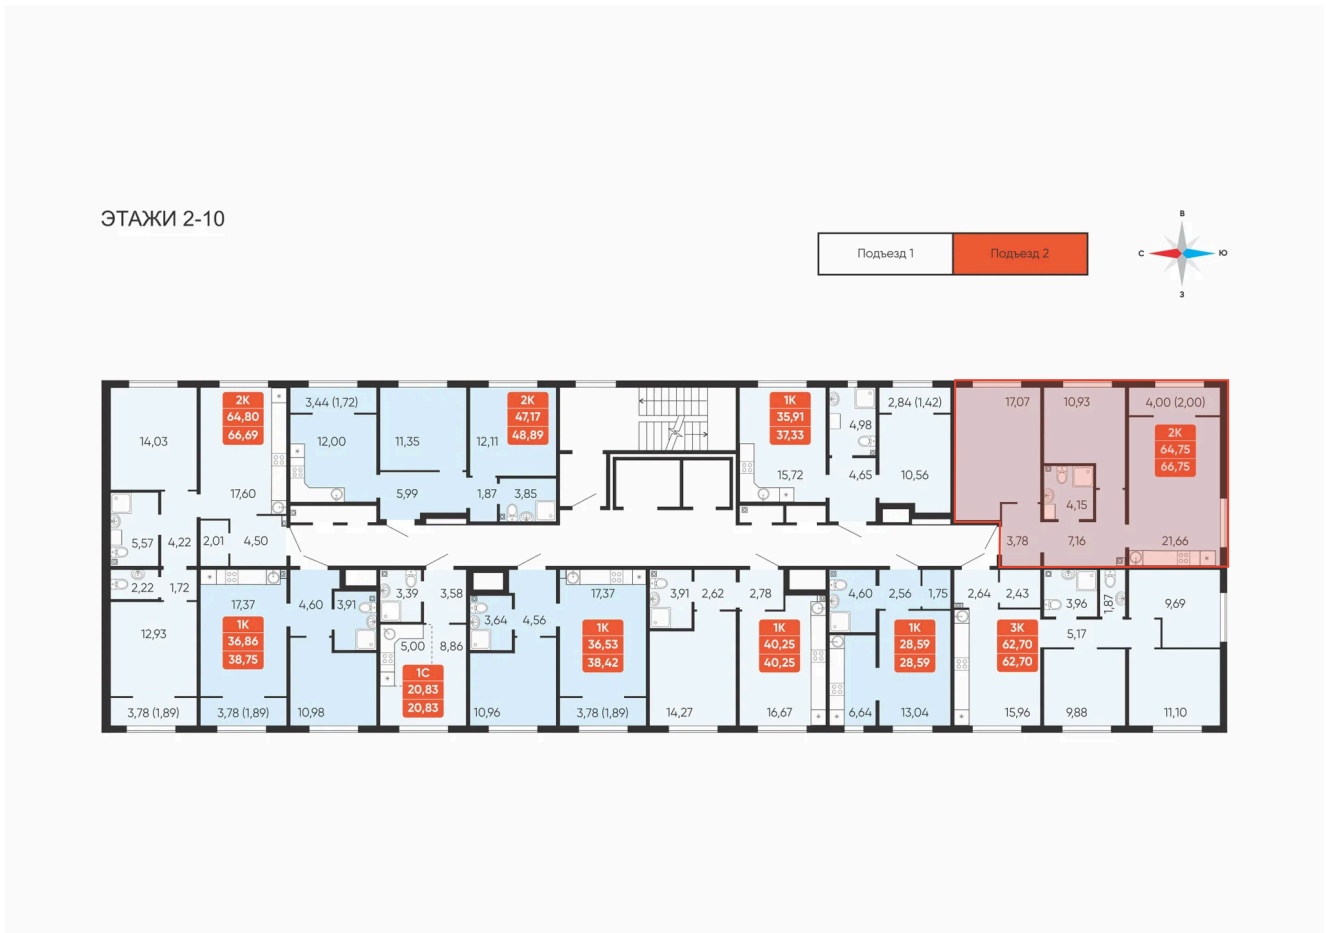

Номер: 180

2 комнатная 66.75 м²

Отсканируйте QR-код и
смотрите на сайте
betotekdom.ru

7 409 000 руб.

В ипотеку **от 26 608 руб.**

Предчистовая отделка

Проект	Краснополье	Корпус	Дом 3.8
Этаж	9	Секция	2

24.06.2026 10:28 (Мск)

Не является публичной офертой, цена может быть скорректирована.
Информация взята с сайта «betotekdom.ru».

На этаже 9

2 комнатная 66.75 м²

24.06.2026 10:28 (Мск)

Не является публичной офертой, цена может быть скорректирована.
Информация взята с сайта «betotekdom.ru».

На генплане Дом 3.8

2 комнатная 66.75 м²

24.06.2026 10:28 (Мск)

Не является публичной офертой, цена может быть скорректирована.
Информация взята с сайта «betotekdom.ru».