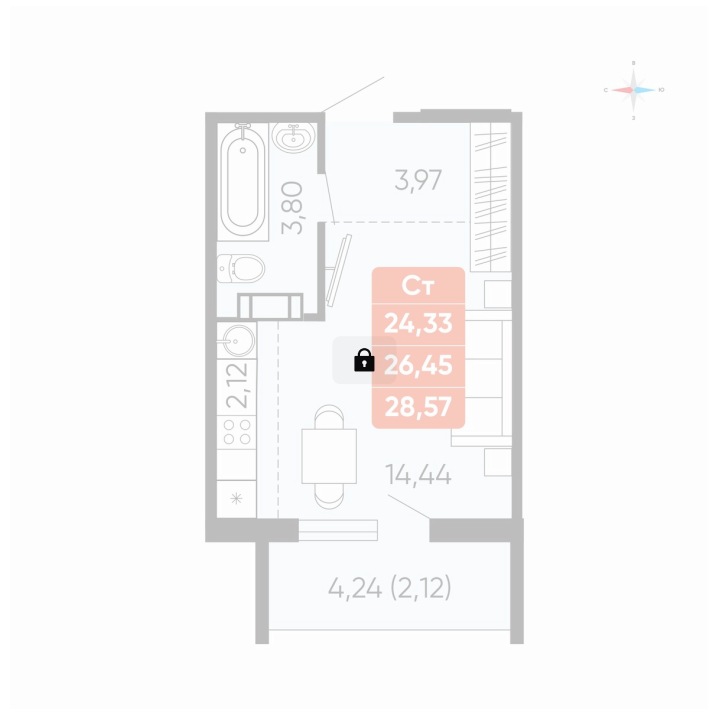

Номер: 80

Студия 26.45 м²

Отсканируйте QR-код и
смотрите на сайте
betotekdom.ru

Цена по запросу

Чистовая отделка

Проект	Краснополье	Корпус	Дом 3.2
Этаж	7	Секция	2
Сдача	3 кв. 2027		

08.04.2026 14:00 (Мск)

Не является публичной офертой, цена может быть скорректирована. Информация взята с сайта «betotekdom.ru»

На этаже 7

Студия 26.45 м²

08.04.2026 14:00 (Мск)

Не является публичной офертой, цена может быть скорректирована. Информация взята с сайта «betotekdom.ru»

На генплане Дом 3.2

Студия 26.45 м²

08.04.2026 14:00 (Мск)