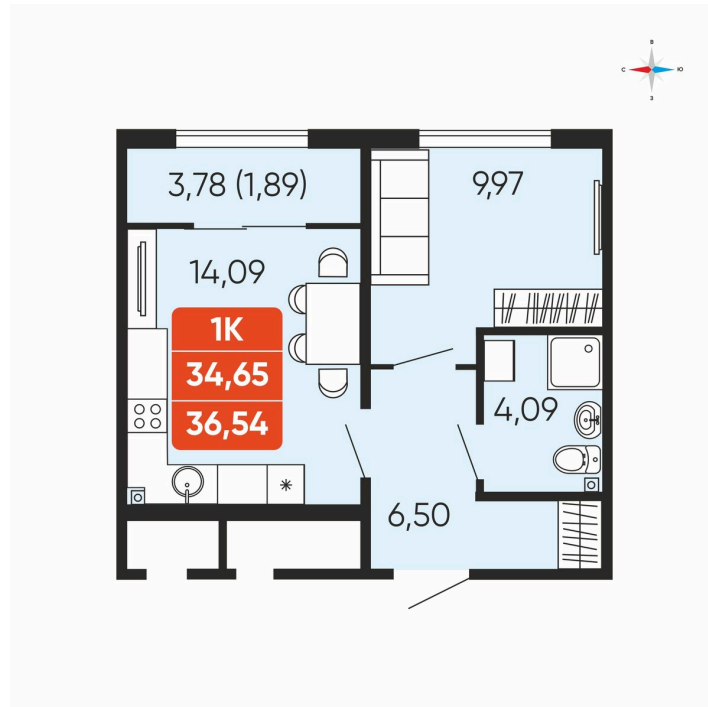

Номер: 151

1 комнатная 36.54 м²

Отсканируйте QR-код и
смотрите на сайте
betotekdom.ru

4 202 100 руб.

Чистовая отделка

Проект	Краснополье	Корпус	Дом 3.6
Этаж	8	Секция	2
Сдача	3 кв. 2027		

18.04.2026 09:25 (Мск)

Не является публичной офертой, цена может быть скорректирована. Информация взята с сайта «betotekdom.ru»

На этаже 8

1 комнатная 36.54 м²

18.04.2026 09:25 (Мск)

Не является публичной офертой, цена может быть скорректирована. Информация взята с сайта «betotekdom.ru»

На генплане

Дом 3.6

1 комнатная 36.54 м²

18.04.2026 09:25 (Мск)

Не является публичной офертой, цена может быть скорректирована. Информация взята с сайта «betotekdom.ru»