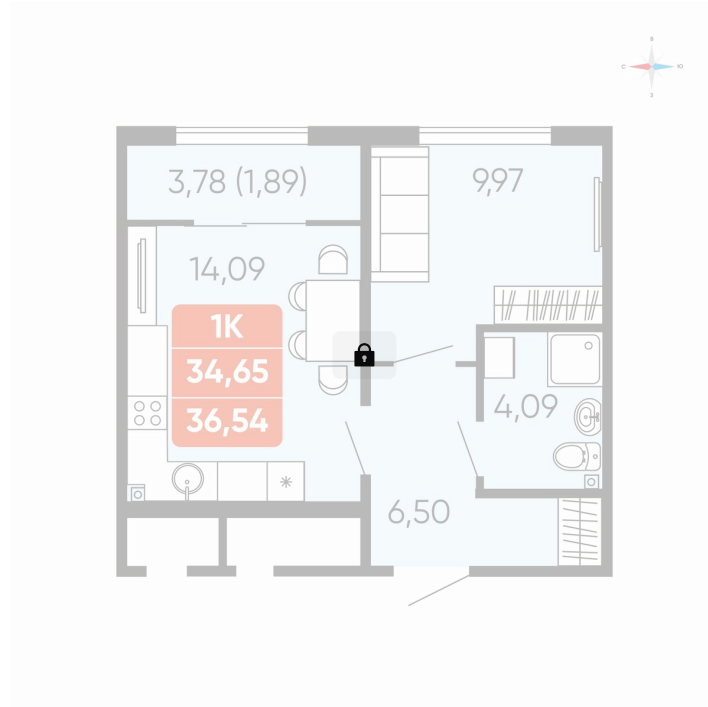

Номер: 151

1 комнатная 36.54 м²

Отсканируйте QR-код и
смотрите на сайте
betotekdom.ru

Цена по запросу

Чистовая отделка

Проект	Краснополье	Корпус	Дом 3.6
Этаж	8	Секция	2
Сдача	3 кв. 2027		

26.06.2026 10:06 (Мск)

Не является публичной офертой, цена может быть скорректирована.
Информация взята с сайта «betotekdom.ru».

На этаже 8

1 комнатная 36.54 м²

26.06.2026 10:06 (Мск)

Не является публичной офертой, цена может быть скорректирована.
Информация взята с сайта «betotekdom.ru».

На генплане

Дом 3.6

1 комнатная 36.54 м²

26.06.2026 10:06 (Мск)

Не является публичной офертой, цена может быть скорректирована.
Информация взята с сайта «betotekdom.ru».