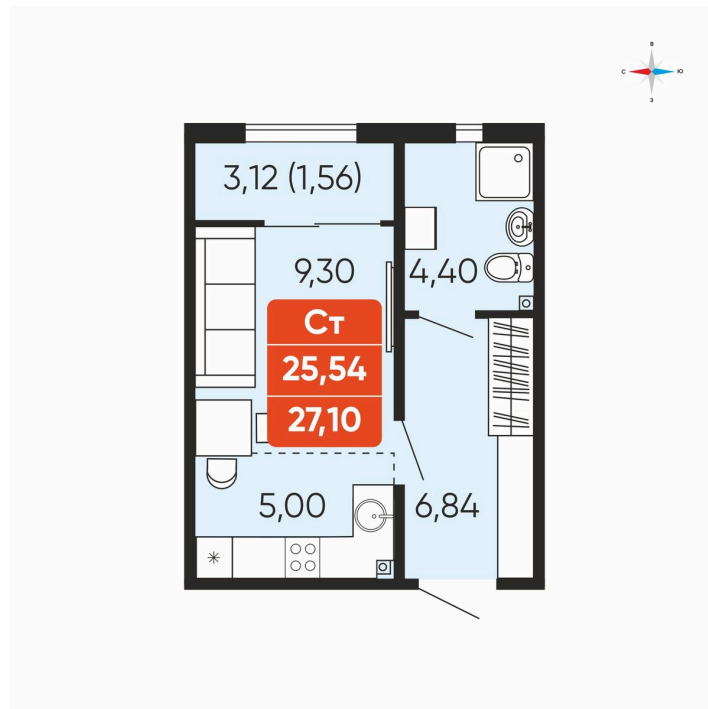

Номер: 108

Студия 27.1 м²

Отсканируйте QR-код и
смотрите на сайте
betotekdom.ru

3 306 200 руб.

Чистовая отделка

Проект	Краснополье	Корпус	Дом 3.6
Этаж	2	Секция	2
Сдача	3 кв. 2027		

18.04.2026 09:29 (Мск)

Не является публичной офертой, цена может быть скорректирована. Информация взята с сайта «betotekdom.ru»

На этаже 2

Студия 27.1 м²

18.04.2026 09:29 (Мск)

Не является публичной офертой, цена может быть скорректирована. Информация взята с сайта «betotekdom.ru»

На генплане Дом 3.6

Студия 27.1 м²

18.04.2026 09:29 (Мск)