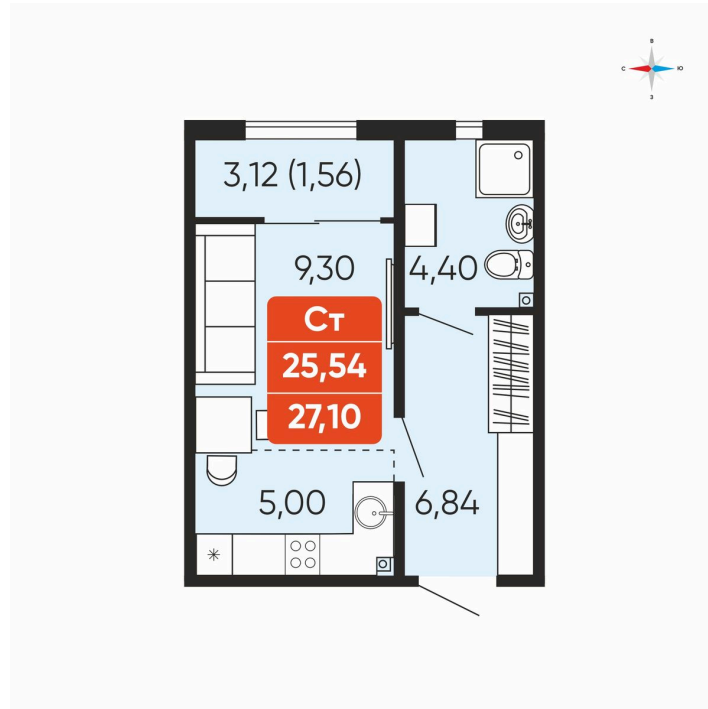

Номер: 108

# Студия 27.1 м<sup>2</sup>

Отсканируйте QR-код и  
смотрите на сайте  
betotekdom.ru

**3 414 600 руб.**

В ипотеку **от 12 263 руб.**

Чистовая отделка

Проект	Краснополье	Корпус	Дом 3.6
Этаж	2	Секция	2
Сдача	3 кв. 2027		

# На этаже 2

Студия 27.1 м<sup>2</sup>

25.06.2026 10:15 (Мск)

Не является публичной офертой, цена может быть скорректирована.  
Информация взята с сайта «betotekdom.ru».

# На генплане Дом 3.6

Студия 27.1 м<sup>2</sup>

25.06.2026 10:15 (Мск)

Не является публичной офертой, цена может быть скорректирована.  
Информация взята с сайта «betotekdom.ru».