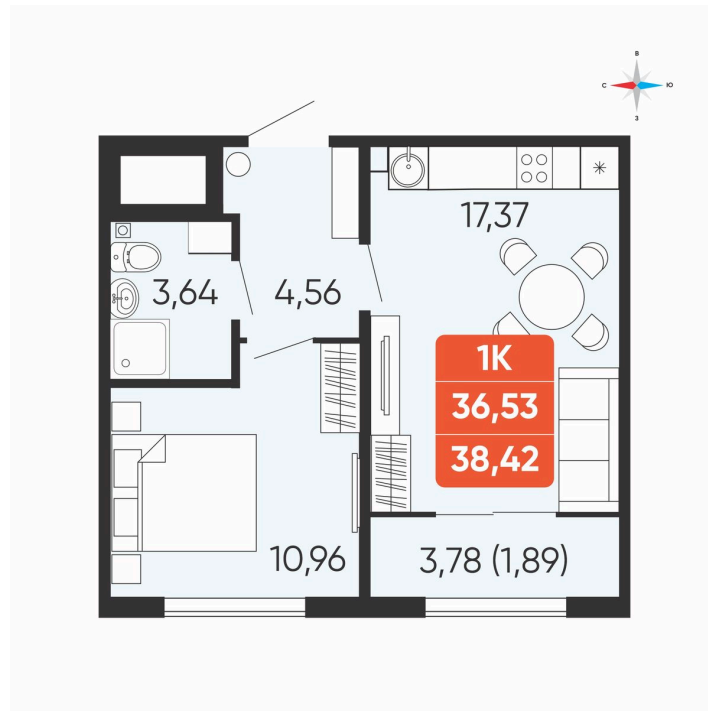

Номер: 164

Отсканируйте QR-код и
смотрите на сайте
betotekdom.ru

1 комнатная 38.42 м²

4 418 000 руб.

В ипотеку от 15 867 руб.

Предчистовая отделка

Проект	Краснополье	Корпус	Дом 3.8
Этаж	7	Секция	2

26.06.2026 03:20 (Мск)

Не является публичной офертой, цена может быть скорректирована.
Информация взята с сайта «betotekdom.ru».

На этаже 7

1 комнатная 38.42 м²

26.06.2026 03:20 (Мск)

Не является публичной офертой, цена может быть скорректирована.
Информация взята с сайта «betotekdom.ru».

На генплане

Дом 3.8

1 комнатная 38.42 м²

26.06.2026 03:20 (Мск)

Не является публичной офертой, цена может быть скорректирована.
Информация взята с сайта «betotekdom.ru».