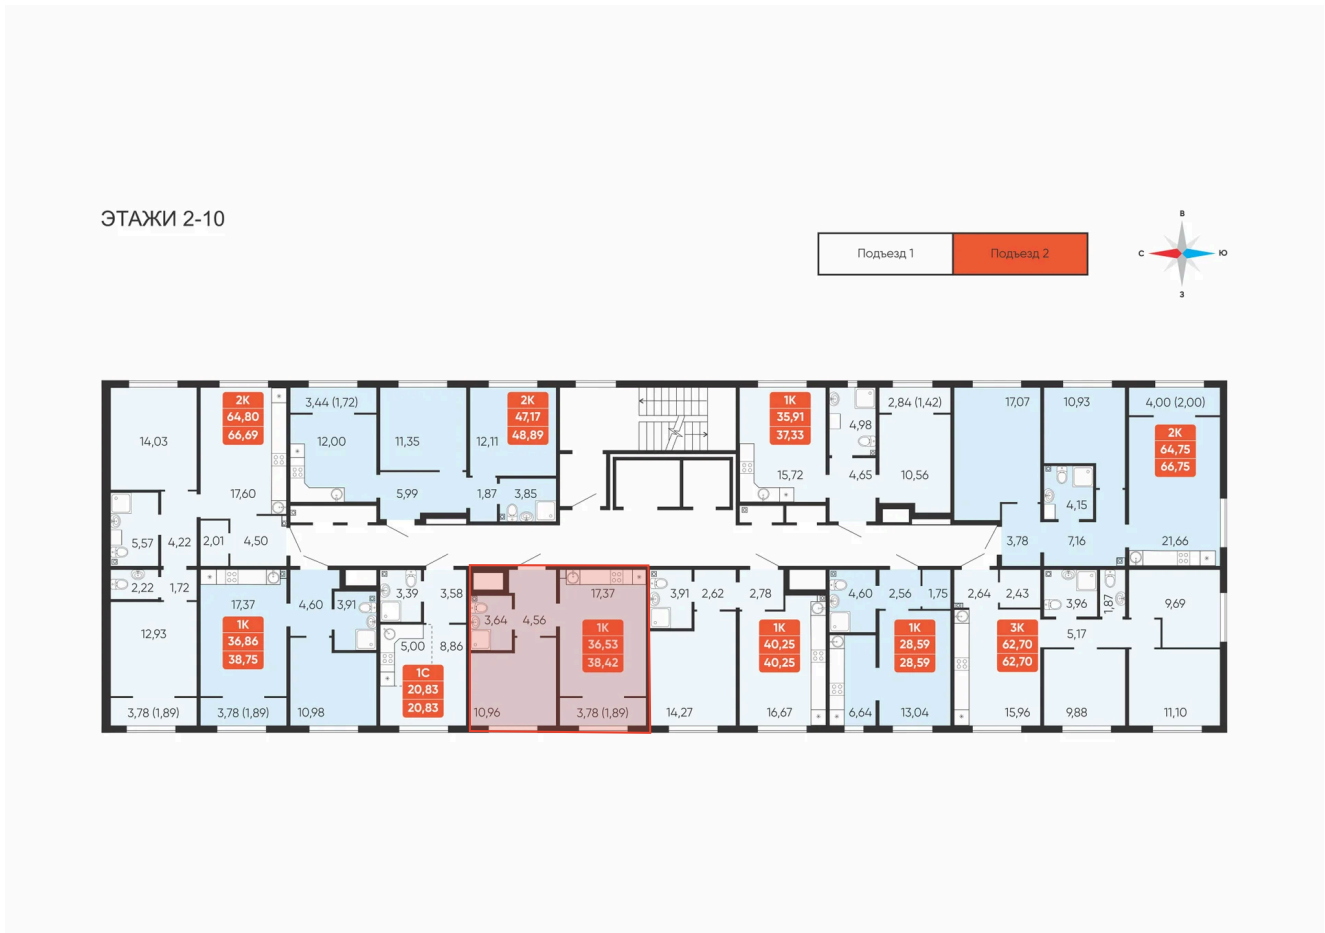

Номер: 164

Отсканируйте QR-код и
смотрите на сайте
betotekdom.ru

1 комнатная 38.42 м²

4 418 000 руб.

В ипотеку от 15 867 руб.

Предчистовая отделка

Проект	Краснополье	Корпус	Дом 3.8
Этаж	7	Секция	2

26.06.2026 03:20 (Мск)

Не является публичной офертой, цена может быть скорректирована.
Информация взята с сайта «betotekdom.ru».

На этаже 7

1 комнатная 38.42 м²

26.06.2026 03:20 (Мск)

Не является публичной офертой, цена может быть скорректирована.
Информация взята с сайта «betotekdom.ru».

На генплане

Дом 3.8

1 комнатная 38.42 м²

26.06.2026 03:20 (Мск)

Не является публичной офертой, цена может быть скорректирована.
Информация взята с сайта «betotekdom.ru».