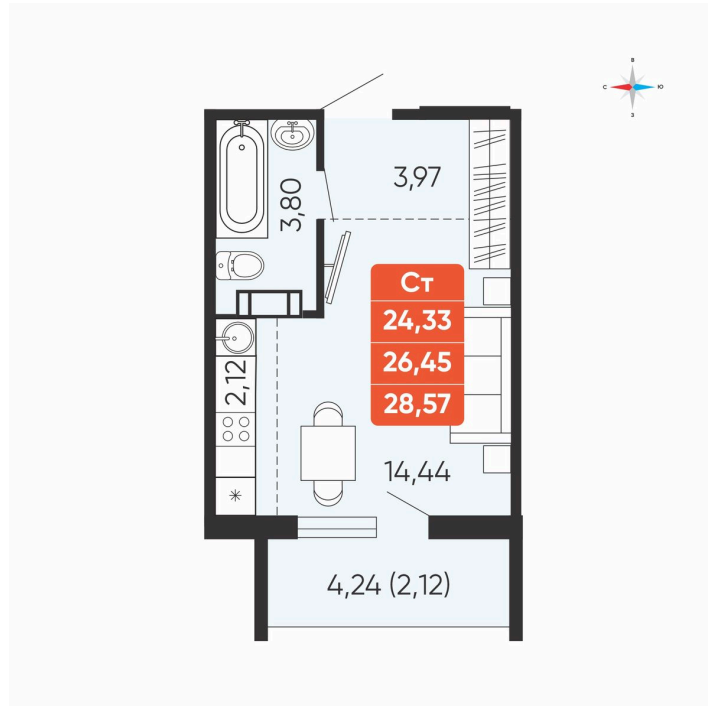

Номер: 62

Студия 26.45 м²

Отсканируйте QR-код и
смотрите на сайте
betotekdom.ru

3 147 550 руб.

В ипотеку **от 11 304 руб.**

Чистовая отделка

Проект	Краснополье	Корпус	Дом 3.2
Этаж	4	Секция	2
Сдача	3 кв. 2027		

28.06.2026 20:47 (Мск)

Не является публичной офертой, цена может быть скорректирована.
Информация взята с сайта «betotekdom.ru».

На этаже 4

Студия 26.45 м²

28.06.2026 20:47 (Мск)

Не является публичной офертой, цена может быть скорректирована.
Информация взята с сайта «betotekdom.ru».

На генплане Дом 3.2

Студия 26.45 м²

28.06.2026 20:47 (Мск)

Не является публичной офертой, цена может быть скорректирована.
Информация взята с сайта «betotekdom.ru».