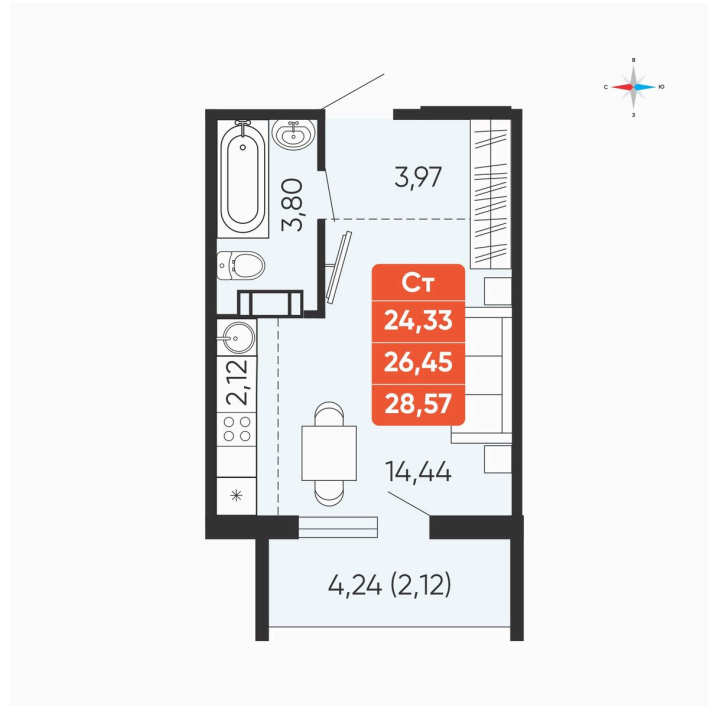

Номер: 62

Студия 26.45 м²

Отсканируйте QR-код и
смотрите на сайте
betotekdom.ru

3 147 550 руб.

В ипотеку **от 11 304 руб.**

Чистовая отделка

Проект	Краснополье	Корпус	Дом 3.2
Этаж	4	Секция	2
Сдача	3 кв. 2027		

13.05.2026 00:58 (Мск)

Не является публичной офертой, цена может быть скорректирована. Информация взята с сайта «betotekdom.ru»

На генплане Дом 3.2

Студия 26.45 м²

13.05.2026 00:58 (Мск)

Не является публичной офертой, цена может быть скорректирована. Информация взята с сайта «betotekdom.ru»