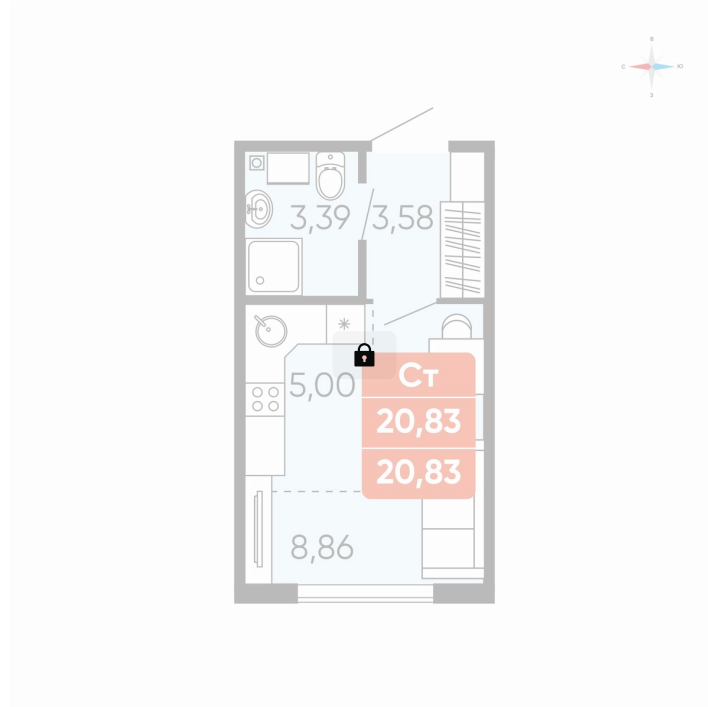

# Студия 20.83 м<sup>2</sup>

Отсканируйте QR-код и  
смотрите на сайте  
betotekdom.ru

## Цена по запросу

Чистовая отделка

Проект	Краснополье	Корпус	Дом 3.6
Этаж	9	Секция	1
Сдача	3 кв. 2027		

25.06.2026 17:09 (Мск)

Не является публичной офертой, цена может быть скорректирована.  
Информация взята с сайта «betotekdom.ru».