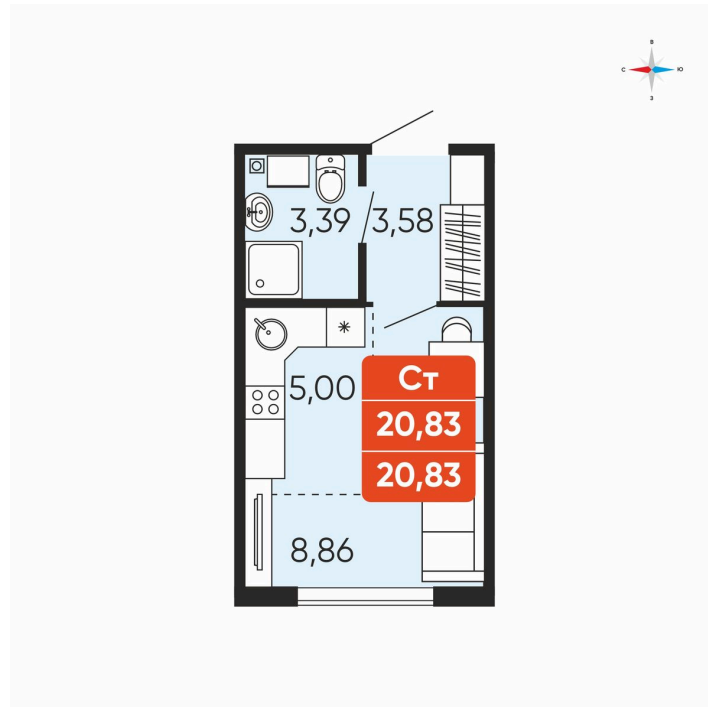

Номер: 86

Студия 20.83 м²

Отсканируйте QR-код и
смотрите на сайте
betotekdom.ru

2 770 390 руб.

Чистовая отделка

Проект	Краснополье	Корпус	Дом 3.6
Этаж	9	Секция	1
Сдача	3 кв. 2027		

18.04.2026 07:45 (Мск)

Не является публичной офертой, цена может быть скорректирована. Информация взята с сайта «betotekdom.ru»

На этаже 9

Студия 20.83 м²

18.04.2026 07:45 (Мск)

Не является публичной офертой, цена может быть скорректирована. Информация взята с сайта «betotekdom.ru»

На генплане Дом 3.6

Студия 20.83 м²

18.04.2026 07:45 (Мск)