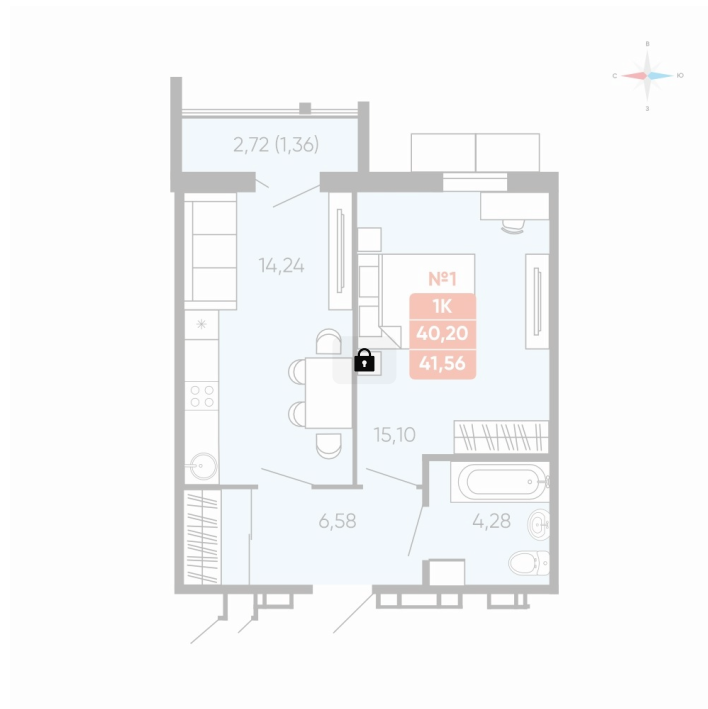

Номер: 1

1 комнатная 41.56 м²

Отсканируйте QR-код и
смотрите на сайте
betotekdom.ru

Цена по запросу

Предчистовая отделка

Проект	Заручейный	Корпус	ул. Лобкова, 33.1
Этаж	2	Секция	1
Сдача	3 кв. 2027		

08.04.2026 14:18 (Мск)

Не является публичной офертой, цена может быть скорректирована. Информация взята с сайта «betotekdom.ru»

На этаже 2

1 комнатная 41.56 м²

08.04.2026 14:18 (Мск)

Не является публичной офертой, цена может быть скорректирована. Информация взята с сайта «betotekdom.ru»