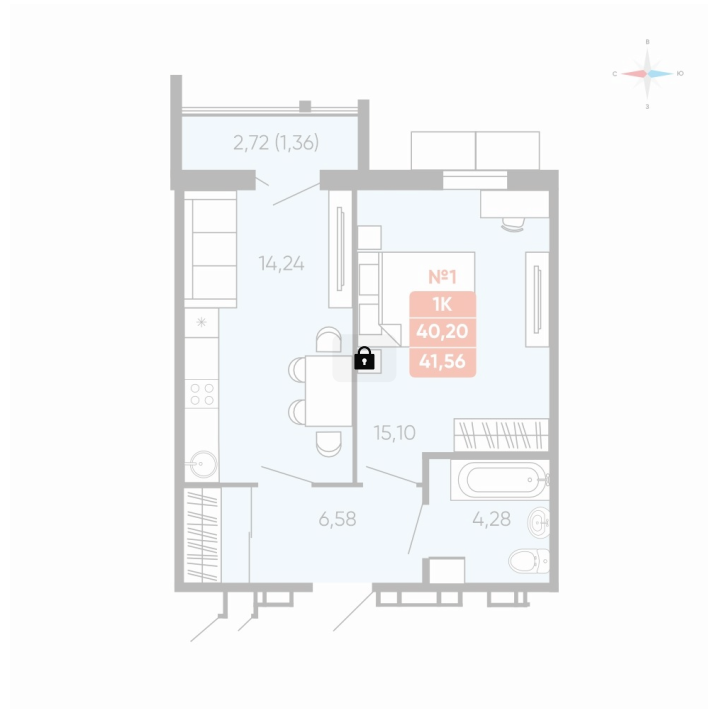

# 1 комнатная 41.56 м<sup>2</sup>

Отсканируйте QR-код и  
смотрите на сайте  
betotekdom.ru

## Цена по запросу

Предчистовая отделка

Корпус	ул. Лобкова, 33.1	Этаж	2
Секция	1	Сдача	3 кв. 2027

15.03.2026 01:51 (Мск)

Не является публичной офертой, цена может быть скорректирована. Информация взята с сайта «betotekdom.ru»