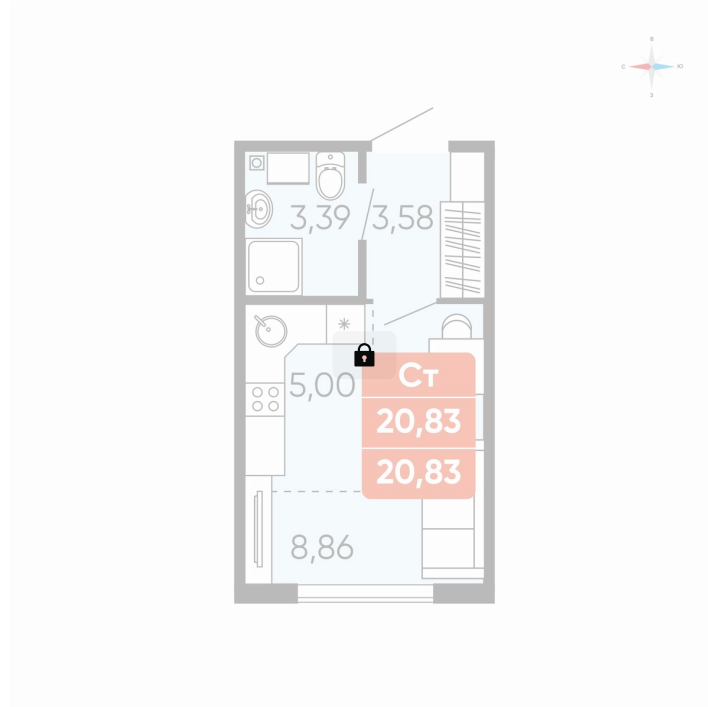

Номер: 66

Студия 20.83 м²

Отсканируйте QR-код и
смотрите на сайте
betotekdom.ru

Цена по запросу

Чистовая отделка

Проект	Краснополье	Корпус	Дом 3.6
Этаж	7	Секция	1
Сдача	3 кв. 2027		

24.06.2026 10:18 (Мск)

Не является публичной офертой, цена может быть скорректирована.
Информация взята с сайта «betotekdom.ru».

На этаже 7

Студия 20.83 м²

24.06.2026 10:18 (Мск)

Не является публичной офертой, цена может быть скорректирована.
Информация взята с сайта «betotekdom.ru».

На генплане Дом 3.6

Студия 20.83 м²

24.06.2026 10:18 (Мск)