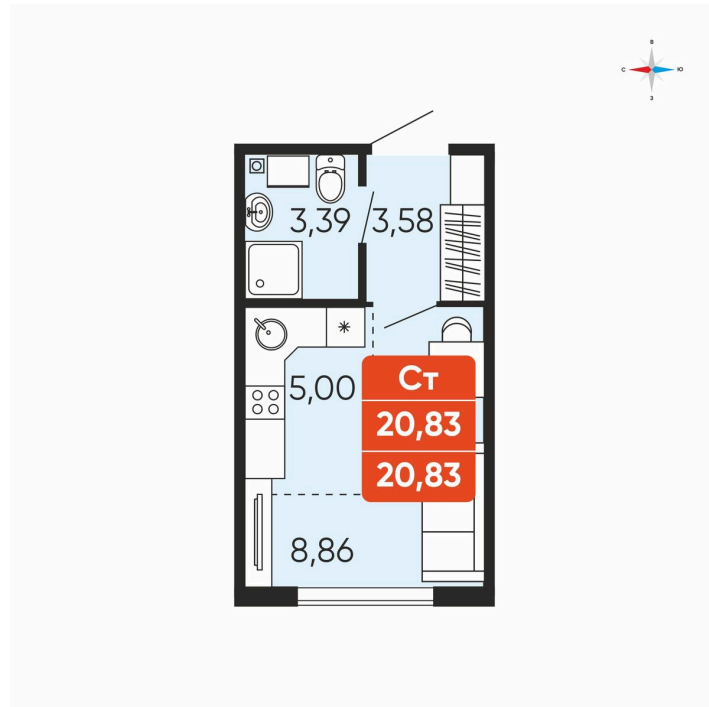

Номер: 66

# Студия 20.83 м<sup>2</sup>

Отсканируйте QR-код и  
смотрите на сайте  
betotekdom.ru

## 2 770 390 руб.

Чистовая отделка

Проект	Краснополье	Корпус	Дом 3.6
Этаж	7	Секция	1
Сдача	3 кв. 2027		

18.04.2026 07:53 (Мск)

Не является публичной офертой, цена может быть скорректирована. Информация взята с сайта «betotekdom.ru»