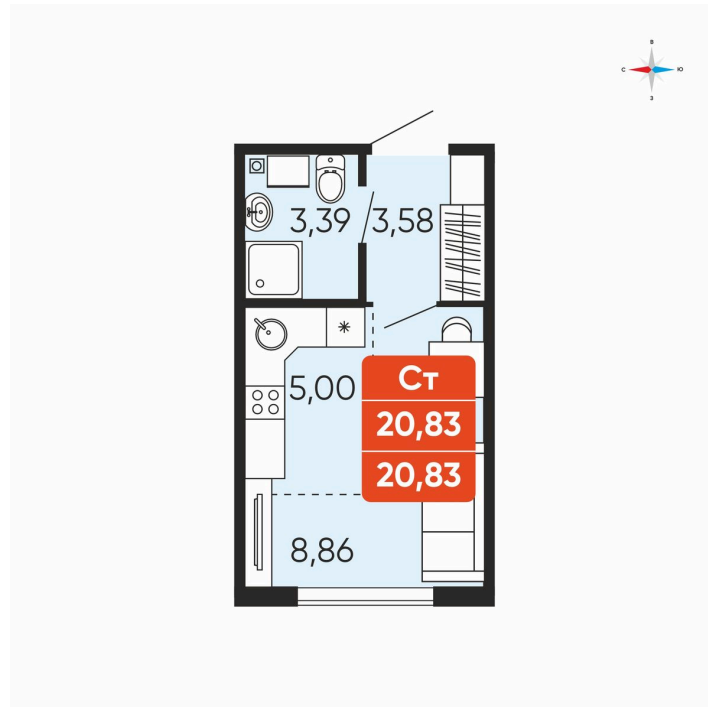

Номер: 66

Студия 20.83 м²

Отсканируйте QR-код и
смотрите на сайте
betotekdom.ru

2 770 390 руб.

Чистовая отделка

Проект	Краснополье	Корпус	Дом 3.6
Этаж	7	Секция	1
Сдача	3 кв. 2027		

18.04.2026 09:28 (Мск)

Не является публичной офертой, цена может быть скорректирована. Информация взята с сайта «betotekdom.ru»

На этаже 7

Студия 20.83 м²

18.04.2026 09:28 (Мск)

Не является публичной офертой, цена может быть скорректирована. Информация взята с сайта «betotekdom.ru»

На генплане

Дом 3.6

Студия 20.83 м²

18.04.2026 09:28 (Мск)