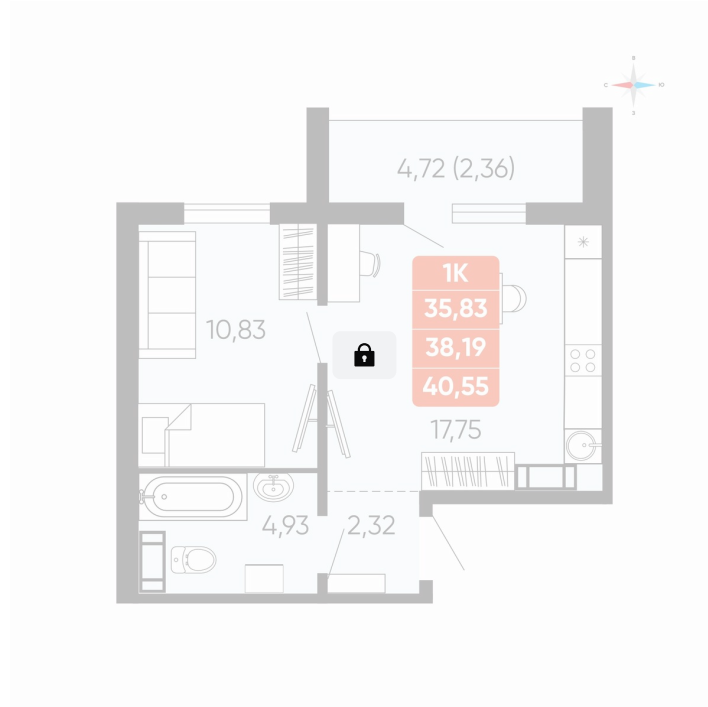

Номер: 82

1 комнатная 38.19 м²

Отсканируйте QR-код и
смотрите на сайте
betotekdom.ru

Цена по запросу

Чистовая отделка

Проект	Краснополье	Корпус	Дом 3.2
Этаж	7	Секция	2
Сдача	3 кв. 2027		

25.06.2026 12:28 (Мск)

Не является публичной офертой, цена может быть скорректирована.
Информация взята с сайта «betotekdom.ru».

На этаже 7

1 комнатная 38.19 м²

25.06.2026 12:28 (Мск)

Не является публичной офертой, цена может быть скорректирована.
Информация взята с сайта «betotekdom.ru».

На генплане

Дом 3.2

1 комнатная 38.19 м²

25.06.2026 12:28 (Мск)

Не является публичной офертой, цена может быть скорректирована.
Информация взята с сайта «betotekdom.ru».