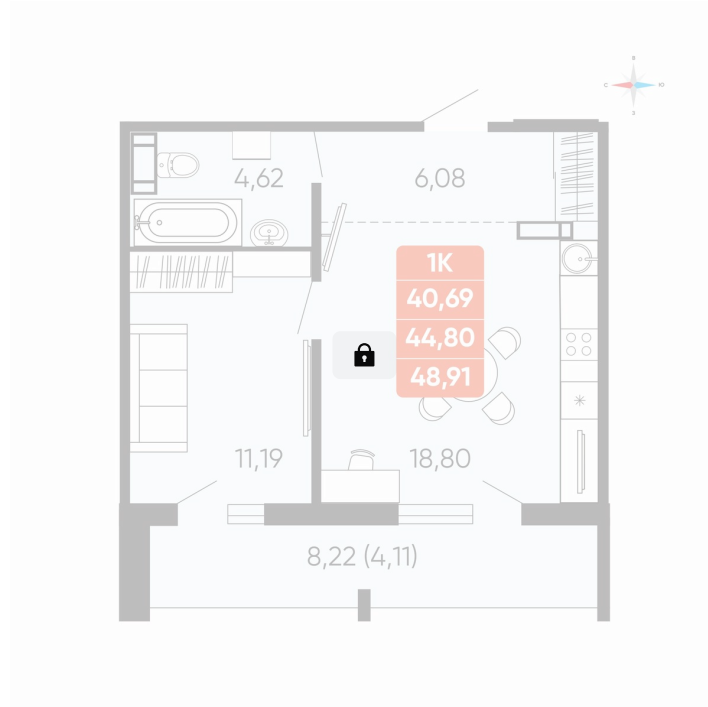

Номер: 23

1 комнатная 44.8 м²

Отсканируйте QR-код и
смотрите на сайте
betotekdom.ru

Цена по запросу

Чистовая отделка

Проект	Краснополье	Корпус	Дом 3.2
Этаж	6	Секция	1
Сдача	3 кв. 2027		

28.06.2026 03:07 (Мск)

Не является публичной офертой, цена может быть скорректирована.
Информация взята с сайта «betotekdom.ru».

На этаже 6

1 комнатная 44.8 м²

ЭТАЖИ 2-10

28.06.2026 03:07 (Мск)

Не является публичной офертой, цена может быть скорректирована.
Информация взята с сайта «betotekdom.ru».

На генплане

Дом 3.2

1 комнатная 44.8 м²

28.06.2026 03:07 (Мск)

Не является публичной офертой, цена может быть скорректирована.
Информация взята с сайта «betotekdom.ru».