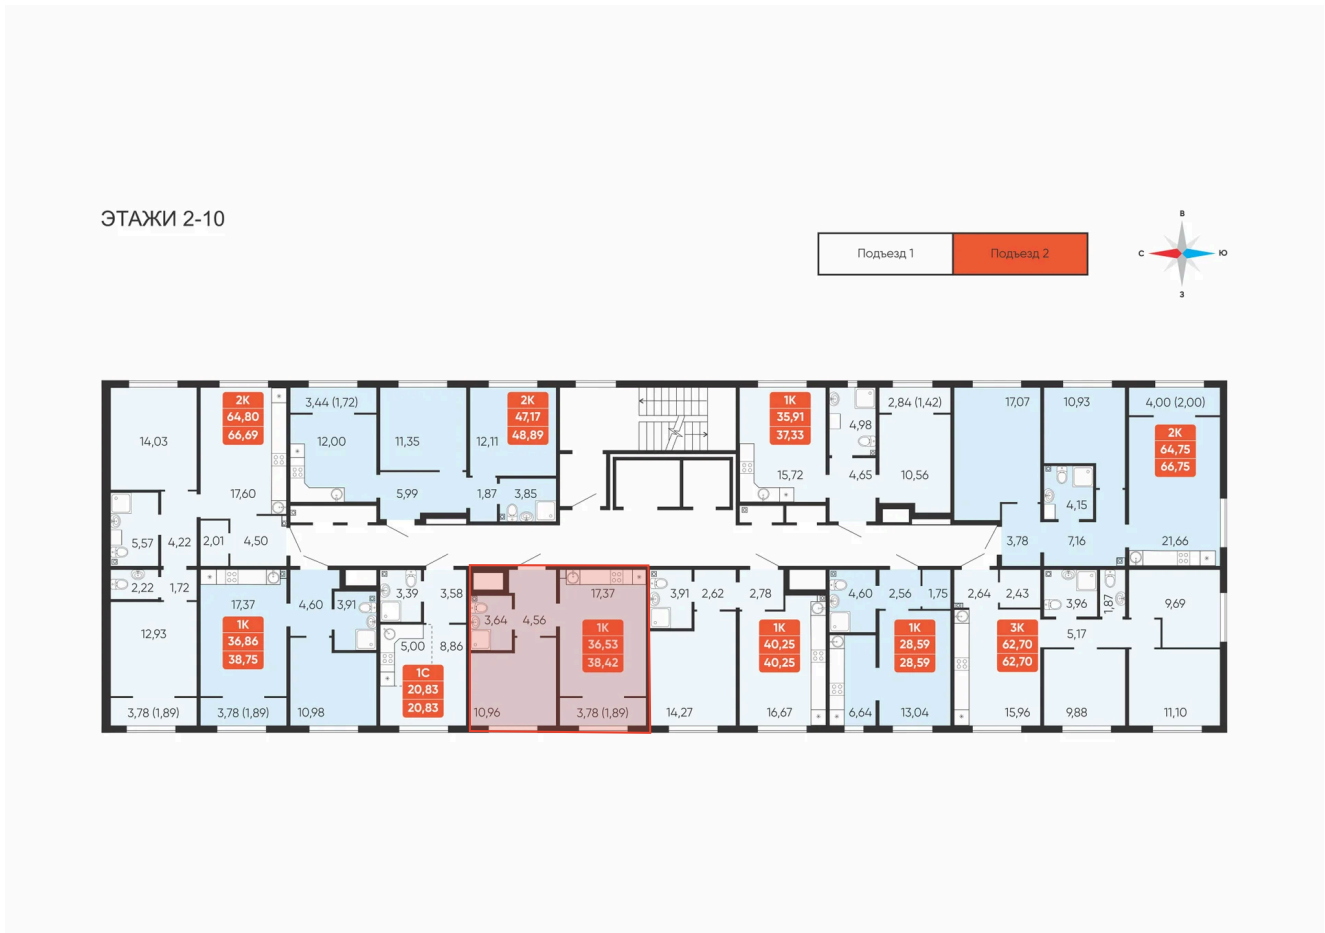

# 1 комнатная 38.42 м<sup>2</sup>

Отсканируйте QR-код и  
смотрите на сайте  
betotekdom.ru

4 418 000 руб.

В ипотеку от 15 867 руб.

Предчистовая отделка

Проект	Краснополье	Корпус	Дом 3.8
Этаж	10	Секция	2

25.06.2026 10:29 (Мск)

# На этаже 10

1 комнатная 38.42 м<sup>2</sup>

25.06.2026 10:29 (Мск)

Не является публичной офертой, цена может быть скорректирована.  
Информация взята с сайта «betotekdom.ru».