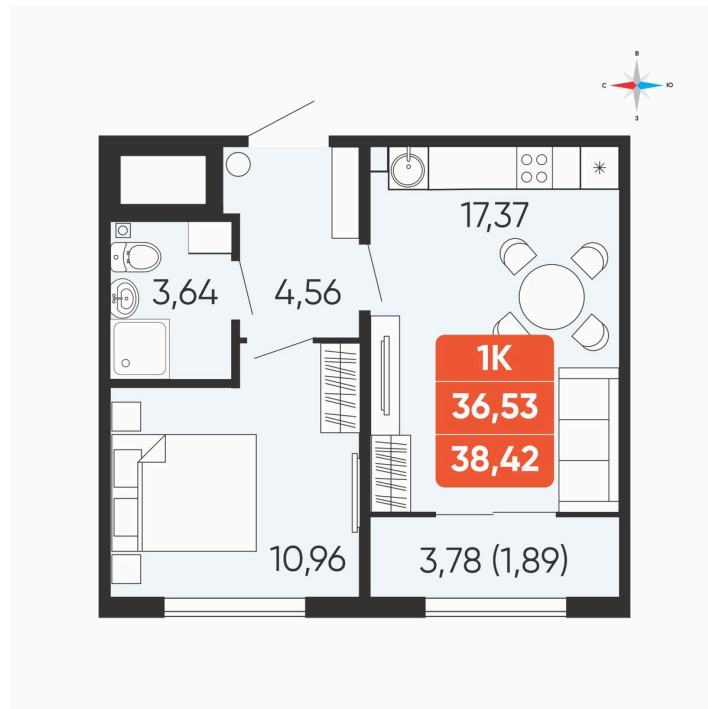

Номер: 194

# 1 комнатная 38.42 м<sup>2</sup>

Отсканируйте QR-код и  
смотрите на сайте  
betotekdom.ru

4 418 000 руб.

В ипотеку от 15 867 руб.

Предчистовая отделка

Проект	Краснополье	Корпус	Дом 3.8
Этаж	10	Секция	2

25.06.2026 10:29 (Мск)

# На этаже 10

1 комнатная 38.42 м<sup>2</sup>

25.06.2026 10:29 (Мск)

Не является публичной офертой, цена может быть скорректирована.  
Информация взята с сайта «betotekdom.ru».