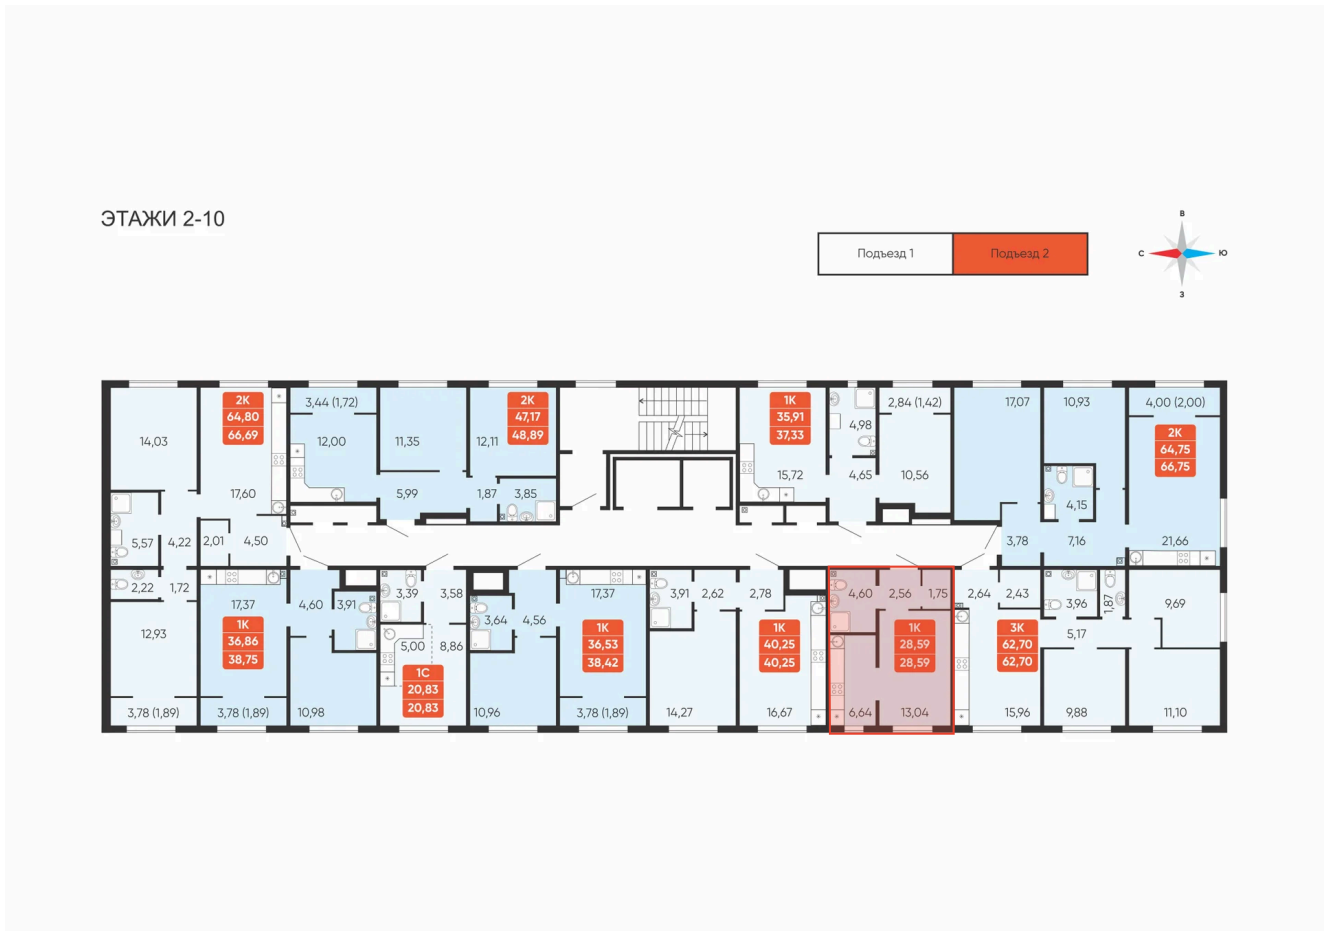

# 1 комнатная 28.59 м<sup>2</sup>

Отсканируйте QR-код и  
смотрите на сайте  
betotekdom.ru

3 602 000 руб.

В ипотеку от 12 936 руб.

Предчистовая отделка

Проект	Краснополье	Корпус	Дом 3.8
Этаж	9	Секция	2

24.06.2026 20:08 (Мск)

# На этаже 9

1 комнатная 28.59 м<sup>2</sup>

24.06.2026 20:08 (Мск)

Не является публичной офертой, цена может быть скорректирована.  
Информация взята с сайта «betotekdom.ru».