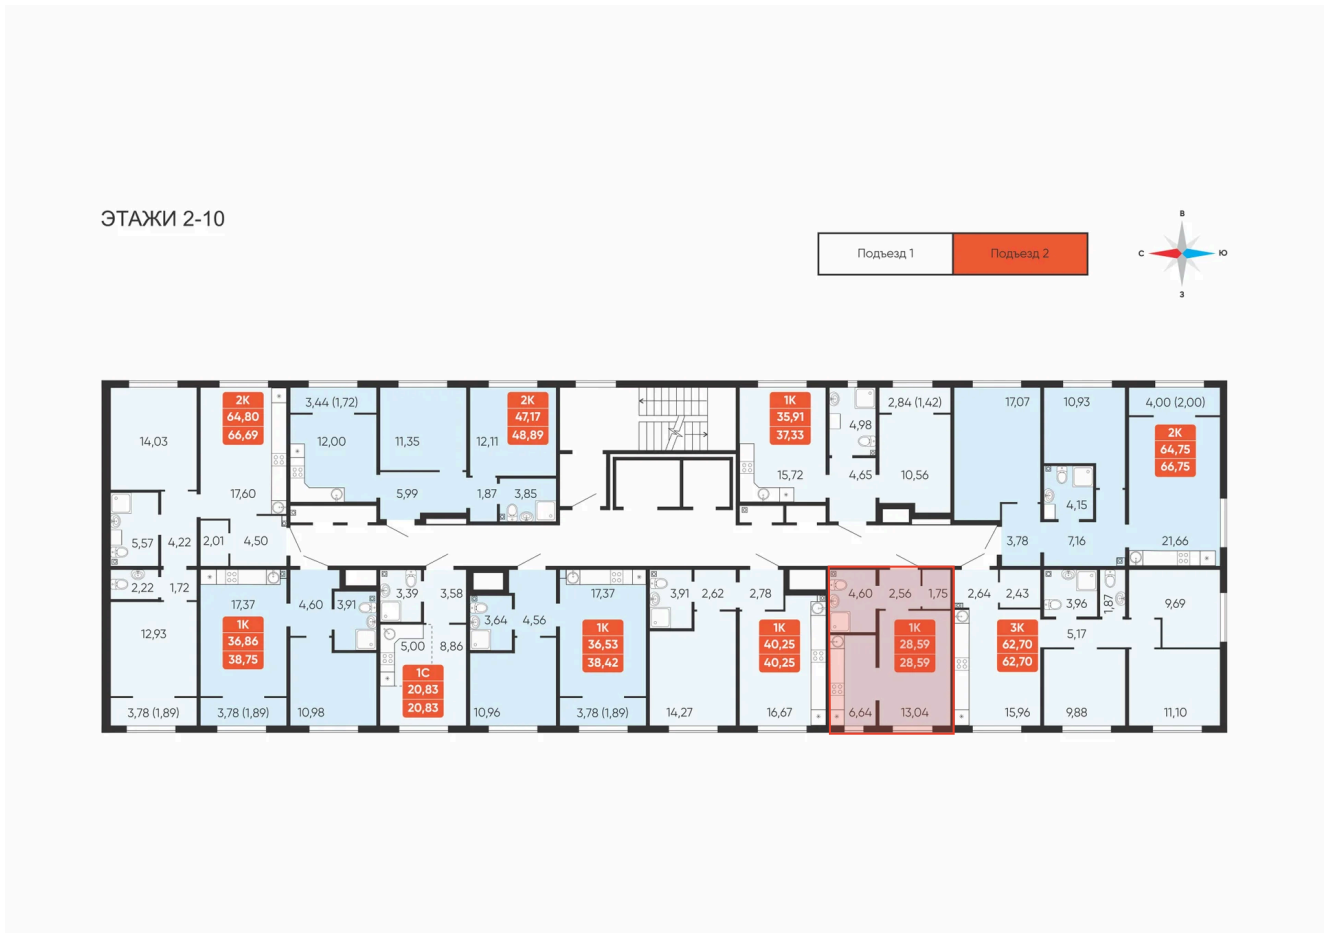

# 1 комнатная 28.59 м<sup>2</sup>

Отсканируйте QR-код и  
смотрите на сайте  
betotekdom.ru

## 3 373 620 руб.

Предчистовая отделка

Проект	Краснополье	Корпус	Дом 3.8
Этаж	9	Секция	2

21.04.2026 23:52 (Мск)

Не является публичной офертой, цена может быть скорректирована. Информация взята с сайта «betotekdom.ru»

# На этаже 9

1 комнатная 28.59 м<sup>2</sup>

21.04.2026 23:52 (Мск)

Не является публичной офертой, цена может быть скорректирована. Информация взята с сайта «betotekdom.ru»