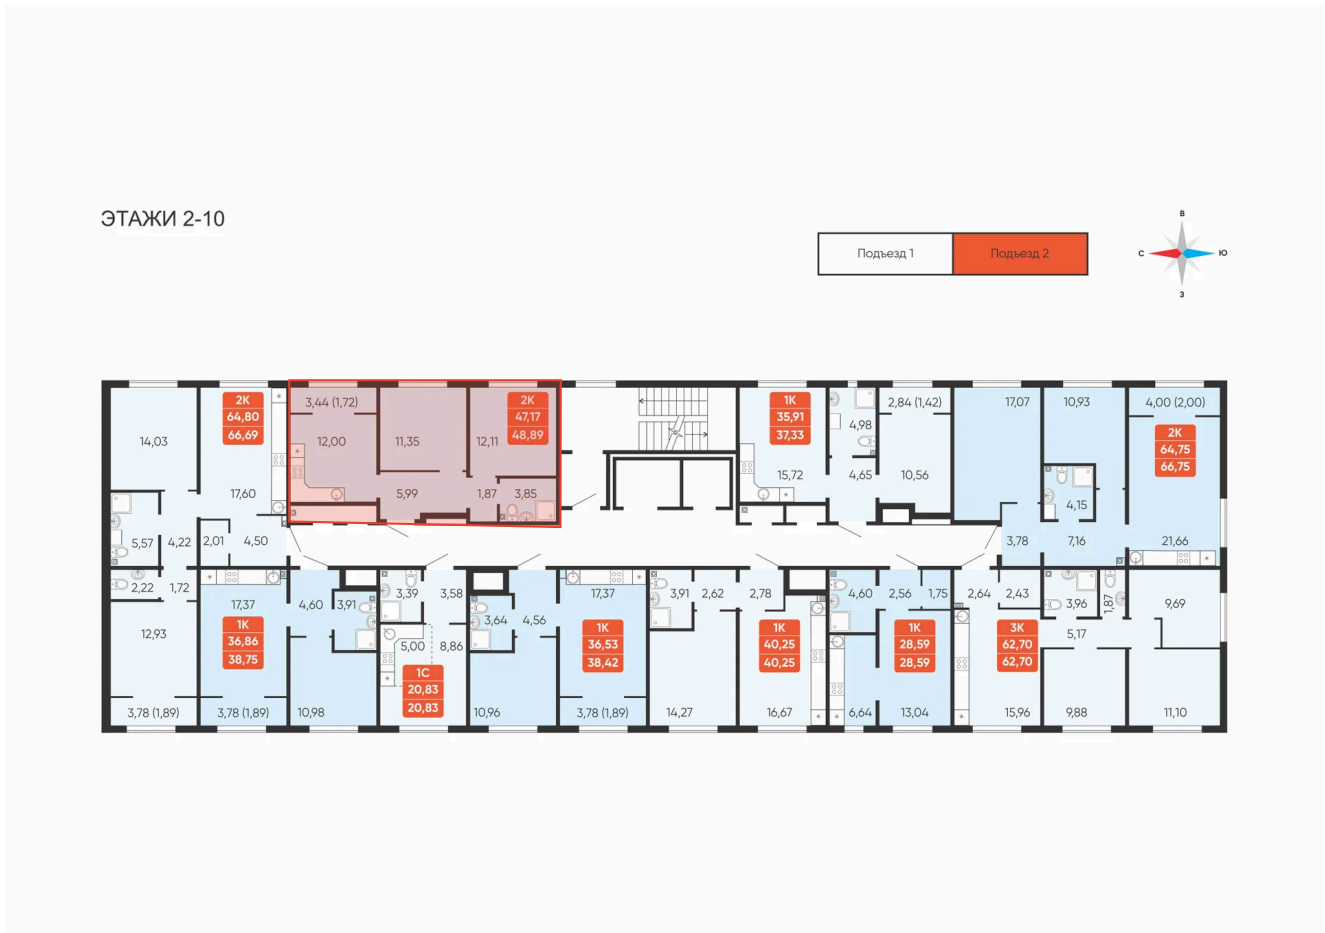

Номер: 138

2 комнатная 48.89 м²

Отсканируйте QR-код и
смотрите на сайте
betotekdom.ru

Цена по запросу

В ипотеку от 20 015 руб.

Предчистовая отделка

Проект	Краснополье	Корпус	Дом 3.8
Этаж	4	Секция	2

25.06.2026 01:18 (Мск)

Не является публичной офертой, цена может быть скорректирована.
Информация взята с сайта «betotekdom.ru».

На этаже 4

2 комнатная 48.89 м²

25.06.2026 01:18 (Мск)

Не является публичной офертой, цена может быть скорректирована.
Информация взята с сайта «betotekdom.ru».

На генплане Дом 3.8

2 комнатная 48.89 м²

25.06.2026 01:18 (Мск)

Не является публичной офертой, цена может быть скорректирована.
Информация взята с сайта «betotekdom.ru».