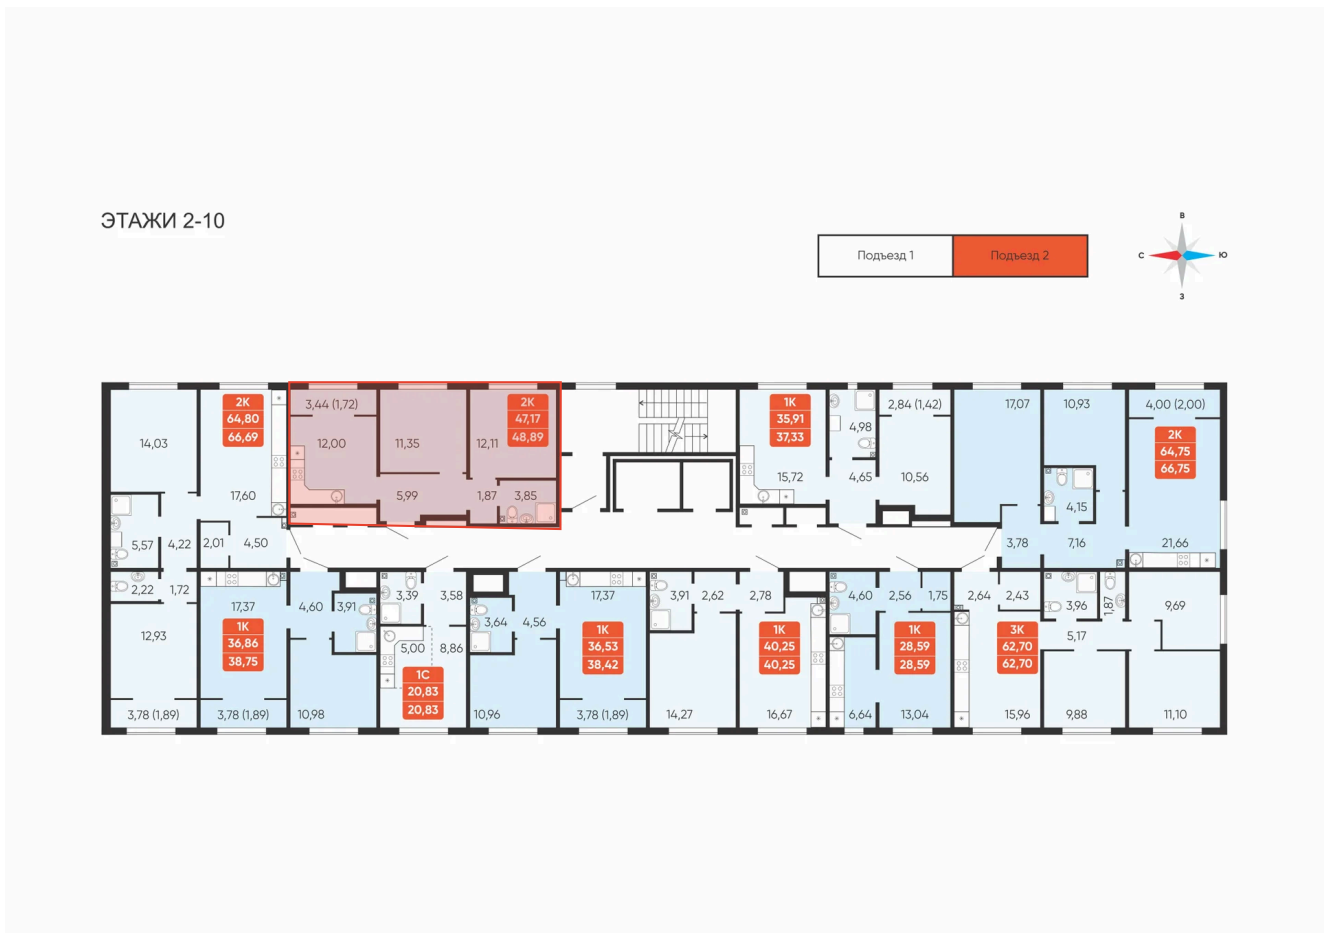

Номер: 138

2 комнатная 48.89 м²

Отсканируйте QR-код и
смотрите на сайте
betotekdom.ru

5 182 340 руб.

Предчистовая отделка

Проект	Краснополье	Корпус	Дом 3.8
Этаж	4	Секция	2

22.04.2026 07:52 (Мск)

Не является публичной офертой, цена может быть скорректирована. Информация взята с сайта «betotekdom.ru»

На этаже 4

2 комнатная 48.89 м²

22.04.2026 07:52 (Мск)

Не является публичной офертой, цена может быть скорректирована. Информация взята с сайта «betotekdom.ru»

На генплане

Дом 3.8

2 комнатная 48.89 м²

22.04.2026 07:52 (Мск)