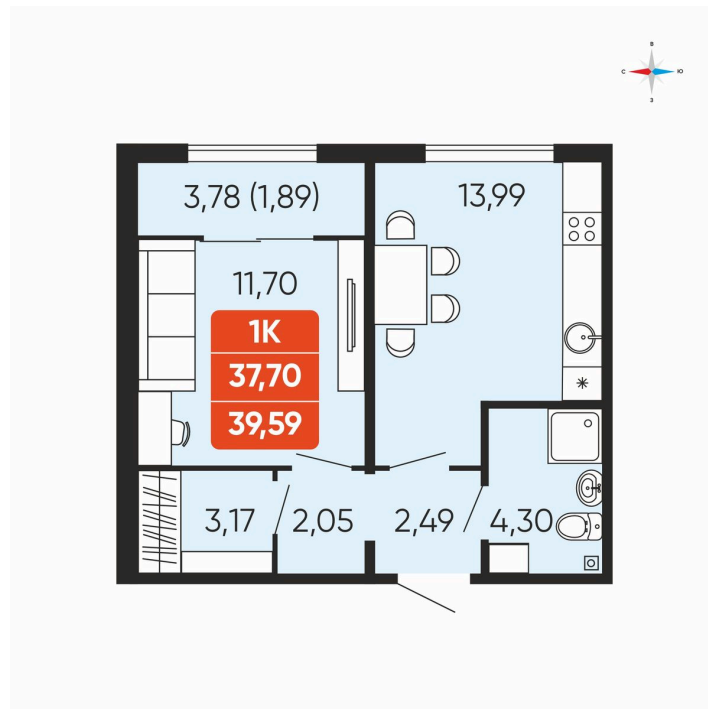

# 1 комнатная 39.59 м<sup>2</sup>

## 4 552 850 руб.

Чистовая отделка

Проект	Краснополье	Корпус	Дом 3.6
Этаж	10	Секция	2
Сдача	3 кв. 2027		

18.04.2026 08:00 (Мск)

Не является публичной офертой, цена может быть скорректирована. Информация взята с сайта «betotekdom.ru»

# На этаже 10

1 комнатная 39.59 м<sup>2</sup>

18.04.2026 08:00 (Мск)

Не является публичной офертой, цена может быть скорректирована. Информация взята с сайта «betotekdom.ru»