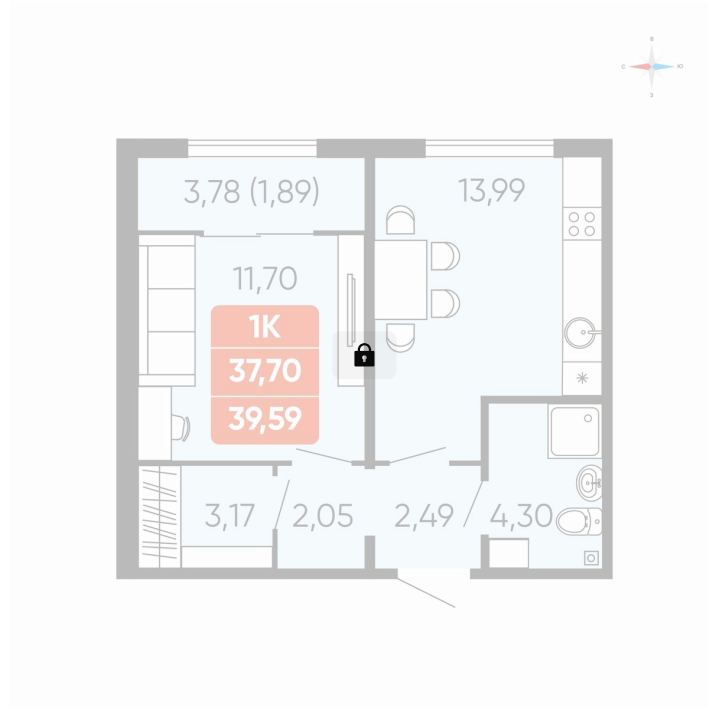

Номер: 163

1 комнатная 39.59 м²

Отсканируйте QR-код и
смотрите на сайте
betotekdom.ru

Цена по запросу

Чистовая отделка

Проект	Краснополье	Корпус	Дом 3.6
Этаж	10	Секция	2
Сдача	3 кв. 2027		

24.06.2026 12:10 (Мск)

Не является публичной офертой, цена может быть скорректирована.
Информация взята с сайта «betotekdom.ru».

На этаже 10

1 комнатная 39.59 м²

24.06.2026 12:10 (Мск)

Не является публичной офертой, цена может быть скорректирована.
Информация взята с сайта «betotekdom.ru».

На генплане Дом 3.6

1 комнатная 39.59 м²

24.06.2026 12:10 (Мск)

Не является публичной офертой, цена может быть скорректирована.
Информация взята с сайта «betotekdom.ru».