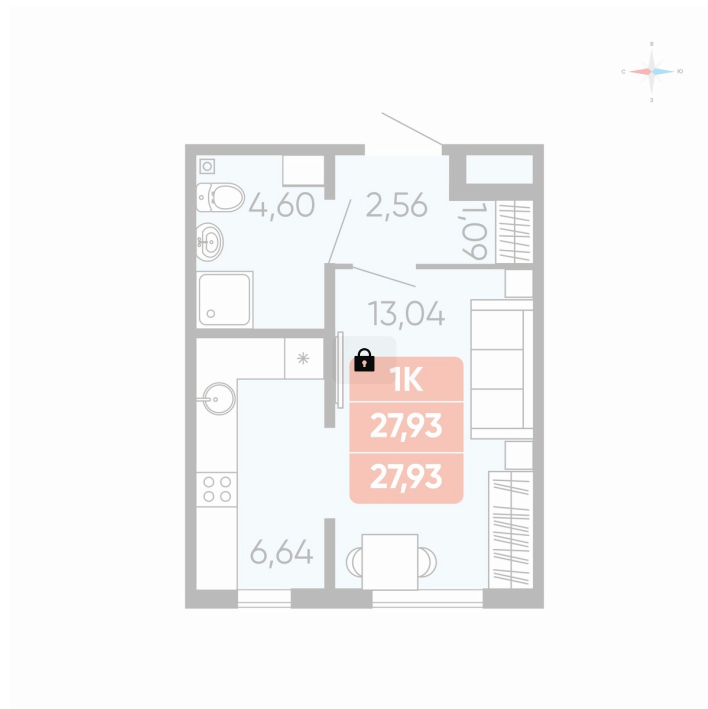

Номер: 33

1 комнатная 27.93 м²

Отсканируйте QR-код и
смотрите на сайте
betotekdom.ru

Цена по запросу

Чистовая отделка

Проект	Краснополье	Корпус	Дом 3.6
Этаж	4	Секция	1
Сдача	3 кв. 2027		

18.04.2026 09:34 (Мск)

Не является публичной офертой, цена может быть скорректирована. Информация взята с сайта «betotekdom.ru»

На этаже 4

1 комнатная 27.93 м²

18.04.2026 09:34 (Мск)

Не является публичной офертой, цена может быть скорректирована. Информация взята с сайта «betotekdom.ru»

На генплане

Дом 3.6

1 комнатная 27.93 м²

18.04.2026 09:34 (Мск)

Не является публичной офертой, цена может быть скорректирована. Информация взята с сайта «betotekdom.ru»