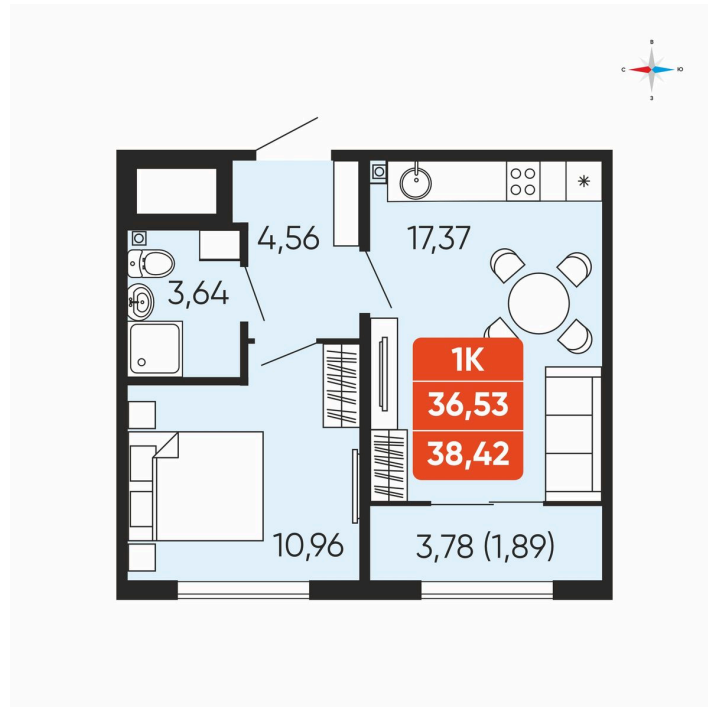

# 1 комнатная 38.42 м<sup>2</sup>

## 4 418 300 руб.

Чистовая отделка

Проект	Краснополье	Корпус	Дом 3.6
Этаж	10	Секция	1
Сдача	3 кв. 2027		

18.04.2026 08:14 (Мск)

Не является публичной офертой, цена может быть скорректирована. Информация взята с сайта «betotekdom.ru»

# На этаже 10

1 комнатная 38.42 м<sup>2</sup>

18.04.2026 08:14 (Мск)

Не является публичной офертой, цена может быть скорректирована. Информация взята с сайта «betotekdom.ru»