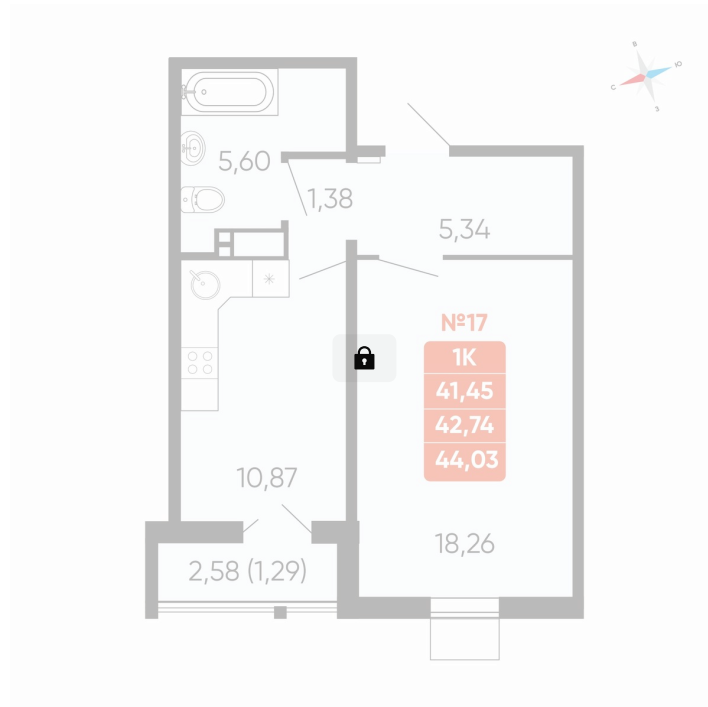

Номер: 17

1 комнатная 42.74 м²

Отсканируйте QR-код и
смотрите на сайте
betotekdom.ru

Цена по запросу

Чистовая отделка

Проект	Геометрия счастья	Корпус	ул. Отечественная, 90.1
Этаж	4	Секция	1
Сдача	3 кв. 2026		

1 / 2

На этаже 4

1 комнатная 42.74 м²

ул. Отечественная
90/1 стр.

Этаж 4

Адрес офиса продаж
г Челябинск, ул Новороссийская, д 104

время работы

пн-пт: 09:00-18:00 сб: 11:00-14:00