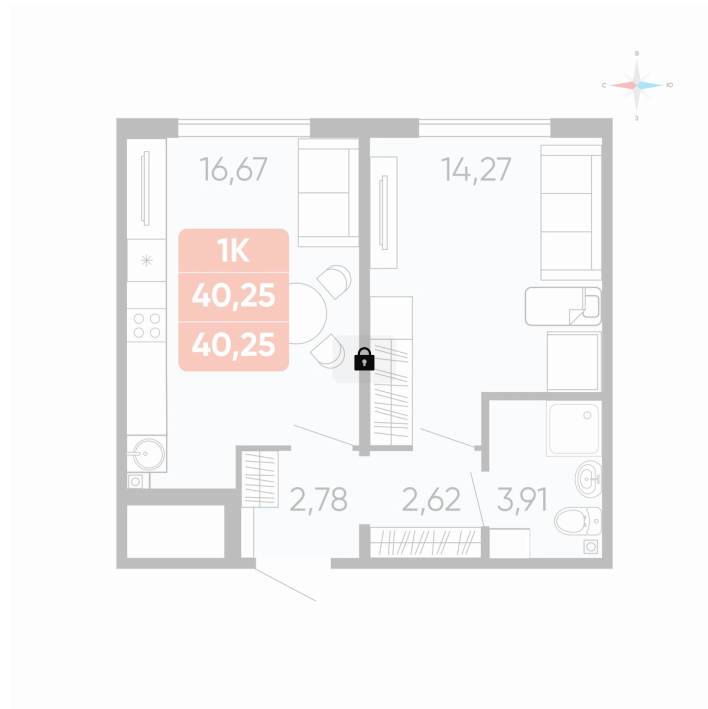

# 1 комнатная 40.25 м<sup>2</sup>

Отсканируйте QR-код и  
смотрите на сайте  
betotekdom.ru

## Цена по запросу

Предчистовая отделка

Проект	Краснополье	Корпус	Дом 3.8
Этаж	10	Секция	1

13.06.2026 15:20 (Мск)

Не является публичной офертой, цена может быть скорректирована.  
Информация взята с сайта «betotekdom.ru».

# На этаже 10

1 комнатная 40.25 м<sup>2</sup>

13.06.2026 15:20 (Мск)

Не является публичной офертой, цена может быть скорректирована.  
Информация взята с сайта «betotekdom.ru».

# На генплане Дом 3.8

1 комнатная 40.25 м<sup>2</sup>

13.06.2026 15:20 (Мск)

Не является публичной офертой, цена может быть скорректирована.  
Информация взята с сайта «betotekdom.ru».