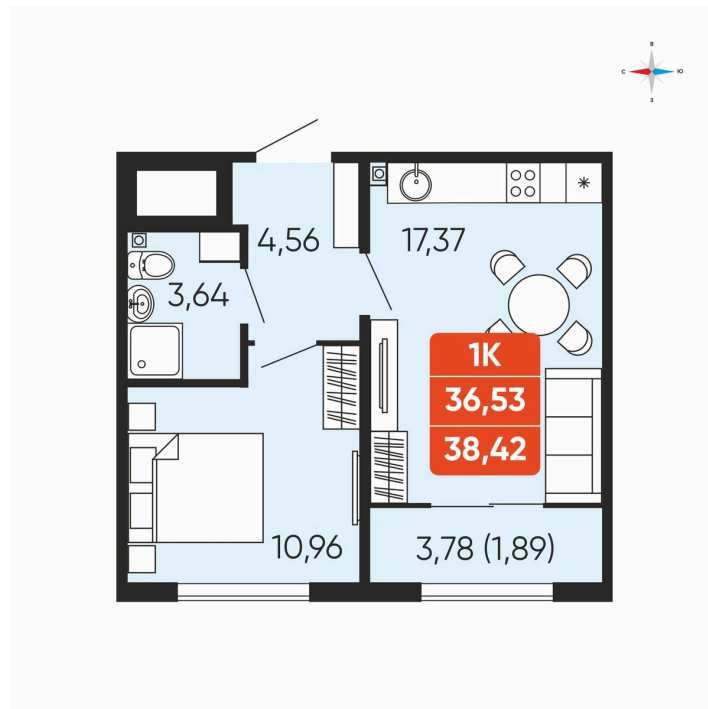

Номер: 75

Отсканируйте QR-код и
смотрите на сайте
betotekdom.ru

1 комнатная 38.42 м²

4 418 300 руб.

Чистовая отделка

Проект	Краснополье	Корпус	Дом 3.6
Этаж	8	Секция	1
Сдача	3 кв. 2027		

18.04.2026 11:03 (Мск)

Не является публичной офертой, цена может быть скорректирована. Информация взята с сайта «betotekdom.ru»

На этаже 8

1 комнатная 38.42 м²

18.04.2026 11:03 (Мск)

Не является публичной офертой, цена может быть скорректирована. Информация взята с сайта «betotekdom.ru»

На генплане

Дом 3.6

1 комнатная 38.42 м²

18.04.2026 11:03 (Мск)

Не является публичной офертой, цена может быть скорректирована. Информация взята с сайта «betotekdom.ru»