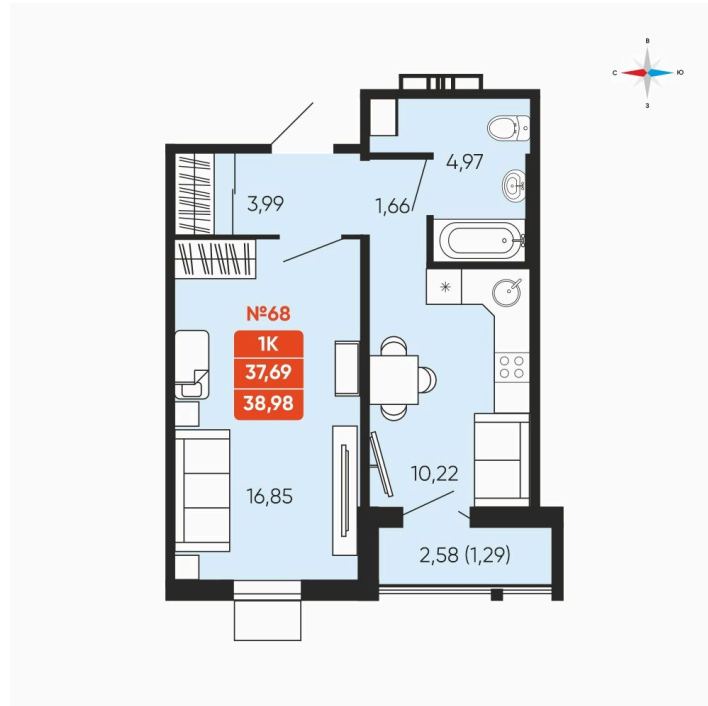

Номер: 68

1 комнатная 38.98 м²

Отсканируйте QR-код и
смотрите на сайте
betotekdom.ru

5 910 000 руб.

В ипотеку от 25 614 руб.

Предчистовая отделка

Проект	Заручейный	Корпус	ул. Лобкова, 33.1
Этаж	8	Секция	1
Сдача	3 кв. 2027		

24.06.2026 08:01 (Мск)

Не является публичной офертой, цена может быть скорректирована.
Информация взята с сайта «betotekdom.ru».

На этаже 8

1 комнатная 38.98 м²

24.06.2026 08:01 (Мск)

Не является публичной офертой, цена может быть скорректирована.
Информация взята с сайта «betotekdom.ru».