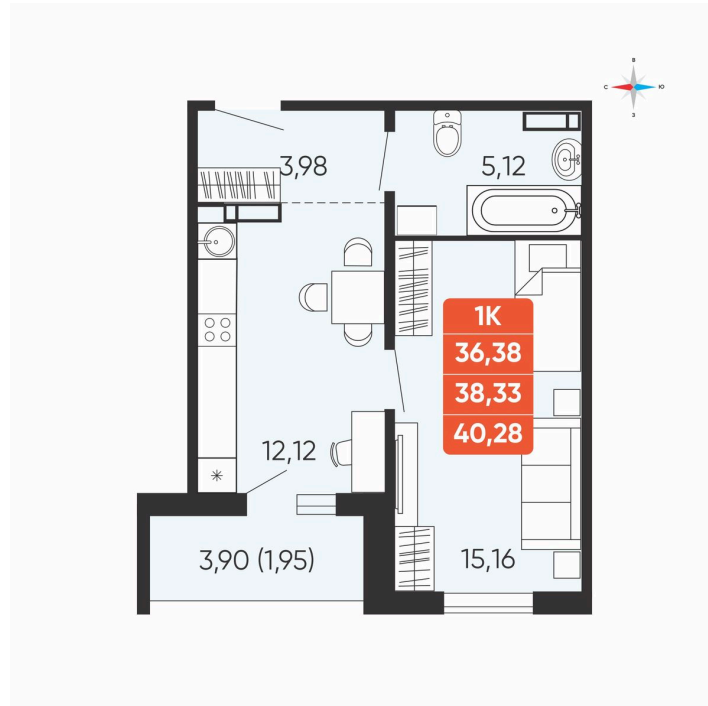

Номер: 72

1 комнатная 38.33 м²

Отсканируйте QR-код и
смотрите на сайте
betotekdom.ru

4 101 310 руб.

Чистовая отделка

Проект	Краснополье	Корпус	Дом 3.2
Этаж	6	Секция	2
Сдача	3 кв. 2027		

24.06.2026 21:07 (Мск)

Не является публичной офертой, цена может быть скорректирована.
Информация взята с сайта «betotekdom.ru».

На этаже 6

1 комнатная 38.33 м²

24.06.2026 21:07 (Мск)

Не является публичной офертой, цена может быть скорректирована.
Информация взята с сайта «betotekdom.ru».

На генплане Дом 3.2

1 комнатная 38.33 м²

24.06.2026 21:07 (Мск)

Не является публичной офертой, цена может быть скорректирована.
Информация взята с сайта «betotekdom.ru».