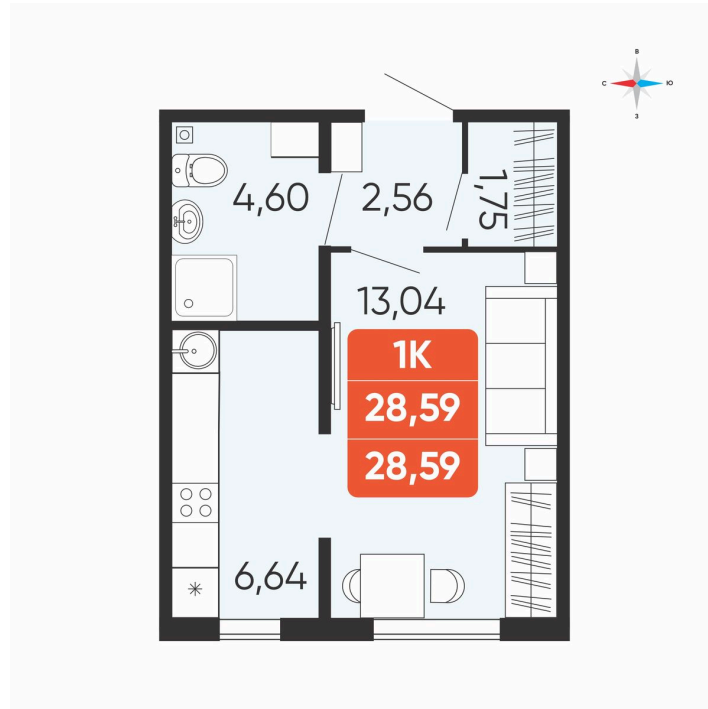

Номер: 112

1 комнатная 28.59 м²

Отсканируйте QR-код и
смотрите на сайте
betotekdom.ru

4 002 000 руб.

В ипотеку от 14 373 руб.

Чистовая отделка

Проект	Краснополье	Корпус	Дом 3.8
Этаж	2	Секция	2

15.05.2026 22:22 (Мск)

Не является публичной офертой, цена может быть скорректирована. Информация взята с сайта «betotekdom.ru»

На этаже 2

1 комнатная 28.59 м²

15.05.2026 22:22 (Мск)

Не является публичной офертой, цена может быть скорректирована. Информация взята с сайта «betotekdom.ru»

На генплане

Дом 3.8

1 комнатная 28.59 м²

15.05.2026 22:22 (Мск)

Не является публичной офертой, цена может быть скорректирована. Информация взята с сайта «betotekdom.ru»