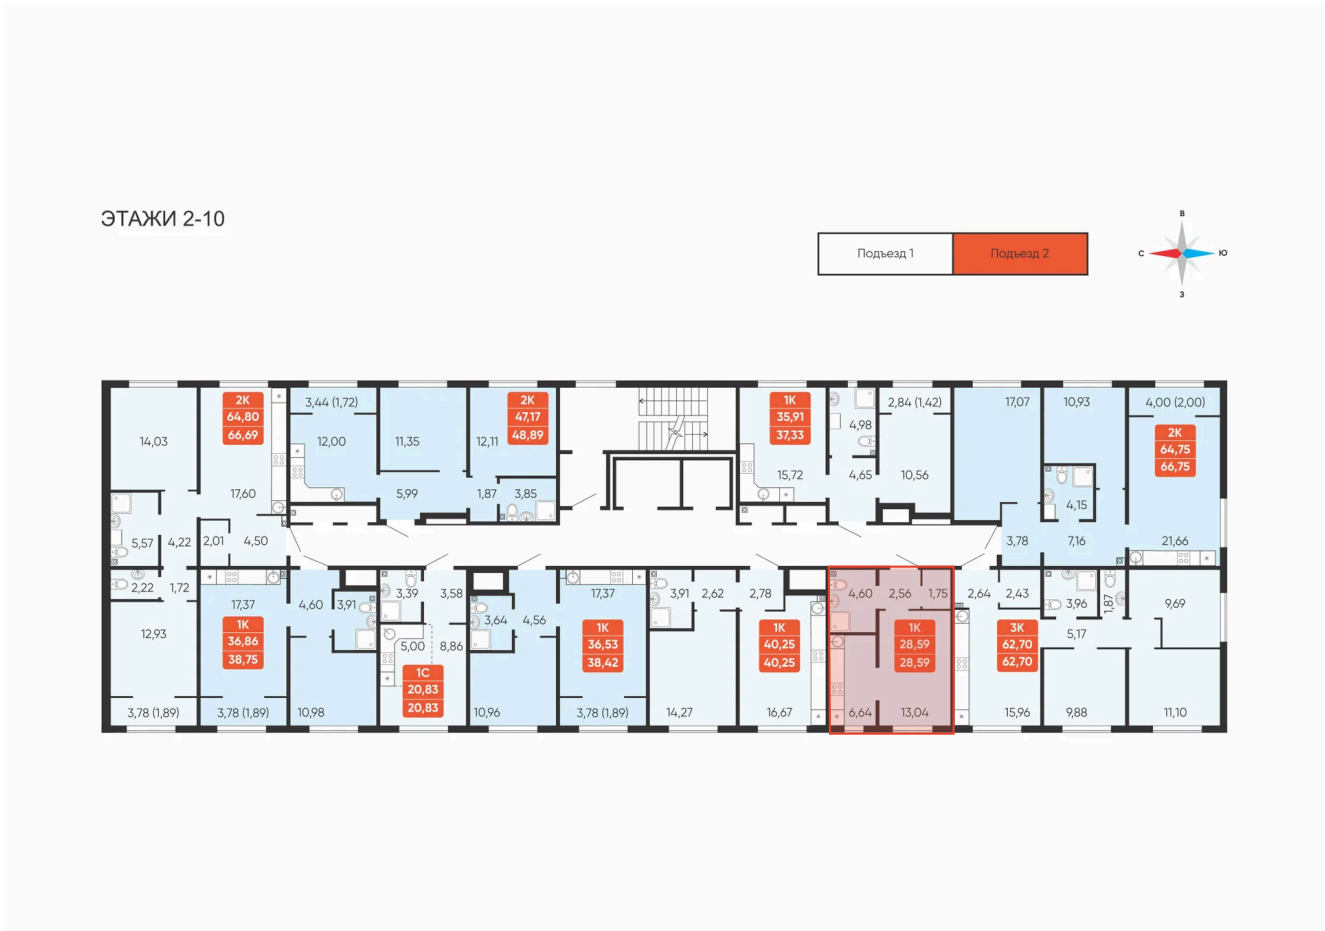

Номер: 112

1 комнатная 28.59 м²

Отсканируйте QR-код и
смотрите на сайте
betotekdom.ru

4 002 000 руб.

В ипотеку от 14 373 руб.

Чистовая отделка

Проект	Краснополье	Корпус	Дом 3.8
Этаж	2	Секция	2

15.05.2026 22:22 (Мск)

Не является публичной офертой, цена может быть скорректирована. Информация взята с сайта «betotekdom.ru»

На этаже 2

1 комнатная 28.59 м²

15.05.2026 22:22 (Мск)

Не является публичной офертой, цена может быть скорректирована. Информация взята с сайта «betotekdom.ru»

На генплане

Дом 3.8

1 комнатная 28.59 м²

15.05.2026 22:22 (Мск)

Не является публичной офертой, цена может быть скорректирована. Информация взята с сайта «betotekdom.ru»