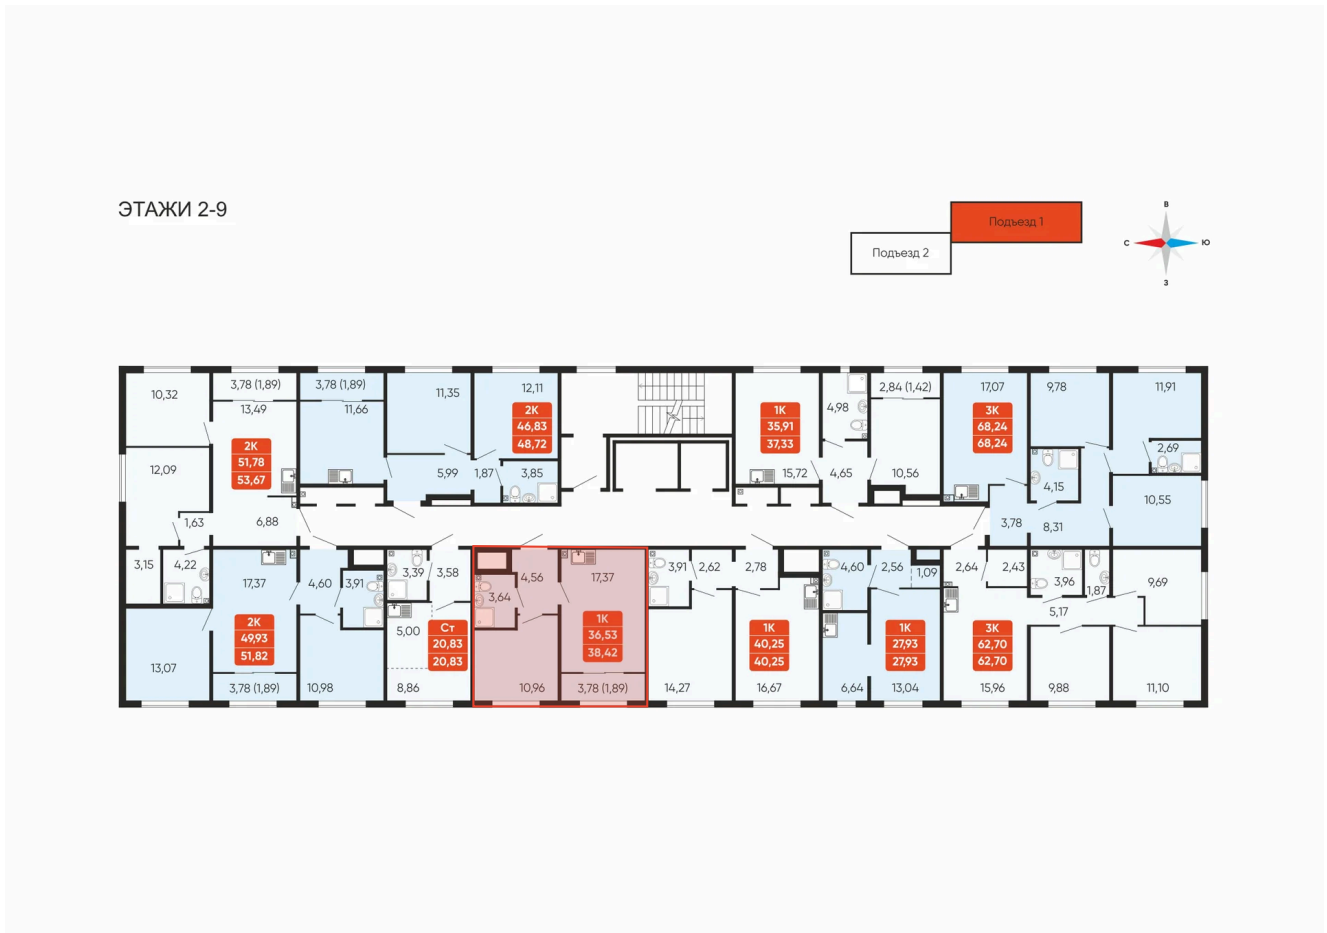

Номер: 25

1 комнатная 38.42 м²

Отсканируйте QR-код и
смотрите на сайте
betotekdom.ru

4 610 400 руб.

В ипотеку от 16 558 руб.

Чистовая отделка

Проект	Краснополье	Корпус	Дом 3.6
Этаж	3	Секция	1
Сдача	3 кв. 2027		

27.06.2026 23:09 (Мск)

Не является публичной офертой, цена может быть скорректирована.
Информация взята с сайта «betotekdom.ru».

На этаже 3

1 комнатная 38.42 м²

27.06.2026 23:09 (Мск)

Не является публичной офертой, цена может быть скорректирована.
Информация взята с сайта «betotekdom.ru».

На генплане Дом 3.6

1 комнатная 38.42 м²

27.06.2026 23:09 (Мск)

Не является публичной офертой, цена может быть скорректирована.
Информация взята с сайта «betotekdom.ru».