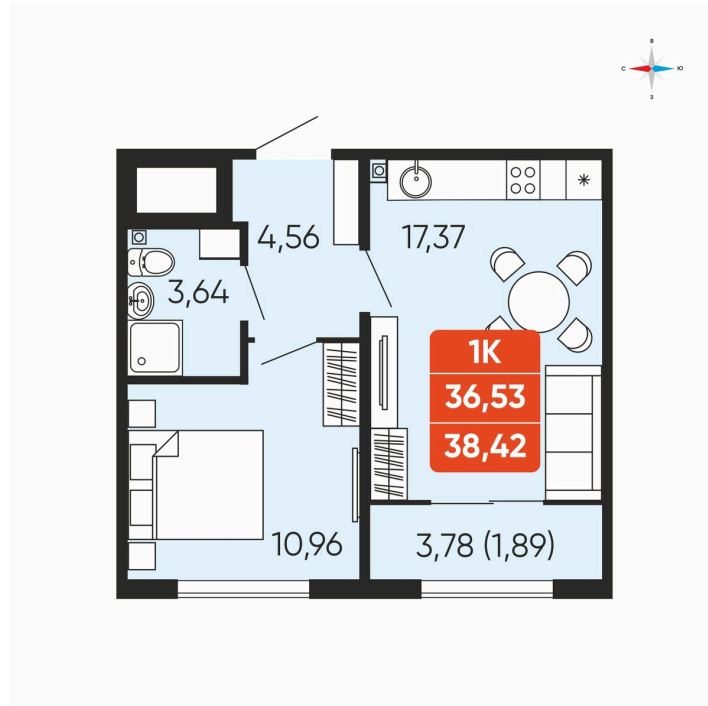

Номер: 25

1 комнатная 38.42 м²

Отсканируйте QR-код и
смотрите на сайте
betotekdom.ru

4 610 400 руб.

В ипотеку от 16 558 руб.

Чистовая отделка

Проект	Краснополье	Корпус	Дом 3.6
Этаж	3	Секция	1
Сдача	3 кв. 2027		

27.06.2026 23:09 (Мск)

Не является публичной офертой, цена может быть скорректирована.
Информация взята с сайта «betotekdom.ru».

На этаже 3

1 комнатная 38.42 м²

27.06.2026 23:09 (Мск)

Не является публичной офертой, цена может быть скорректирована.
Информация взята с сайта «betotekdom.ru».

На генплане Дом 3.6

1 комнатная 38.42 м²

27.06.2026 23:09 (Мск)

Не является публичной офертой, цена может быть скорректирована.
Информация взята с сайта «betotekdom.ru».