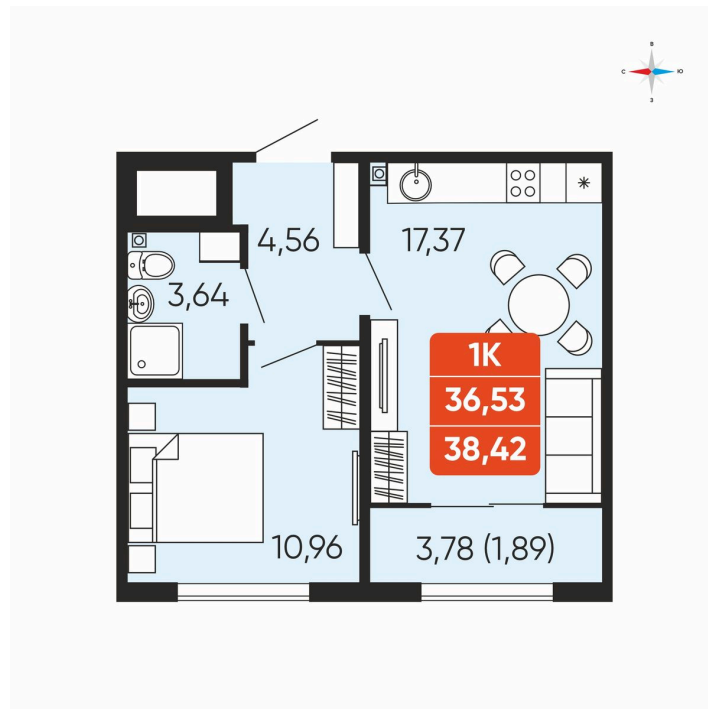

Номер: 25

Отсканируйте QR-код и
смотрите на сайте
betotekdom.ru

1 комнатная 38.42 м²

4 341 460 руб.

Чистовая отделка

Проект	Краснополье	Корпус	Дом 3.6
Этаж	3	Секция	1
Сдача	3 кв. 2027		

18.04.2026 08:09 (Мск)

Не является публичной офертой, цена может быть скорректирована. Информация взята с сайта «betotekdom.ru»

На этаже 3

1 комнатная 38.42 м²

18.04.2026 08:09 (Мск)

Не является публичной офертой, цена может быть скорректирована. Информация взята с сайта «betotekdom.ru»

На генплане

Дом 3.6

1 комнатная 38.42 м²

18.04.2026 08:09 (Мск)

Не является публичной офертой, цена может быть скорректирована. Информация взята с сайта «betotekdom.ru»