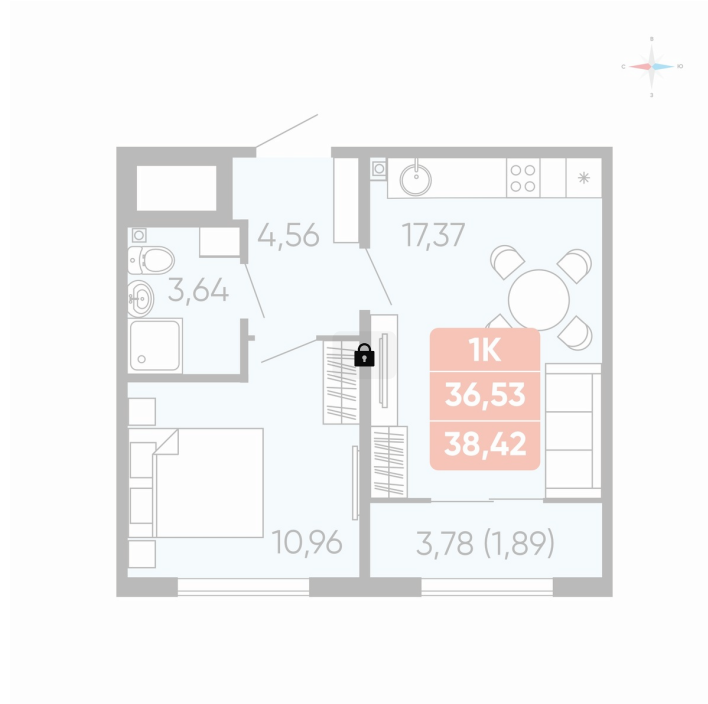

Номер: 45

Отсканируйте QR-код и
смотрите на сайте
betotekdom.ru

1 комнатная 38.42 м²

Цена по запросу

Чистовая отделка

Проект	Краснополье	Корпус	Дом 3.6
Этаж	5	Секция	1
Сдача	3 кв. 2027		

24.06.2026 08:06 (Мск)

Не является публичной офертой, цена может быть скорректирована.
Информация взята с сайта «betotekdom.ru».

На этаже 5

1 комнатная 38.42 м²

24.06.2026 08:06 (Мск)

Не является публичной офертой, цена может быть скорректирована.
Информация взята с сайта «betotekdom.ru».

На генплане Дом 3.6

1 комнатная 38.42 м²

24.06.2026 08:06 (Мск)

Не является публичной офертой, цена может быть скорректирована.
Информация взята с сайта «betotekdom.ru».