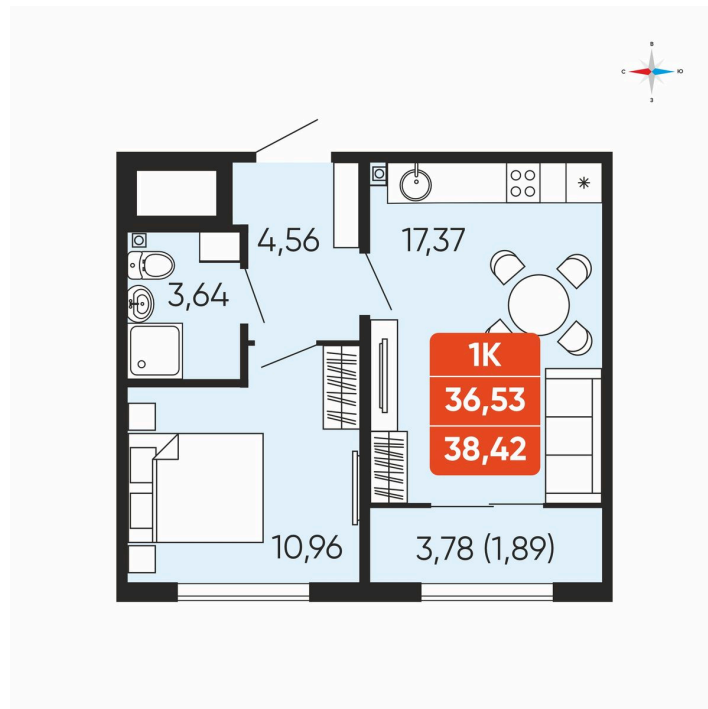

Номер: 45

Отсканируйте QR-код и
смотрите на сайте
betotekdom.ru

1 комнатная 38.42 м²

4 341 460 руб.

Чистовая отделка

Проект	Краснополье	Корпус	Дом 3.6
Этаж	5	Секция	1
Сдача	3 кв. 2027		

18.04.2026 08:01 (Мск)

Не является публичной офертой, цена может быть скорректирована. Информация взята с сайта «betotekdom.ru»

На этаже 5

1 комнатная 38.42 м²

18.04.2026 08:01 (Мск)

Не является публичной офертой, цена может быть скорректирована. Информация взята с сайта «betotekdom.ru»

На генплане

Дом 3.6

1 комнатная 38.42 м²

18.04.2026 08:01 (Мск)

Не является публичной офертой, цена может быть скорректирована. Информация взята с сайта «betotekdom.ru»