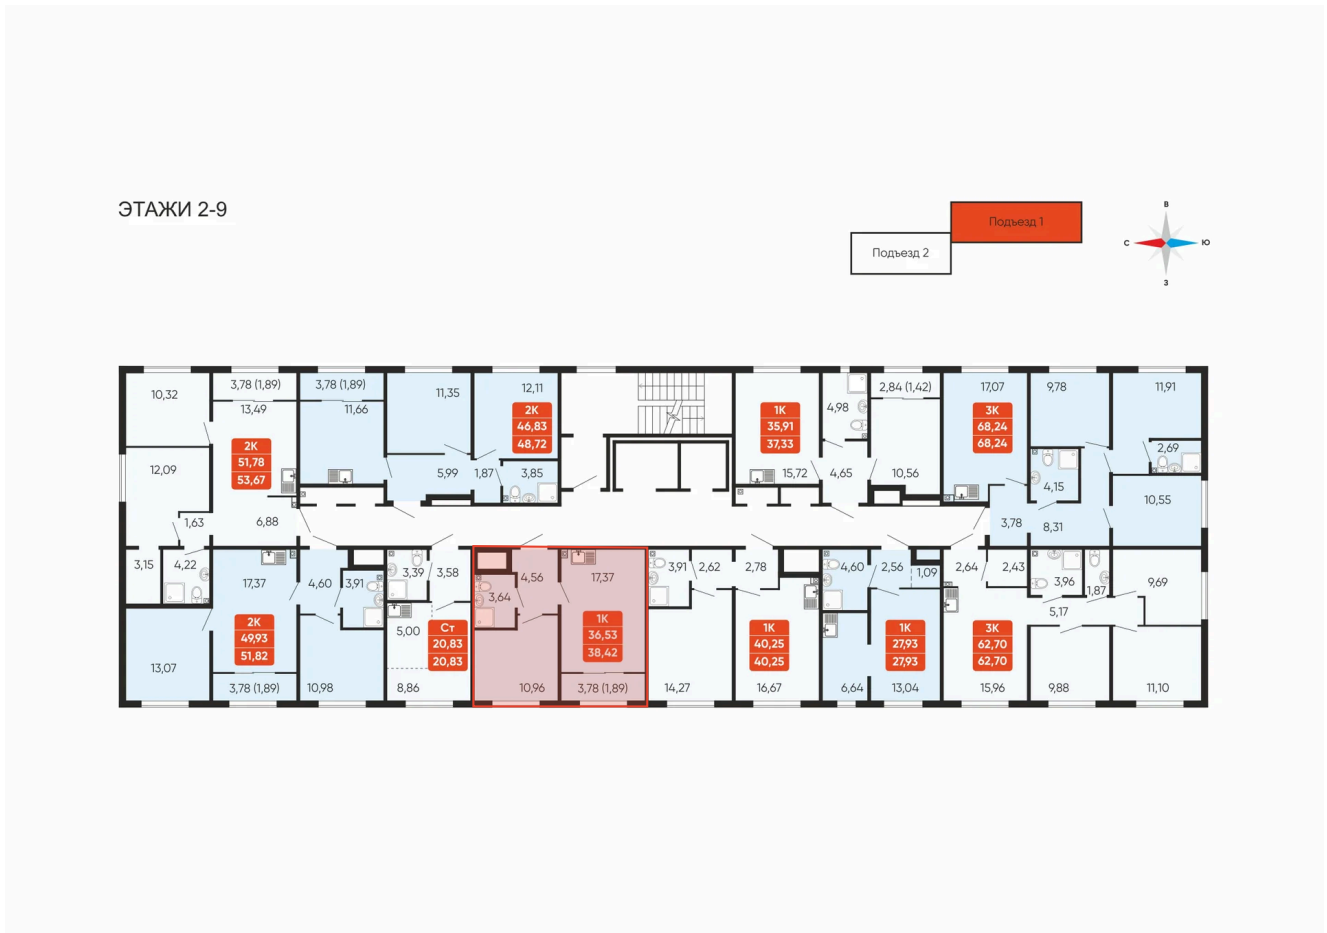

Номер: 45

Отсканируйте QR-код и
смотрите на сайте
betotekdom.ru

1 комнатная 38.42 м²

Цена по запросу

Чистовая отделка

Проект	Краснополье	Корпус	Дом 3.6
Этаж	5	Секция	1
Сдача	3 кв. 2027		

24.06.2026 08:06 (Мск)

Не является публичной офертой, цена может быть скорректирована.
Информация взята с сайта «betotekdom.ru».

На этаже 5

1 комнатная 38.42 м²

24.06.2026 08:06 (Мск)

Не является публичной офертой, цена может быть скорректирована.
Информация взята с сайта «betotekdom.ru».

На генплане Дом 3.6

1 комнатная 38.42 м²

24.06.2026 08:06 (Мск)

Не является публичной офертой, цена может быть скорректирована.
Информация взята с сайта «betotekdom.ru».