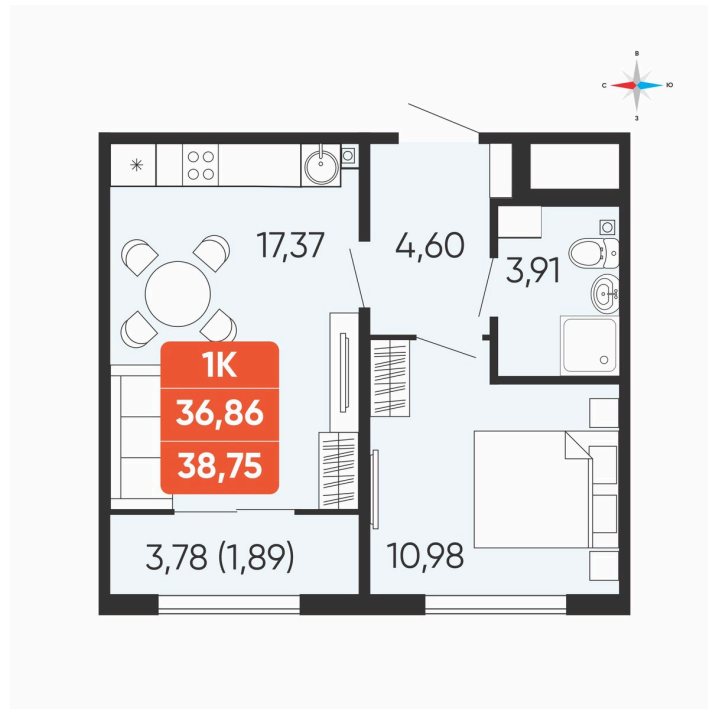

Номер: 101

1 комнатная 38.75 м²

Отсканируйте QR-код и
смотрите на сайте
betotekdom.ru

5 203 000 руб.

В ипотеку от 18 686 руб.

Чистовая отделка

Проект	Краснополье	Корпус	Дом 3.8
Этаж	1	Секция	2

25.06.2026 01:27 (Мск)

Не является публичной офертой, цена может быть скорректирована.
Информация взята с сайта «betotekdom.ru».

На этаже 1

1 комнатная 38.75 м²

25.06.2026 01:27 (Мск)

Не является публичной офертой, цена может быть скорректирована.
Информация взята с сайта «betotekdom.ru».

На генплане Дом 3.8

1 комнатная 38.75 м²

25.06.2026 01:27 (Мск)

Не является публичной офертой, цена может быть скорректирована.
Информация взята с сайта «betotekdom.ru».