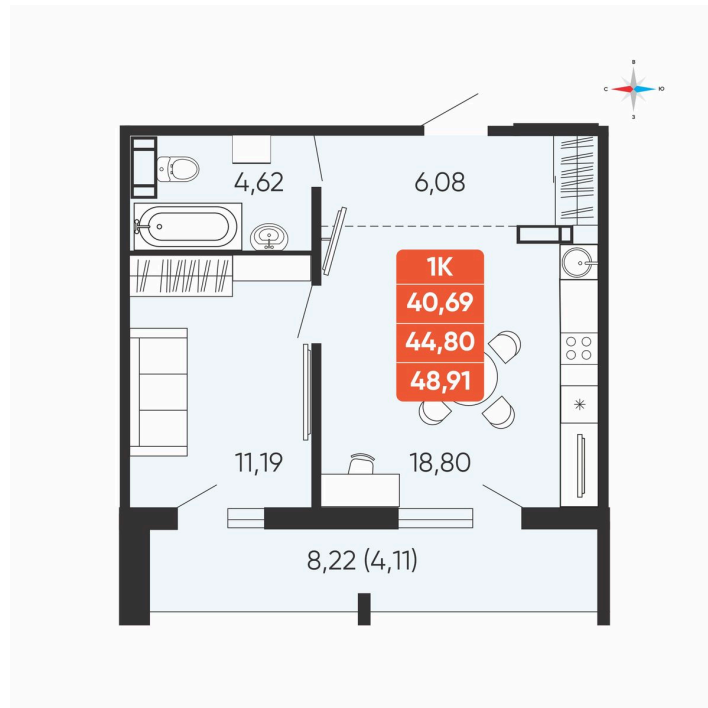

Номер: 31

1 комнатная 44.8 м²

Отсканируйте QR-код и
смотрите на сайте
betotekdom.ru

4 838 400 руб.

Чистовая отделка

Проект	Краснополье	Корпус	Дом 3.2
Этаж	8	Секция	1
Сдача	3 кв. 2027		

26.06.2026 21:27 (Мск)

Не является публичной офертой, цена может быть скорректирована.
Информация взята с сайта «betotekdom.ru».

На этаже 8

1 комнатная 44.8 м²

ЭТАЖИ 2-10

26.06.2026 21:27 (Мск)

Не является публичной офертой, цена может быть скорректирована.
Информация взята с сайта «betotekdom.ru».

На генплане Дом 3.2

1 комнатная 44.8 м²

26.06.2026 21:27 (Мск)

Не является публичной офертой, цена может быть скорректирована.
Информация взята с сайта «betotekdom.ru».