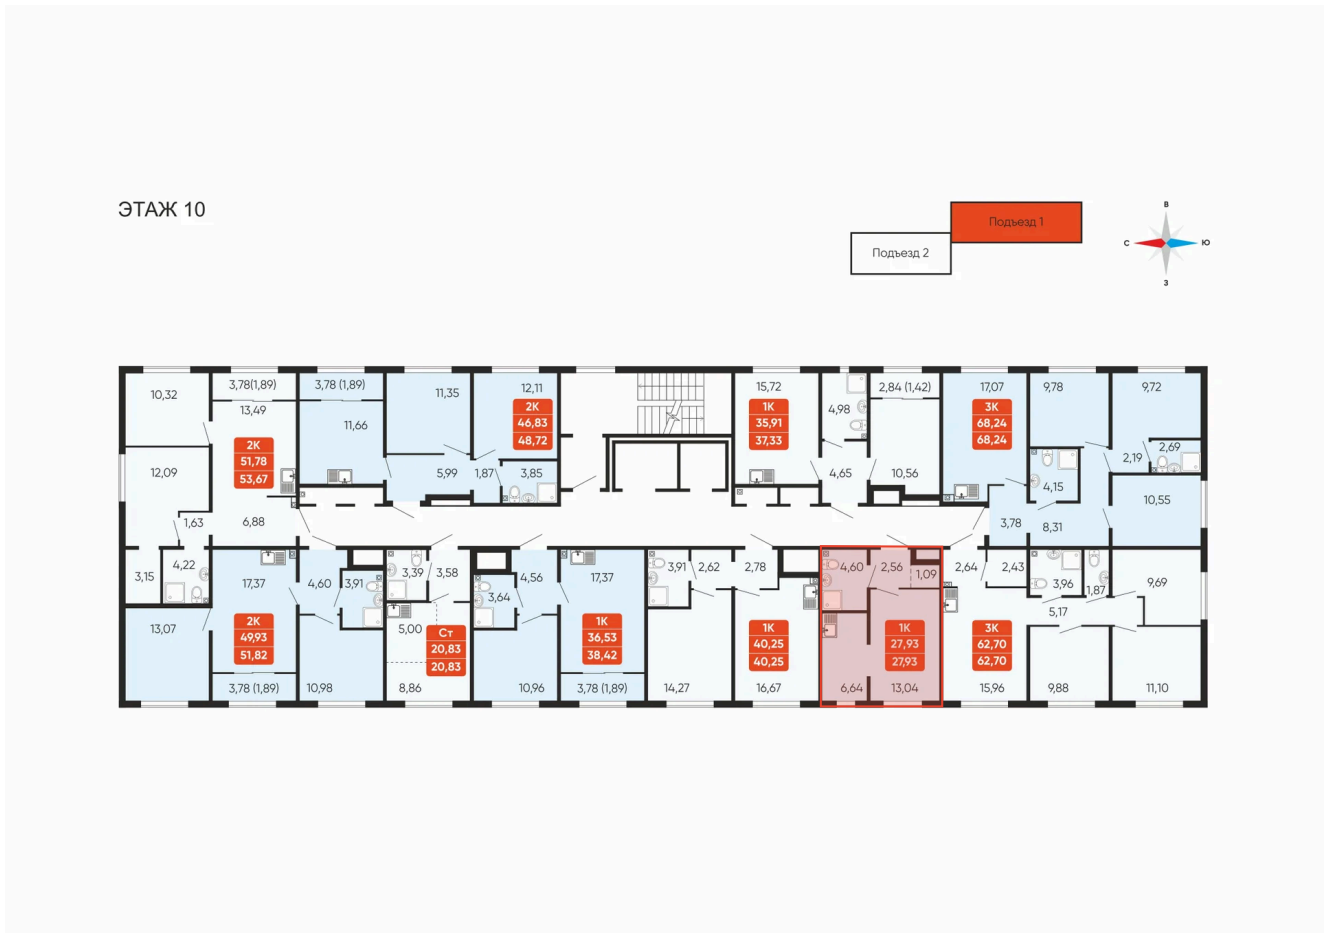

Номер: 93

1 комнатная 27.93 м²

Отсканируйте QR-код и
смотрите на сайте
betotekdom.ru

3 658 830 руб.

В ипотеку **от 13 140 руб.**

Чистовая отделка

Проект	Краснополье	Корпус	Дом 3.6
Этаж	10	Секция	1
Сдача	3 кв. 2027		

25.06.2026 11:22 (Мск)

Не является публичной офертой, цена может быть скорректирована.
Информация взята с сайта «betotekdom.ru».

На этаже 10

1 комнатная 27.93 м²

25.06.2026 11:22 (Мск)

Не является публичной офертой, цена может быть скорректирована.
Информация взята с сайта «betotekdom.ru».

На генплане Дом 3.6

1 комнатная 27.93 м²

25.06.2026 11:22 (Мск)

Не является публичной офертой, цена может быть скорректирована.
Информация взята с сайта «betotekdom.ru».