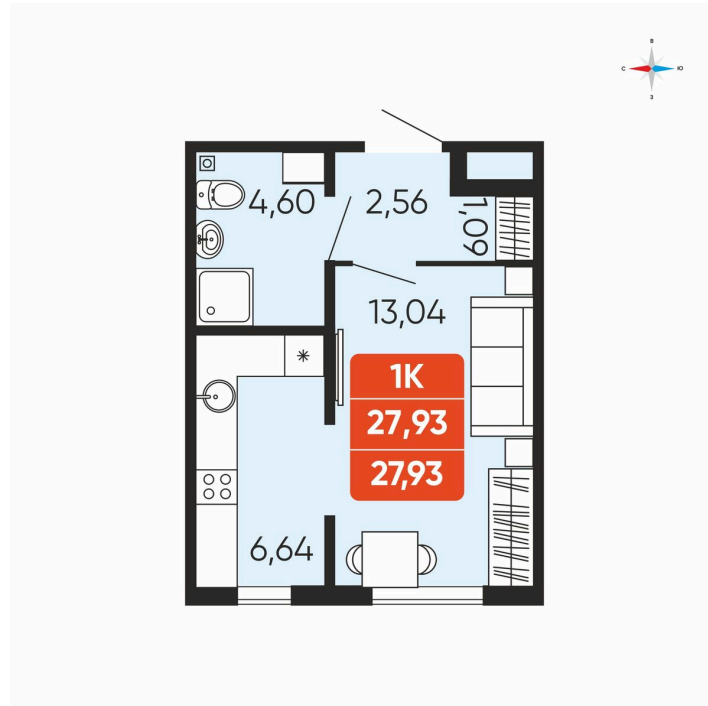

Номер: 93

1 комнатная 27.93 м²

Отсканируйте QR-код и
смотрите на сайте
betotekdom.ru

3 658 830 руб.

В ипотеку **от 13 140 руб.**

Чистовая отделка

Проект	Краснополье	Корпус	Дом 3.6
Этаж	10	Секция	1
Сдача	3 кв. 2027		

25.06.2026 11:22 (Мск)

Не является публичной офертой, цена может быть скорректирована.
Информация взята с сайта «betotekdom.ru».

На этаже 10

1 комнатная 27.93 м²

25.06.2026 11:22 (Мск)

Не является публичной офертой, цена может быть скорректирована.
Информация взята с сайта «betotekdom.ru».

На генплане Дом 3.6

1 комнатная 27.93 м²

25.06.2026 11:22 (Мск)

Не является публичной офертой, цена может быть скорректирована.
Информация взята с сайта «betotekdom.ru».